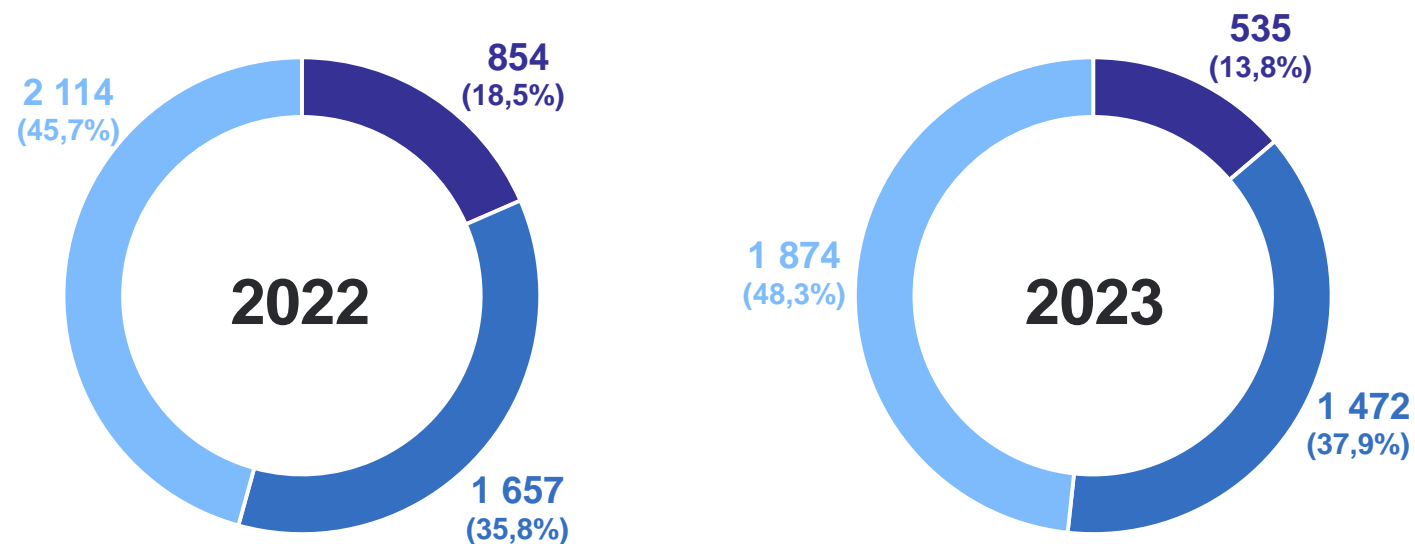

3

Внутрироссийская миграция

МИГРАЦИОННЫЙ ОБМЕН ПО ФЕДЕРАЛЬНЫМ ОКРУГАМ

человек

ХАБАРОВСКСТАТ

январь–ноябрь 2023 г.

Число прибывших

3 038 человек

Число выбывших

3 863 человека

Миграционный прирост
(убыль) населения

-825 человек

МИГРАНТЫ ПО ВИДАМ РЕГИСТРАЦИИ

прибывшие, человек

ХАБАРОВСКСТАТ

- Прибыло к месту пребывания
- Возвратились к месту жительства после временного пребывания на другой территории
- Зарегистрированы в новом месте жительства

МИГРАНТЫ ПО ВИДАМ РЕГИСТРАЦИИ

выбывшие, человек

ХАБАРОВСКСТАТ

- Выбыло к прежнему месту жительства из территории временного пребывания по окончании срока
- Выбыло из места жительства к месту пребывания
- Снято с регистрационного учета по прежнему месту жительства