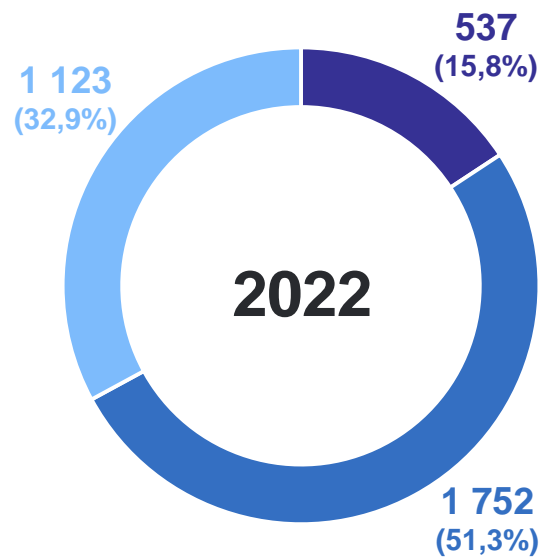

3

Внутрироссийская миграция

МИГРАЦИОННЫЙ ОБМЕН ПО ФЕДЕРАЛЬНЫМ ОКРУГАМ

человек

ХАБАРОВСКСТАТ

январь–ноябрь 2023 г.

Число прибывших

3 038 человек

Число выбывших

3 863 человека

Миграционный прирост
(убыль) населения

-825 человек

МИГРАНТЫ ПО ВИДАМ РЕГИСТРАЦИИ

прибывшие, человек

ХАБАРОВСКСТАТ

- Прибыло к месту пребывания
- Возвратились к месту жительства после временного пребывания на другой территории
- Зарегистрированы в новом месте жительства

МИГРАНТЫ ПО ВИДАМ РЕГИСТРАЦИИ

выбывшие, человек

ХАБАРОВСКСТАТ

- Выбыло к прежнему месту жительства из территории временного пребывания по окончании срока
- Выбыло из места жительства к месту пребывания
- Снято с регистрационного учета по прежнему месту жительства