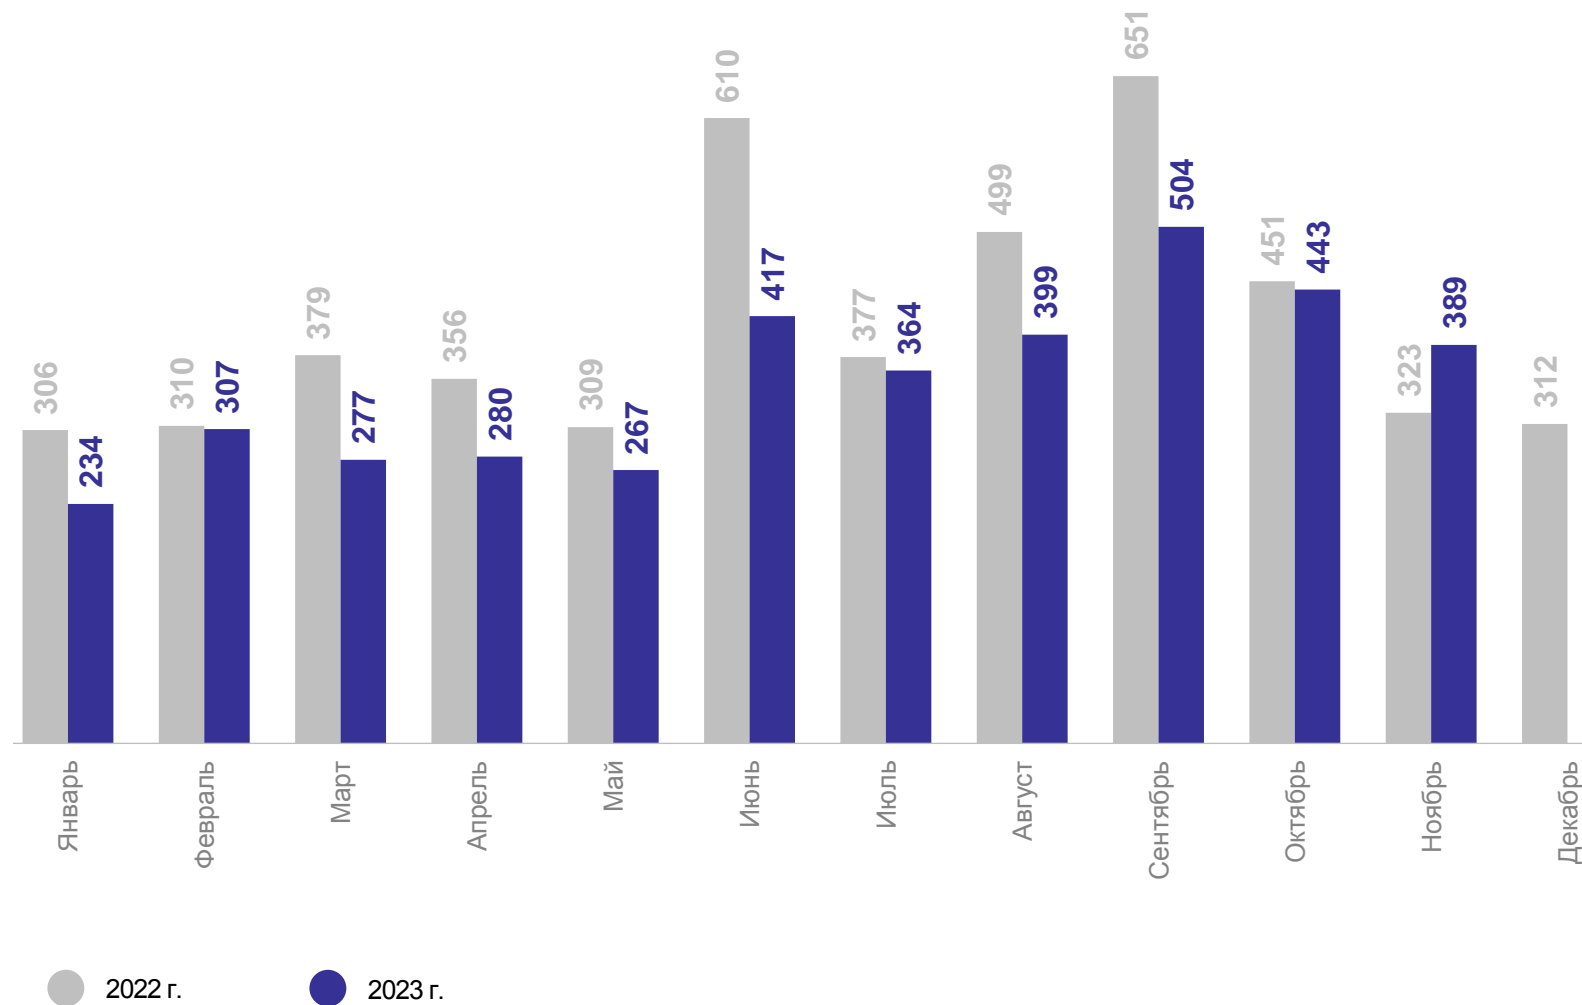

ХАБАРОВСКСТАТ

январь – ноябрь 2023 г.

Выбыло

3 881 человек

Коэффициент выбывших

289.1 на 10 000 человек населения

МИГРАЦИОННЫЕ ПОТОКИ ПЕРЕДВИЖЕНИЙ

прибывшие, человек