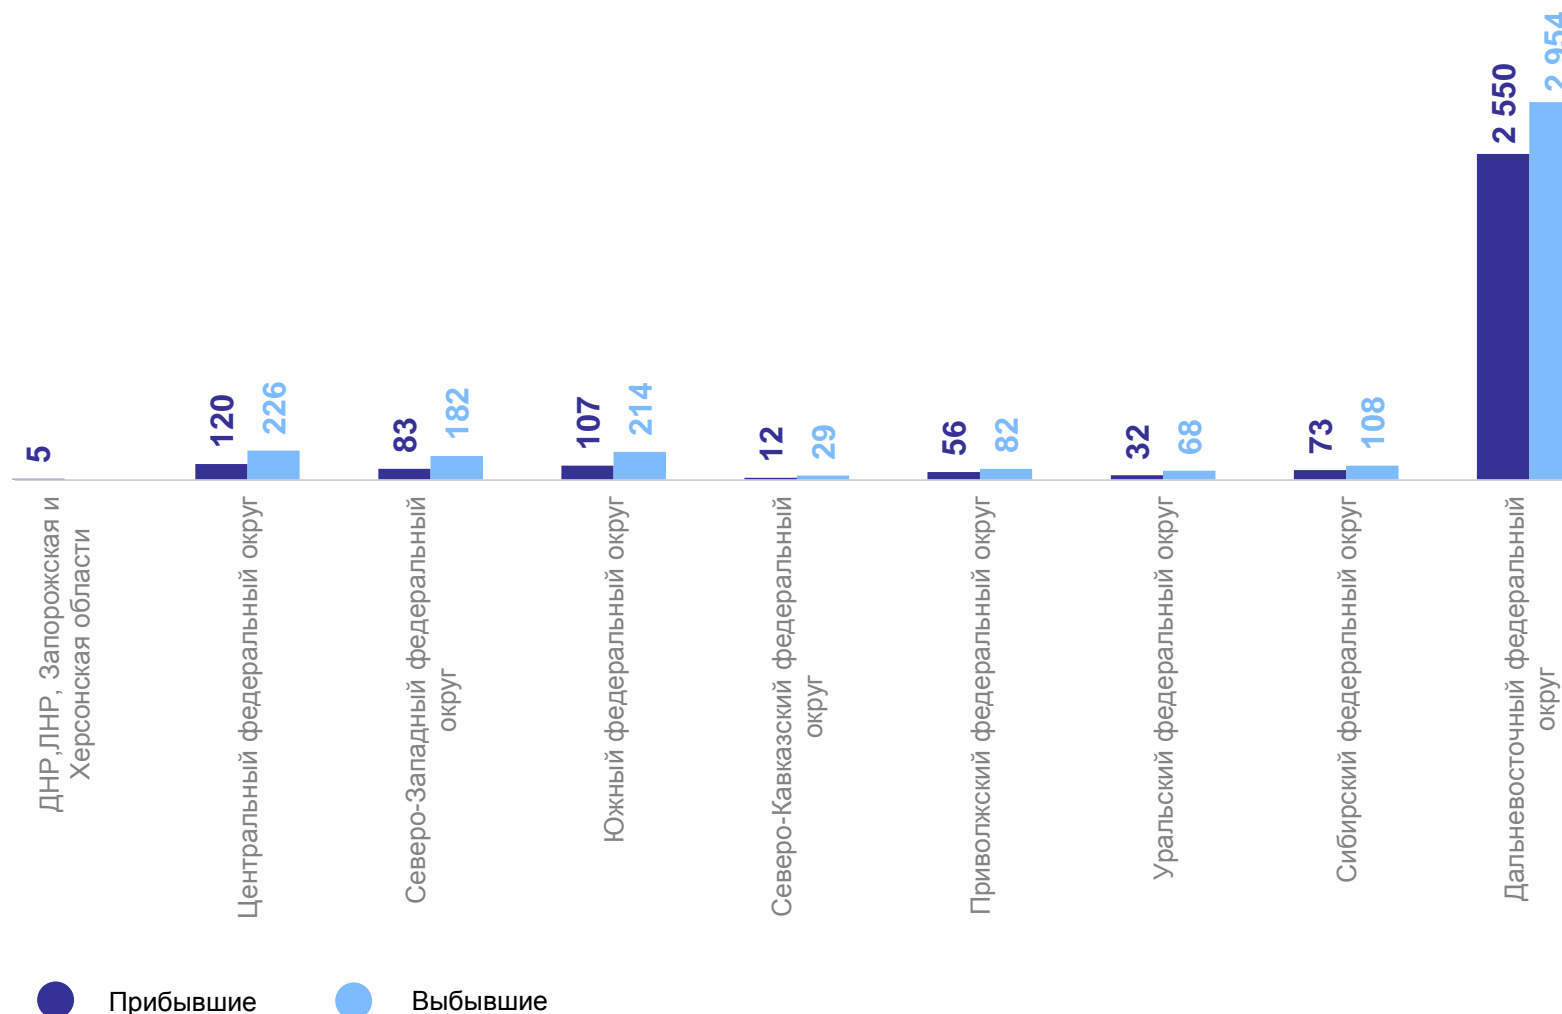

ХАБАРОВСКСТАТ

- Межрегиональная миграция
- Внутрирегиональная миграция
- Международная миграция

МИГРАЦИОННЫЕ ПОТОКИ ПЕРЕДВИЖЕНИЙ

выбывшие, человек

ХАБАРОВСКСТАТ

- Межрегиональная миграция
- Внутрирегиональная миграция
- Международная миграция

3

Внутрироссийская миграция

МИГРАЦИОННЫЙ ОБМЕН ПО ФЕДЕРАЛЬНЫМ ОКРУГАМ

человек

ХАБАРОВСКСТАТ

январь–ноябрь 2023 г.

Число прибывших

3 038 человек

Число выбывших

3 863 человека

Миграционный прирост
(убыль) населения

-825 человек

МИГРАНТЫ ПО ВИДАМ РЕГИСТРАЦИИ

прибывшие, человек

ХАБАРОВСКСТАТ

- Прибыло к месту пребывания
- Возвратились к месту жительства после временного пребывания на другой территории
- Зарегистрированы в новом месте жительства

МИГРАНТЫ ПО ВИДАМ РЕГИСТРАЦИИ

выбывшие, человек

ХАБАРОВСКСТАТ

- Выбыло к прежнему месту жительства из территории временного пребывания по окончании срока
- Выбыло из места жительства к месту пребывания
- Снято с регистрационного учета по прежнему месту жительства