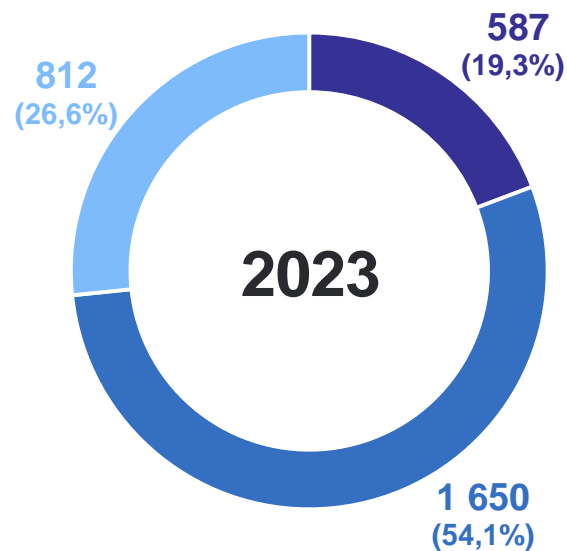

3

Внутрироссийская миграция

МИГРАЦИОННЫЙ ОБМЕН ПО ФЕДЕРАЛЬНЫМ ОКРУГАМ

человек

ХАБАРОВСКСТАТ

январь–ноябрь 2023 г.

Число прибывших

3 038 человек

Число выбывших

3 863 человека

Миграционный прирост
(убыль) населения

-825 человек

МИГРАНТЫ ПО ВИДАМ РЕГИСТРАЦИИ

прибывшие, человек

ХАБАРОВСКСТАТ

- Прибыло к месту пребывания
- Возвратились к месту жительства после временного пребывания на другой территории
- Зарегистрированы в новом месте жительства

МИГРАНТЫ ПО ВИДАМ РЕГИСТРАЦИИ

выбывшие, человек

ХАБАРОВСКСТАТ

- Выбыло к прежнему месту жительства из территории временного пребывания по окончании срока
- Выбыло из места жительства к месту пребывания
- Снято с регистрационного учета по прежнему месту жительства