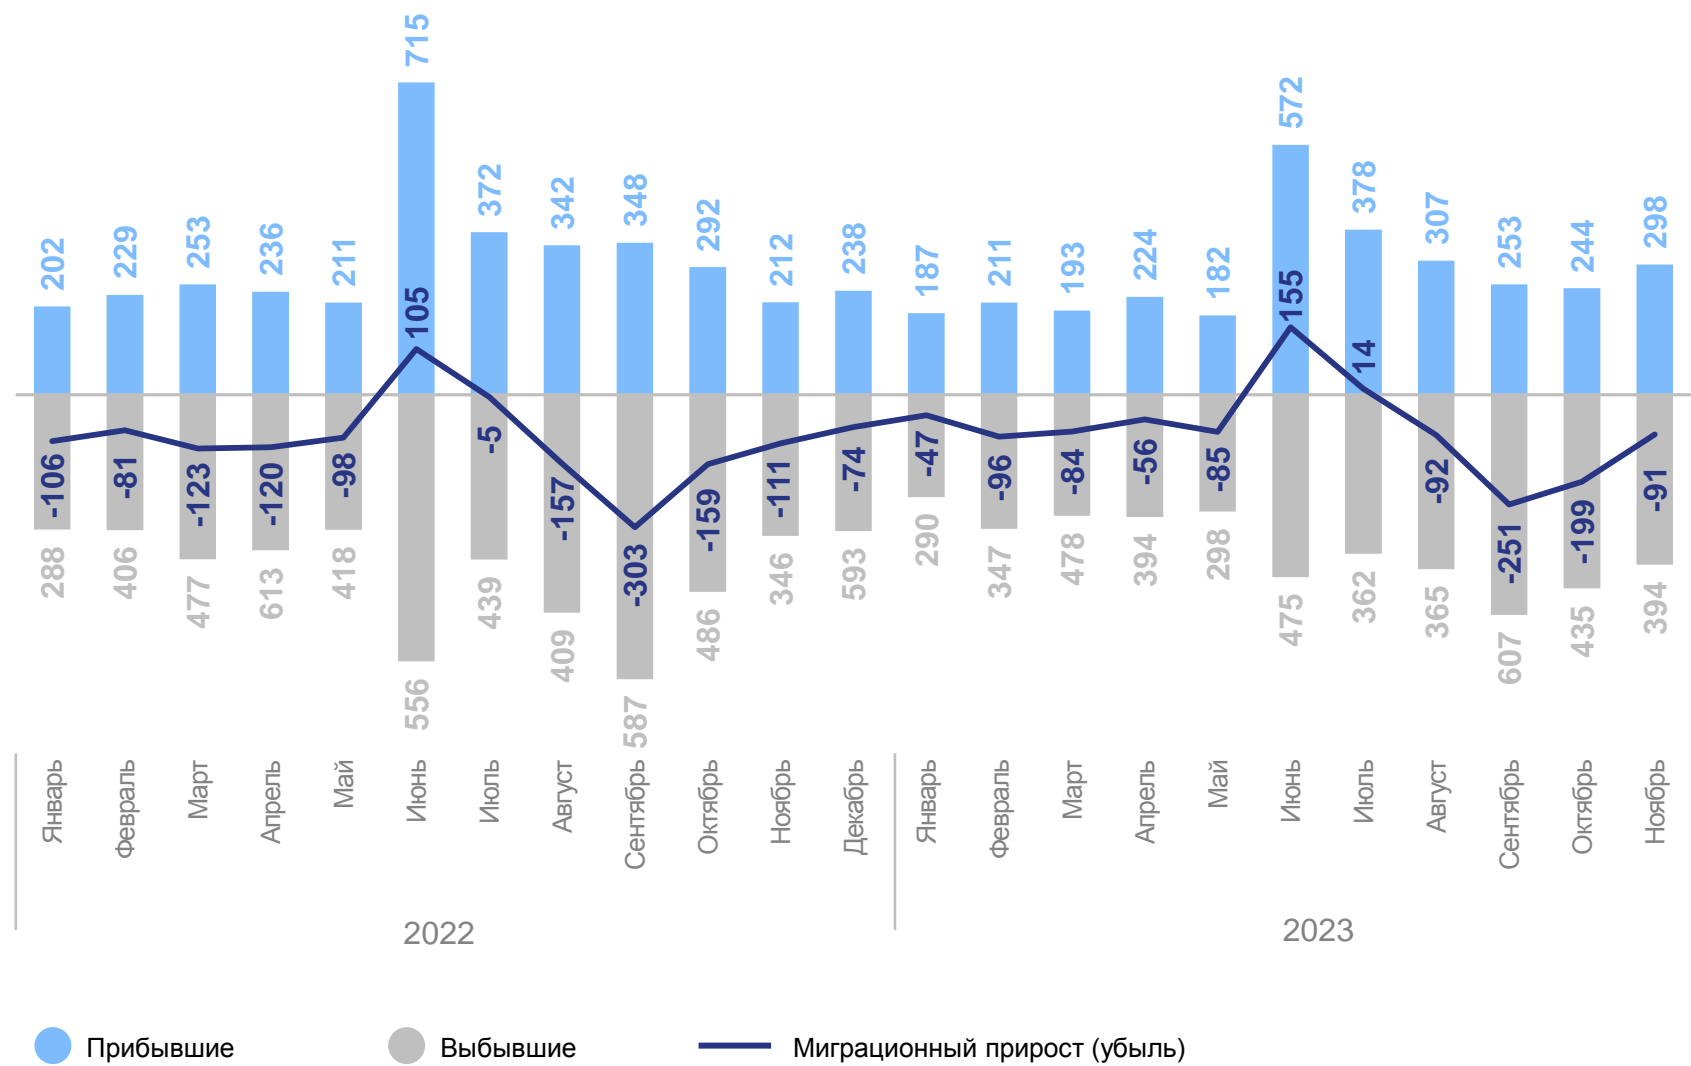

человек

ХАБАРОВСКСТАТ

январь – ноябрь 2023 г.

Миграционный прирост (убыль) населения

-832 человека

Коэффициент миграционного прироста (убыли) населения

-62.0 на 10 000 человек населения

2

Прибывшие и выбывшие

январь – ноябрь 2023 г.

Прибыло

3 049 человек

Коэффициент прибывших

227.1 на 10 000 человек населения

ВЫБЫВШИЕ

человек

4

Международная миграция

человек

	Прибывшие	Выбывшие	Миграционный прирост
Азербайджан	2	-	2
Армения	3	-	3
Китай	1	1	-
Республика Молдова	1	-	1
Таджикистан	1	9	-8
Туркмения	1	-	1
Узбекистан	1	1	-
Прочие страны	1	7	-6