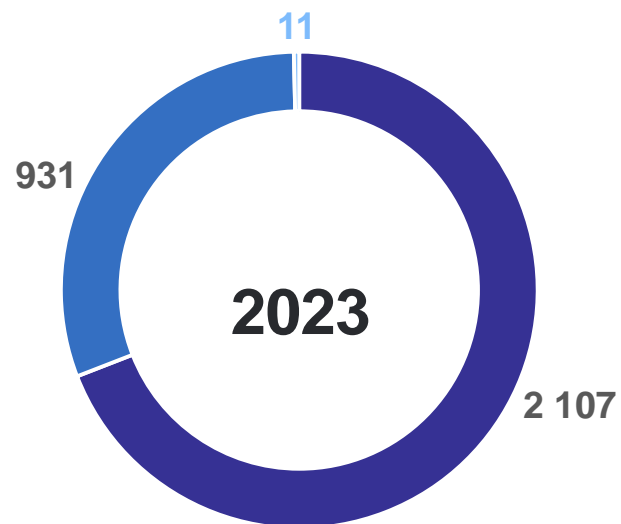

МИГРАЦИОННЫЕ ПОТОКИ ПЕРЕДВИЖЕНИЙ

прибывшие, человек

ХАБАРОВСКСТАТ

- Межрегиональная миграция
- Внутрирегиональная миграция
- Международная миграция