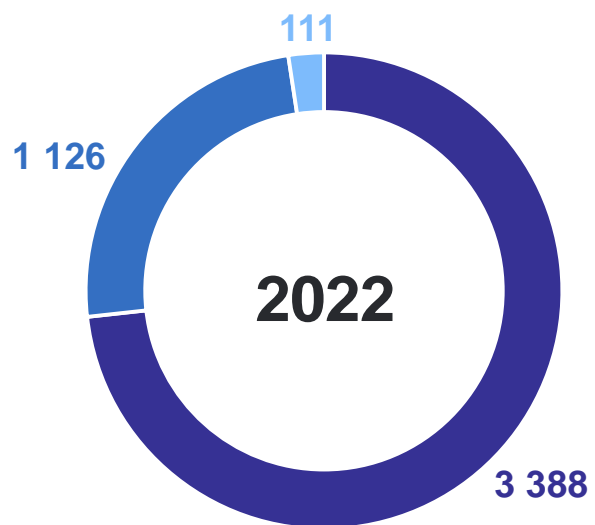

ХАБАРОВСКСТАТ

январь – ноябрь 2023 г.

Выбыло

3 881 человек

Коэффициент выбывших

289.1 на 10 000 человек населения

МИГРАЦИОННЫЕ ПОТОКИ ПЕРЕДВИЖЕНИЙ

прибывшие, человек

ХАБАРОВСКСТАТ

- Межрегиональная миграция
- Внутрирегиональная миграция
- Международная миграция

МИГРАЦИОННЫЕ ПОТОКИ ПЕРЕДВИЖЕНИЙ

выбывшие, человек

ХАБАРОВСКСТАТ

- Межрегиональная миграция
- Внутрирегиональная миграция
- Международная миграция

3

Внутрироссийская миграция

МИГРАЦИОННЫЙ ОБМЕН ПО ФЕДЕРАЛЬНЫМ ОКРУГАМ

человек

ХАБАРОВСКСТАТ

январь–ноябрь 2023 г.

Число прибывших

3 038 человек