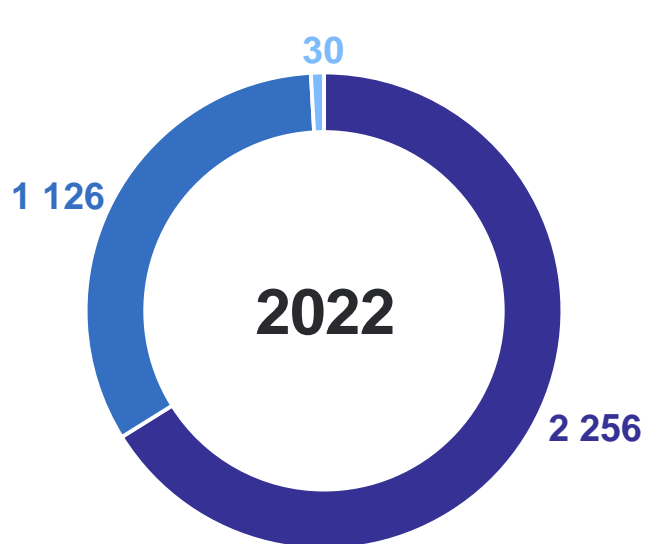

МИГРАЦИОННЫЕ ПОТОКИ ПЕРЕДВИЖЕНИЙ

прибывшие, человек

ХАБАРОВСКСТАТ

- Межрегиональная миграция
- Внутрирегиональная миграция
- Международная миграция