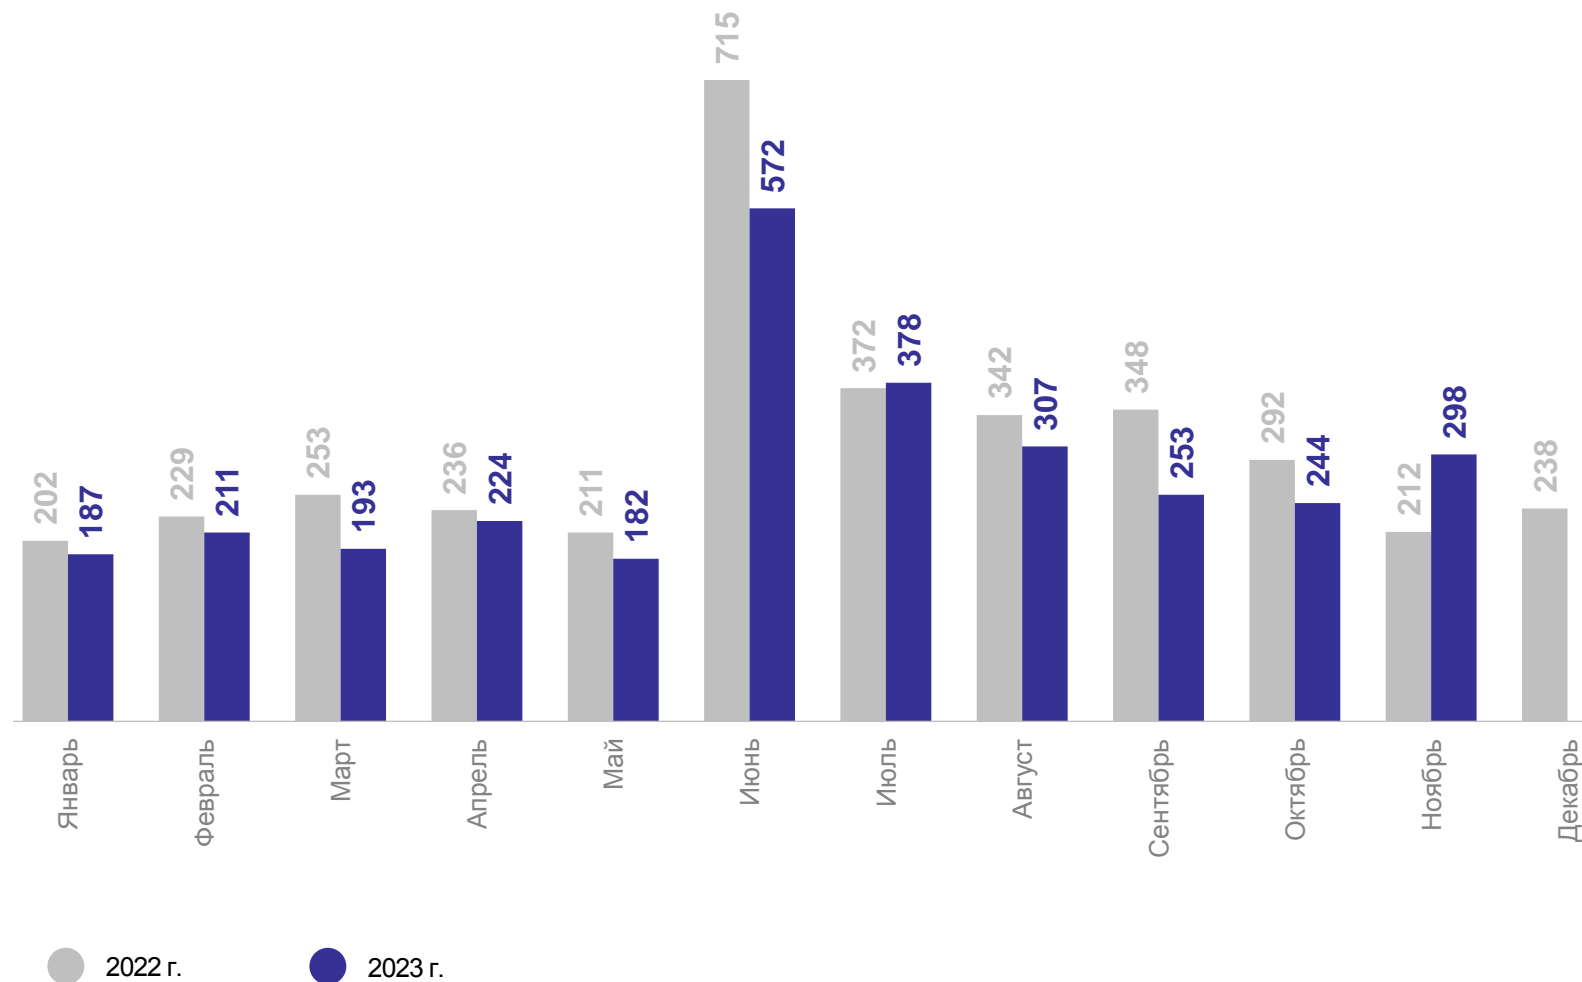

Прибывшие и выбывшие

январь – ноябрь 2023 г.

Прибыло

3 049 человек

Коэффициент прибывших

227.1 на 10 000 человек населения

ВЫБЫВШИЕ

человек

ХАБАРОВСКСТАТ

январь – ноябрь 2023 г.

Выбыло

3 881 человек

Коэффициент выбывших

289.1 на 10 000 человек населения

МИГРАЦИОННЫЕ ПОТОКИ ПЕРЕДВИЖЕНИЙ

прибывшие, человек

4

Международная миграция

человек

	Прибывшие	Выбывшие	Миграционный прирост
Азербайджан	2	-	2
Армения	3	-	3
Китай	1	1	-
Республика Молдова	1	-	1
Таджикистан	1	9	-8
Туркмения	1	-	1
Узбекистан	1	1	-
Прочие страны	1	7	-6