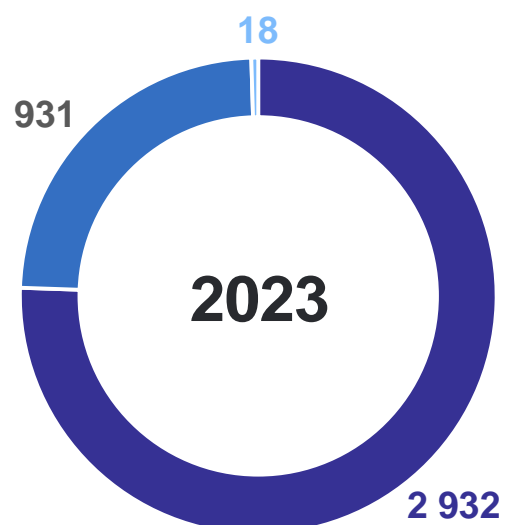

ХАБАРОВСКСТАТ

январь – ноябрь 2023 г.

Выбыло

3 881 человек

Коэффициент выбывших

289.1 на 10 000 человек населения

МИГРАЦИОННЫЕ ПОТОКИ ПЕРЕДВИЖЕНИЙ

прибывшие, человек

ХАБАРОВСКСТАТ

- Межрегиональная миграция
- Внутрирегиональная миграция
- Международная миграция

МИГРАЦИОННЫЕ ПОТОКИ ПЕРЕДВИЖЕНИЙ

выбывшие, человек

ХАБАРОВСКСТАТ

- Межрегиональная миграция
- Внутрирегиональная миграция
- Международная миграция

3

Внутрироссийская миграция

МИГРАЦИОННЫЙ ОБМЕН ПО ФЕДЕРАЛЬНЫМ ОКРУГАМ

человек

ХАБАРОВСКСТАТ

январь–ноябрь 2023 г.

Число прибывших

3 038 человек