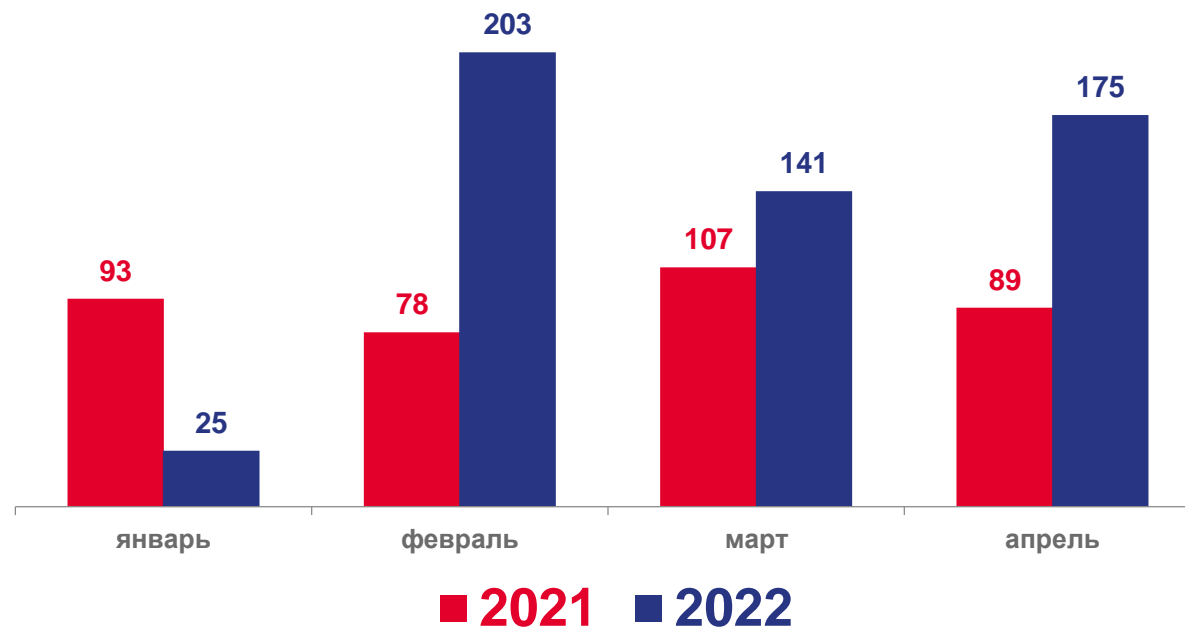

ДИНАМИКА ВВОДА ЖИЛЫХ ДОМОВ, ПОСТРОЕННЫХ НАСЕЛЕНИЕМ

ТЫСЯЧ КВАДРАТНЫХ МЕТРОВ

Введено
в апреле 2022 года

23,3 ТЫС. КВ. М

на **73,9%** больше,
чем в соответствующем месяце
2021 года

Общая площадь жилых домов, построенных населением

КОЛИЧЕСТВО КВАРТИР

единиц

В жилых домах, построенных организациями-застройщиками

В домах, построенных населением*

*в том числе на земельных участках, предназначенных для ведения садоводства

ВВОД ЖИЛЬЯ В ЯНВАРЕ-АПРЕЛЕ 2022 ГОДА В ГОРОДАХ И РАЙОНАХ ХАБАРОВСКОГО КРАЯ