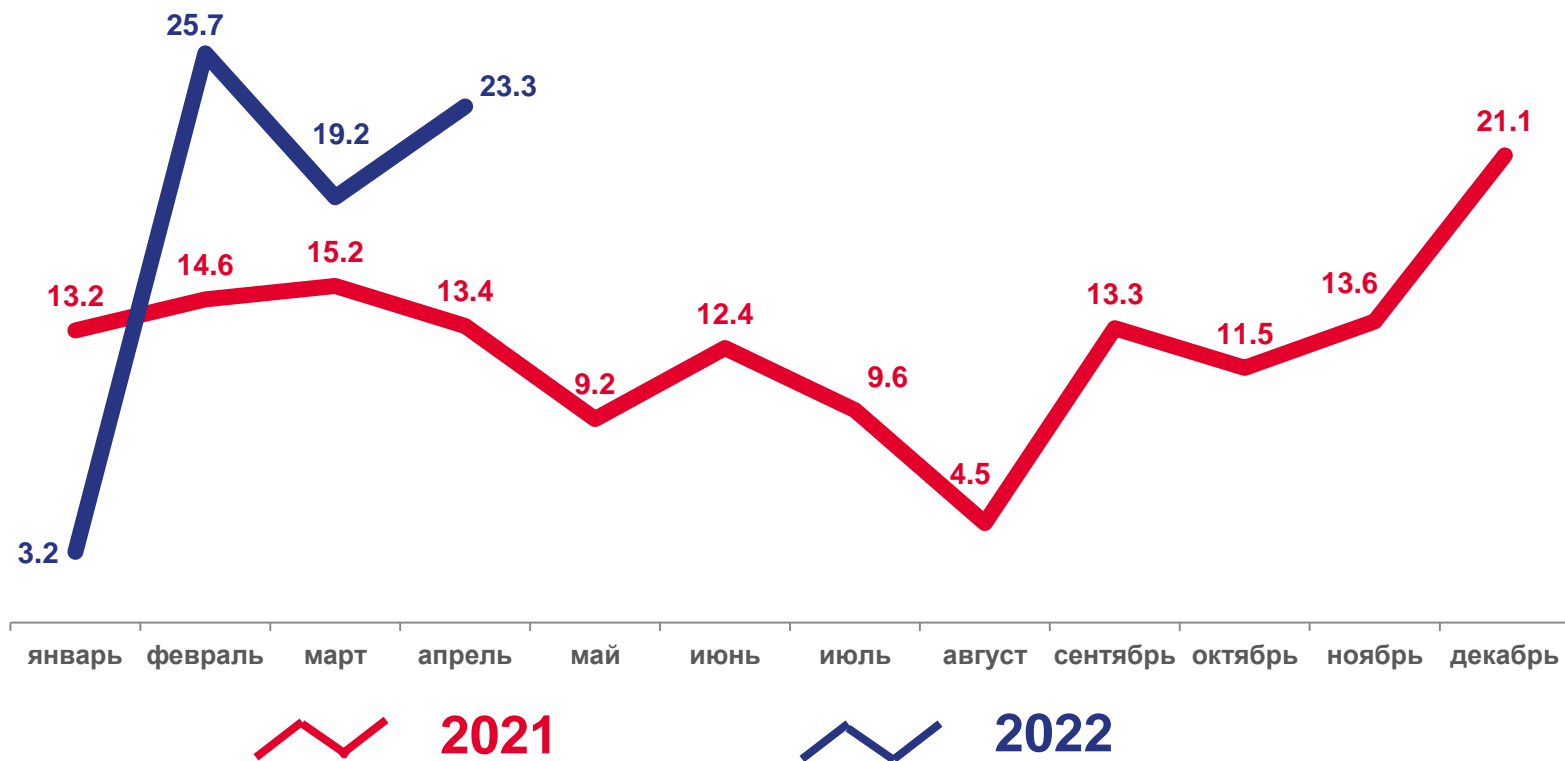

ДИНАМИКА ВВОДА ЖИЛЫХ ДОМОВ, ПОСТРОЕННЫХ НАСЕЛЕНИЕМ

ТЫСЯЧ КВАДРАТНЫХ МЕТРОВ

Введено
в апреле 2022 года

23,3 ТЫС. КВ. М

на **73,9%** больше,
чем в соответствующем месяце
2021 года

Общая площадь жилых домов, построенных населением

КОЛИЧЕСТВО КВАРТИР

единиц

В жилых домах, построенных организациями-застройщиками

В домах, построенных населением*

*в том числе на земельных участках, предназначенных для ведения садоводства

ВВОД ЖИЛЬЯ В ЯНВАРЕ-АПРЕЛЕ 2022 ГОДА В ГОРОДАХ И РАЙОНАХ ХАБАРОВСКОГО КРАЯ