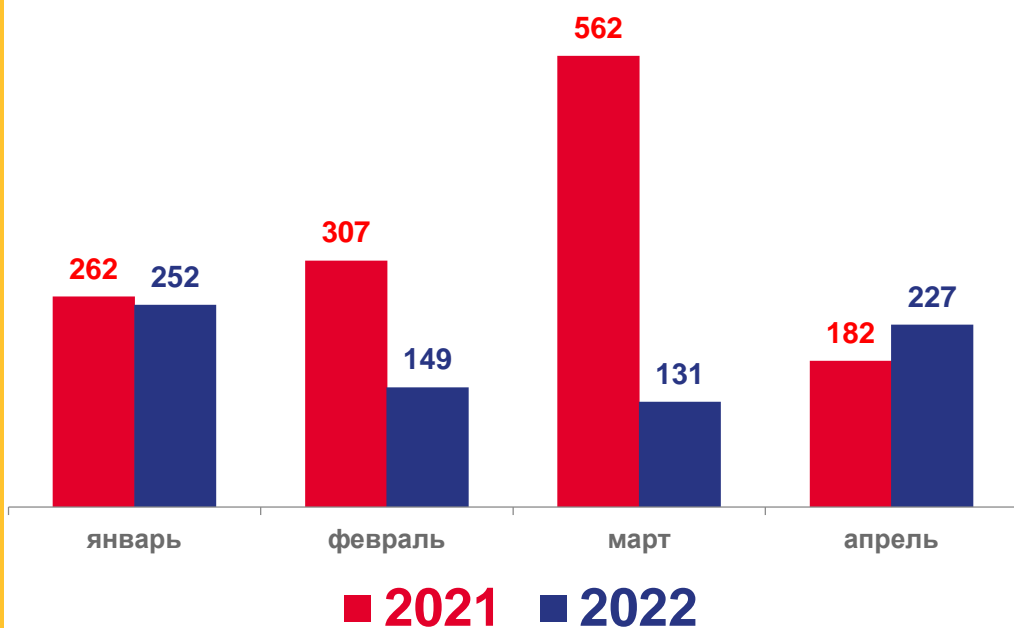

В ТОМ ЧИСЛЕ

ДИНАМИКА ВВОДА В ЭКСПЛУАТАЦИЮ ЖИЛЫХ ДОМОВ

ТЫСЯЧ КВАДРАТНЫХ МЕТРОВ

Введено
в апреле 2022 года

34,8 тыс. кв. м
общей площади

на **47,5%** больше,
чем в соответствующем месяце
2021 года

Общая площадь жилых домов

ДИНАМИКА ВВОДА ЖИЛЫХ ДОМОВ, ПОСТРОЕННЫХ НАСЕЛЕНИЕМ

ТЫСЯЧ КВАДРАТНЫХ МЕТРОВ

Введено
в апреле 2022 года

23,3 ТЫС. КВ. М

на **73,9%** больше,
чем в соответствующем месяце
2021 года

Общая площадь жилых домов, построенных населением

КОЛИЧЕСТВО КВАРТИР

единиц

В жилых домах, построенных организациями-застройщиками

В домах, построенных населением*

*в том числе на земельных участках, предназначенных для ведения садоводства

ВВОД ЖИЛЬЯ В ЯНВАРЕ-АПРЕЛЕ 2022 ГОДА В ГОРОДАХ И РАЙОНАХ ХАБАРОВСКОГО КРАЯ