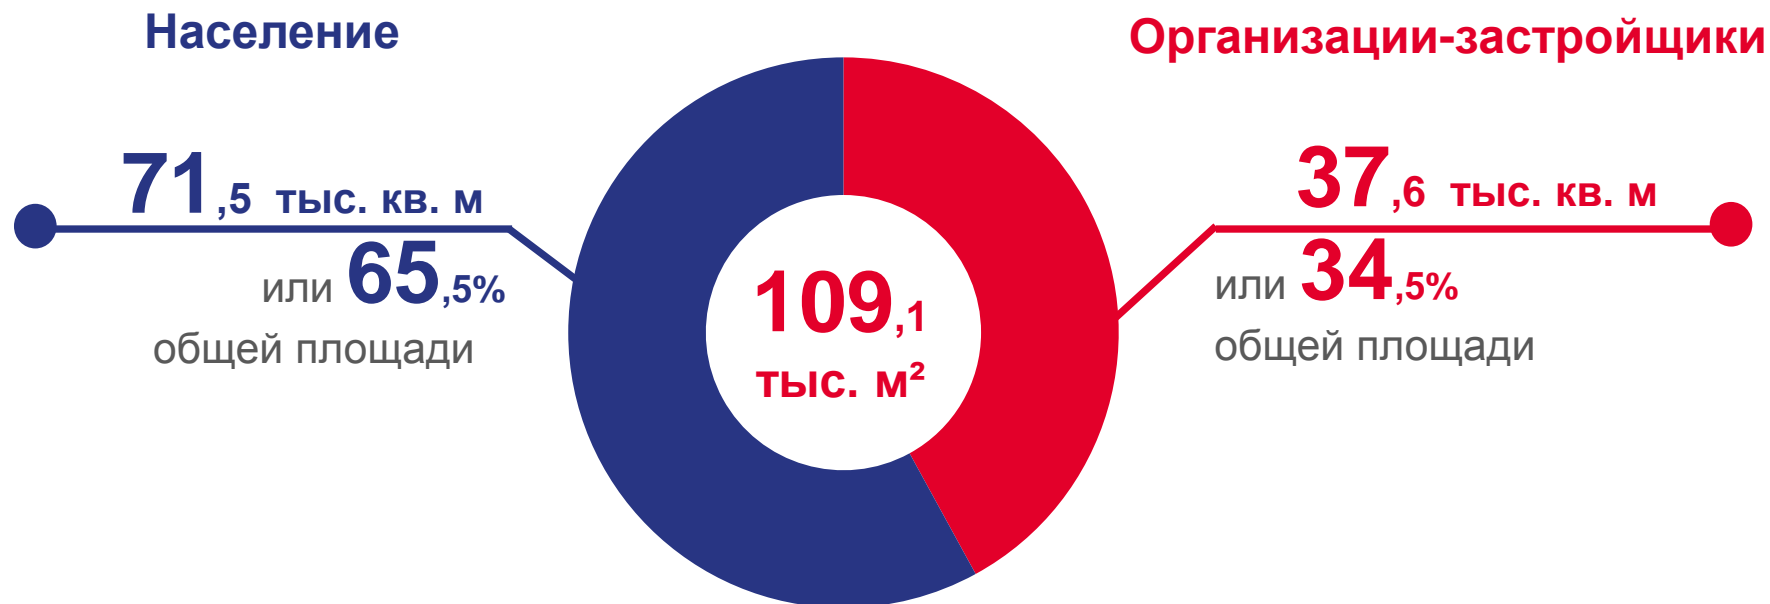

ОБЩАЯ ПЛОЩАДЬ ЖИЛЫХ ДОМОВ, ВВЕДЕННЫХ В ЭКСПЛУАТАЦИЮ В ЯНВАРЕ-АПРЕЛЕ 2022 ГОДА

Введено в эксплуатацию **109,1** тыс. кв. м
общей площади и **1 303** квартиры

на **22,1%** меньше, чем в соответствующем
периоде 2021 года

В ТОМ ЧИСЛЕ