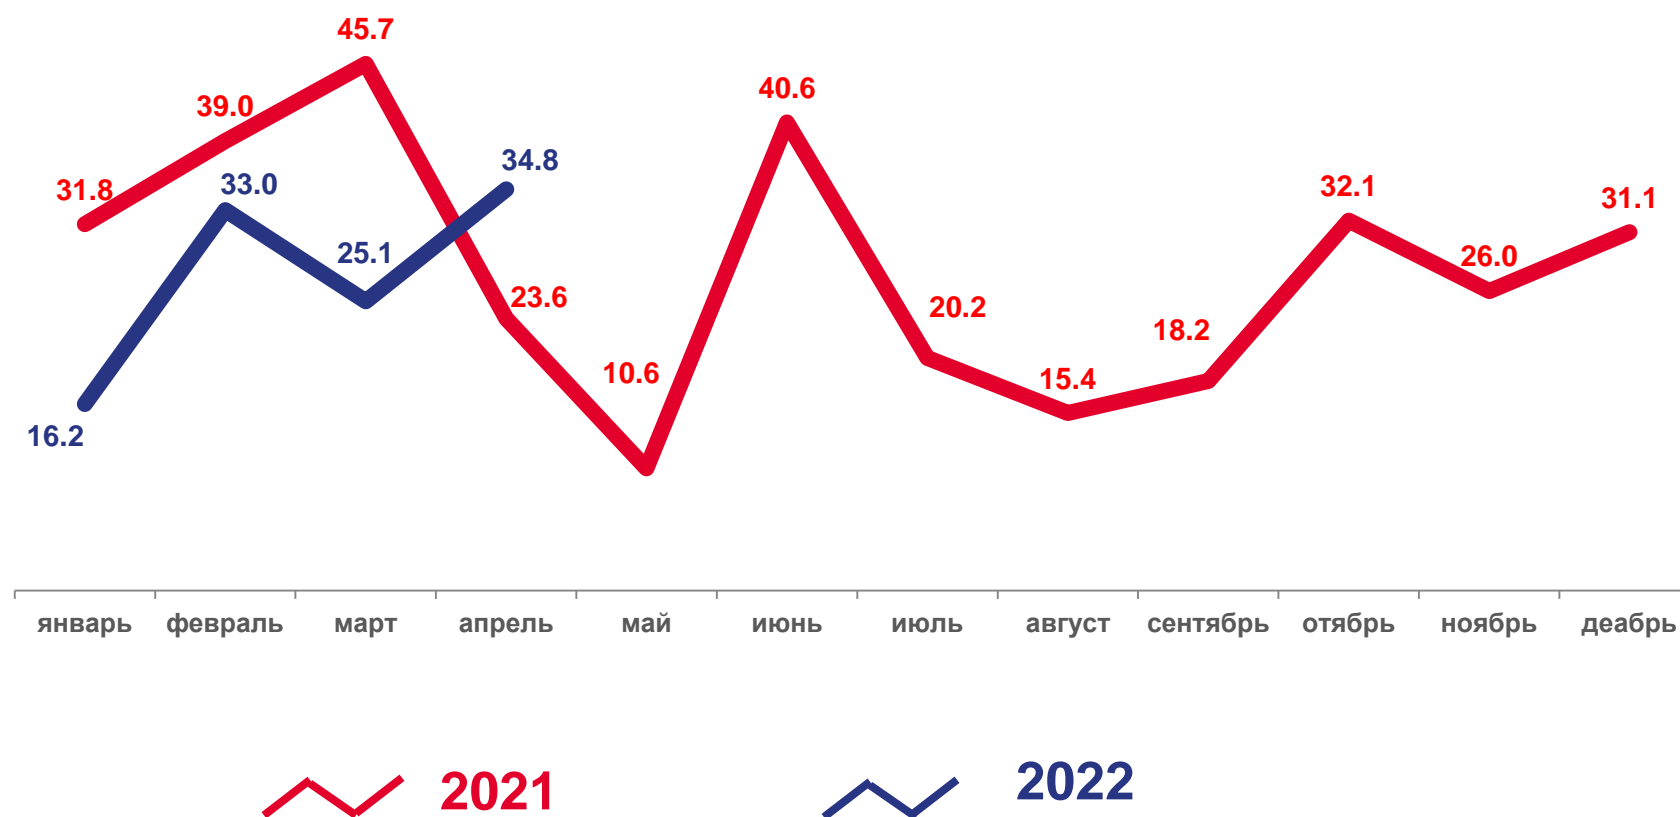

В ТОМ ЧИСЛЕ

ДИНАМИКА ВВОДА В ЭКСПЛУАТАЦИЮ ЖИЛЫХ ДОМОВ

ТЫСЯЧ КВАДРАТНЫХ МЕТРОВ

Введено
в апреле 2022 года

34,8 тыс. кв. м
общей площади

на **47,5%** больше,
чем в соответствующем месяце
2021 года

Общая площадь жилых домов

ДИНАМИКА ВВОДА ЖИЛЫХ ДОМОВ, ПОСТРОЕННЫХ НАСЕЛЕНИЕМ

ТЫСЯЧ КВАДРАТНЫХ МЕТРОВ

Введено
в апреле 2022 года

23,3 ТЫС. КВ. М

на **73,9%** больше,
чем в соответствующем месяце
2021 года

Общая площадь жилых домов, построенных населением