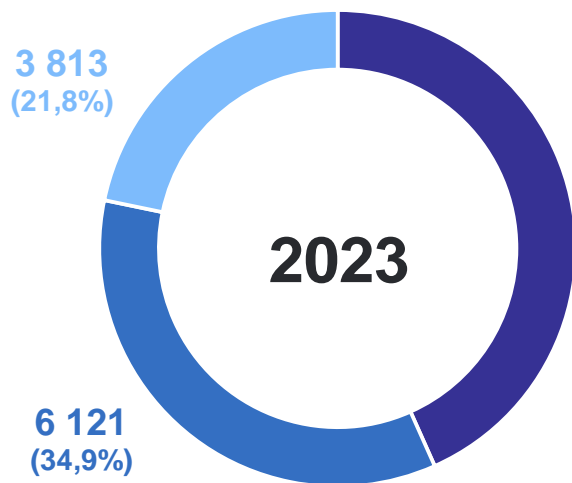

# МИГРАЦИОННЫЙ ОБМЕН С ФЕДЕРАЛЬНЫМИ ОКРУГАМИ

человек

ХАБАРОВСКСТАТ

январь–июнь 2024 г.

Число прибывших

**14 626** человек

Число выбывших

**16 129** человек

# МИГРАНТЫ ПО ВИДАМ РЕГИСТРАЦИИ

прибывшие, человек

ХАБАРОВСКСТАТ

# МИГРАНТЫ ПО ВИДАМ РЕГИСТРАЦИИ

выбывшие, человек

7 594  
(43,3%)

6 504  
(40,3%)

- Снято с регистрационного учета по прежнему месту жительства
- Выбыло к прежнему месту жительства из территории временного пребывания по окончании срока
- Выбыло из места жительства к месту пребывания