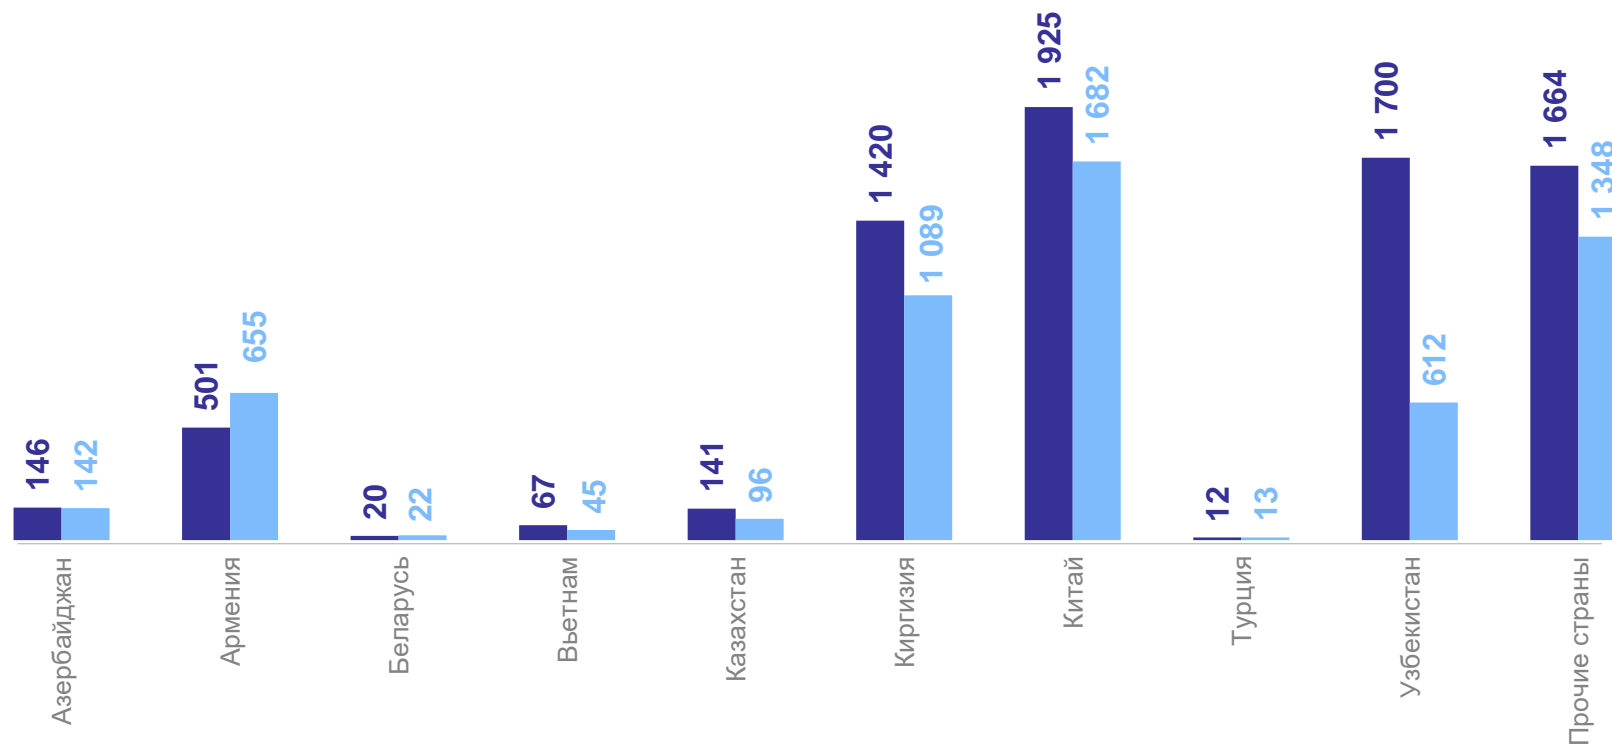

## Международная миграция

# МИГРАЦИОННЫЙ ОБМЕН С ЗАРУБЕЖНЫМИ СТРАНАМИ

человек

ХАБАРОВСКСТАТ

январь–июнь 2024 г.

Число прибывших

**7 596** человек

Число выбывших

**5 704** человека

Миграционный прирост  
(убыль) населения

**1 892** человека

● Прибывшие ● Выбывшие