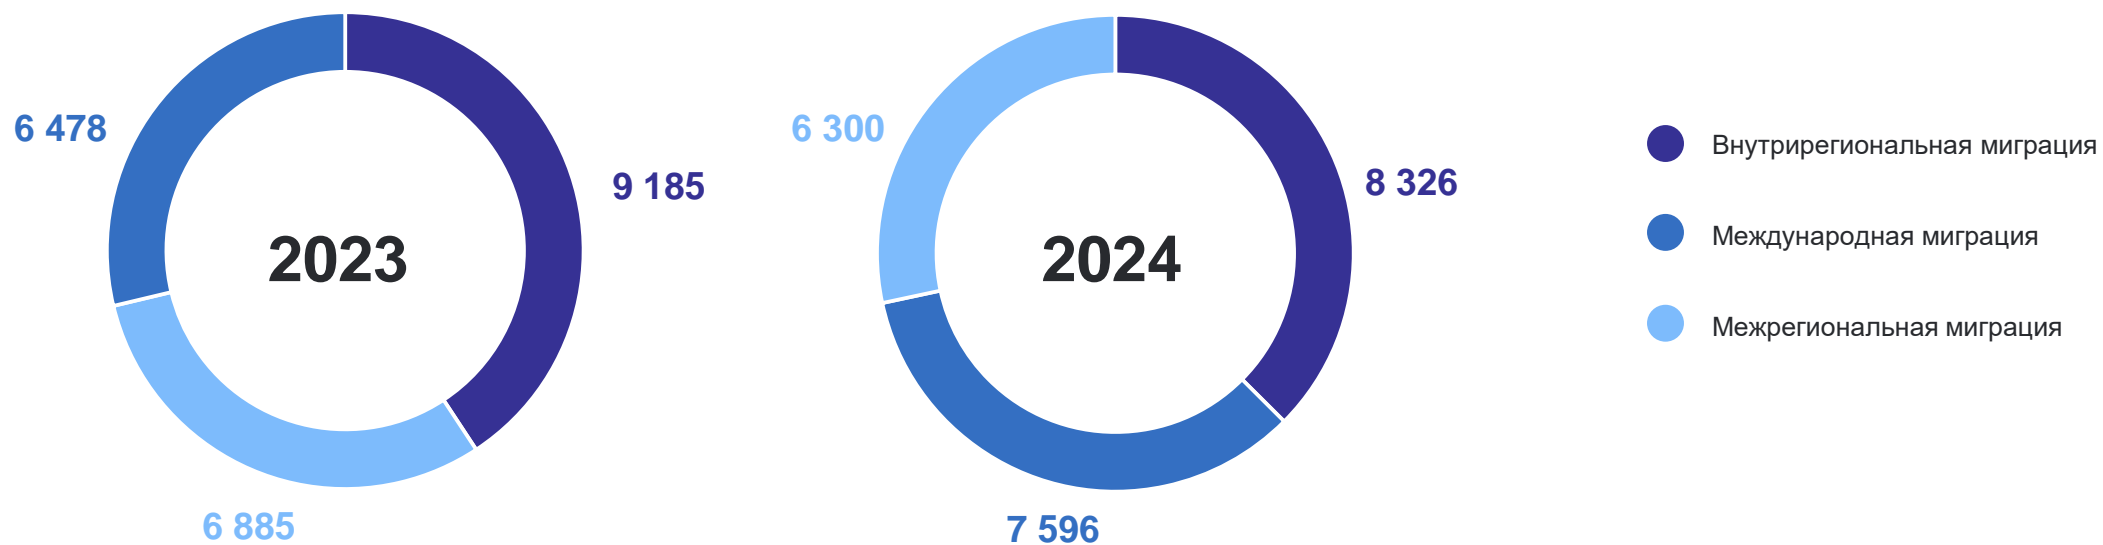

## Прибывшие и выбывшие

# ВЫБЫВШИЕ

человек

январь–июнь 2024 г.

Выбыло

**21 833** человека

Коэффициент выбывших

**343.9** на 10 000 человек населения

# МИГРАЦИОННЫЕ ПОТОКИ ПЕРЕДВИЖЕНИЙ

прибывшие, человек