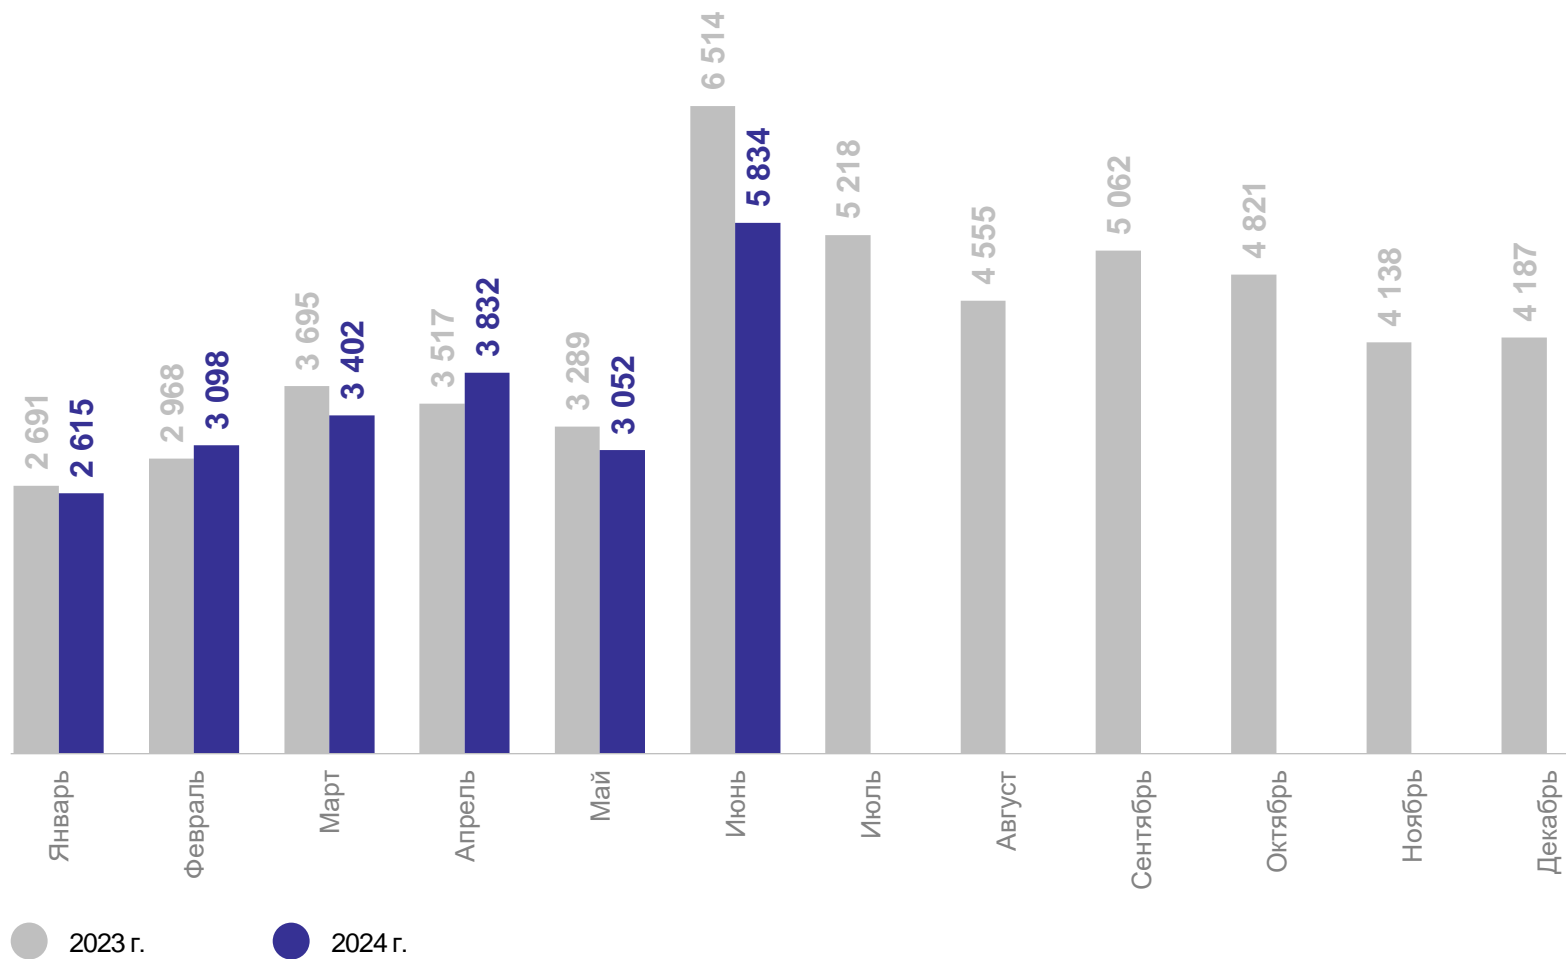

# ВЫБЫВШИЕ

человек

январь–июнь 2024 г.

Выбыло

**21 833** человека

Коэффициент выбывших

**343.9** на 10 000 человек населения

# МИГРАЦИОННЫЕ ПОТОКИ ПЕРЕДВИЖЕНИЙ

прибывшие, человек