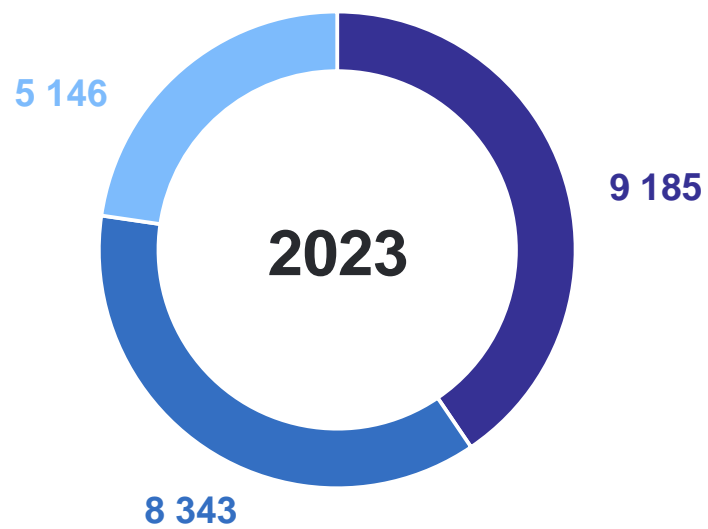

# ПРИБЫВШИЕ

человек

ХАБАРОВСКСТАТ

январь–июнь 2024 г.

Прибыло

**22 222** человека

Коэффициент прибывших

**350.0** на 10 000 человек населения

# ВЫБЫВШИЕ

человек

январь–июнь 2024 г.

Выбыло

**21 833** человека

Коэффициент выбывших

**343.9** на 10 000 человек населения

# МИГРАЦИОННЫЕ ПОТОКИ ПЕРЕДВИЖЕНИЙ

прибывшие, человек

# МИГРАЦИОННЫЕ ПОТОКИ ПЕРЕДВИЖЕНИЙ

выбывшие, человек

- Внутрирегиональная миграция
- Межрегиональная миграция
- Международная миграция