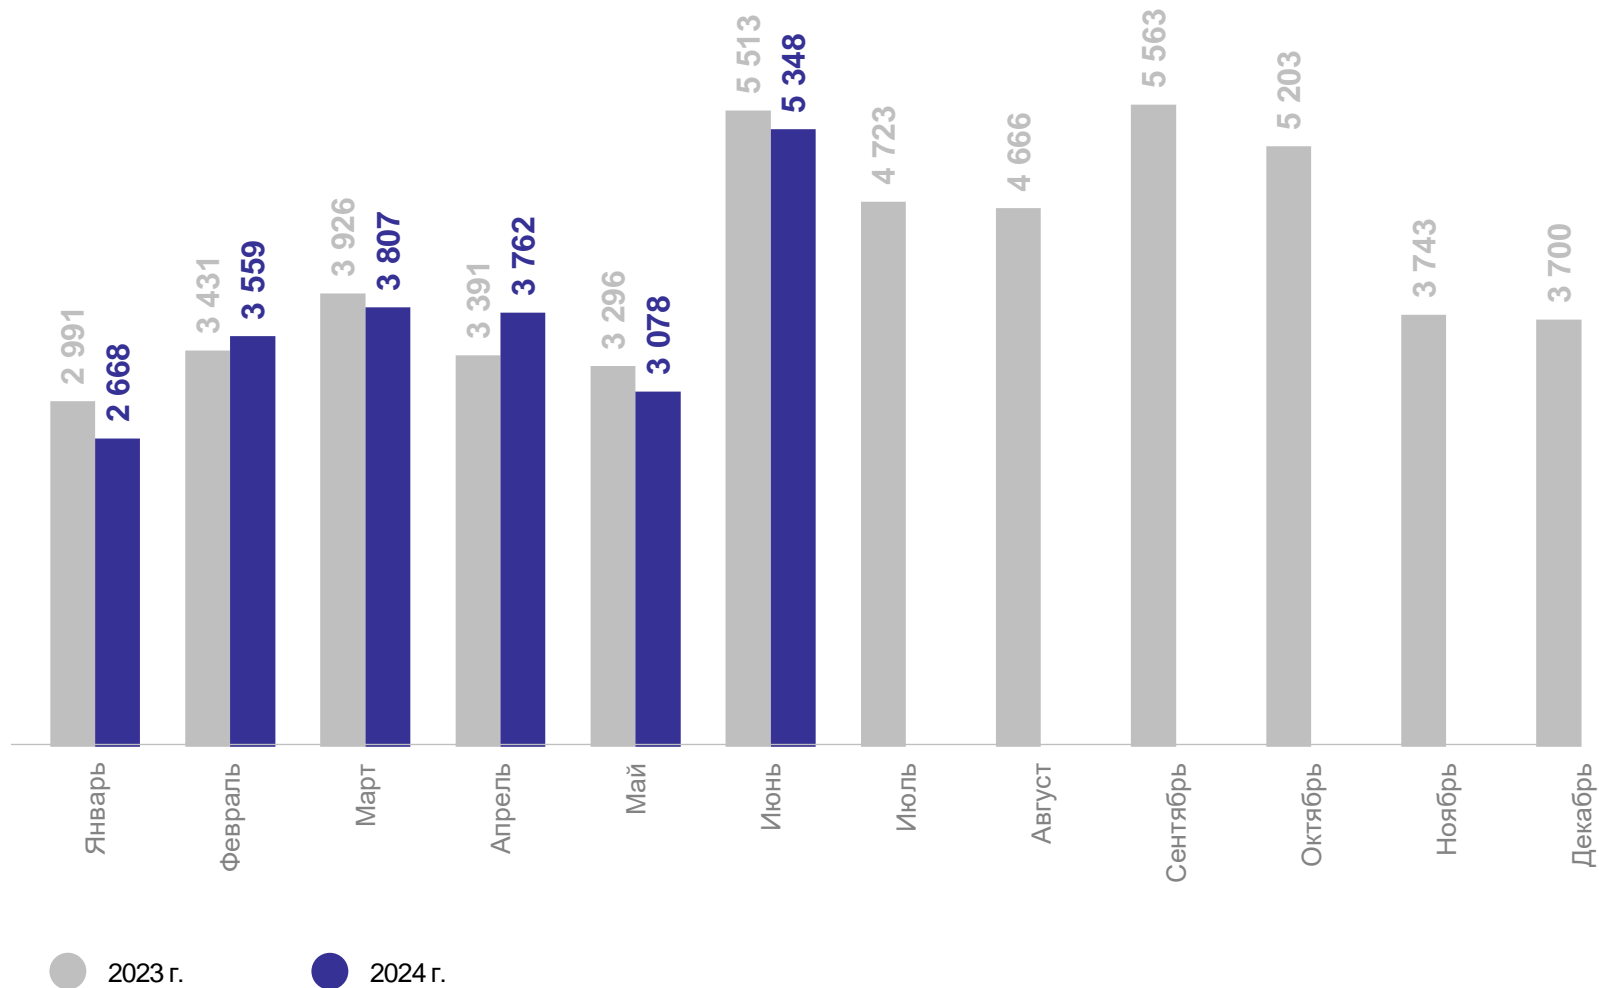

## Прибывшие и выбывшие

# ПРИБЫВШИЕ

человек

ХАБАРОВСКСТАТ

январь–июнь 2024 г.

Прибыло

**22 222** человека

Коэффициент прибывших

**350.0** на 10 000 человек населения

# ВЫБЫВШИЕ

человек

январь–июнь 2024 г.

Выбыло

**21 833** человека

Коэффициент выбывших

**343.9** на 10 000 человек населения