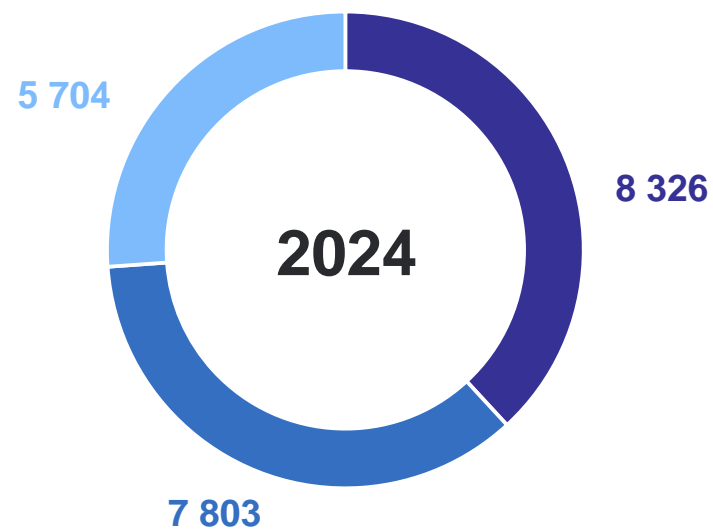

# ВЫБЫВШИЕ

человек

январь–июнь 2024 г.

Выбыло

**21 833** человека

Коэффициент выбывших

**343.9** на 10 000 человек населения

# МИГРАЦИОННЫЕ ПОТОКИ ПЕРЕДВИЖЕНИЙ

прибывшие, человек

# МИГРАЦИОННЫЕ ПОТОКИ ПЕРЕДВИЖЕНИЙ

выбывшие, человек

- Внутрирегиональная миграция
- Межрегиональная миграция
- Международная миграция