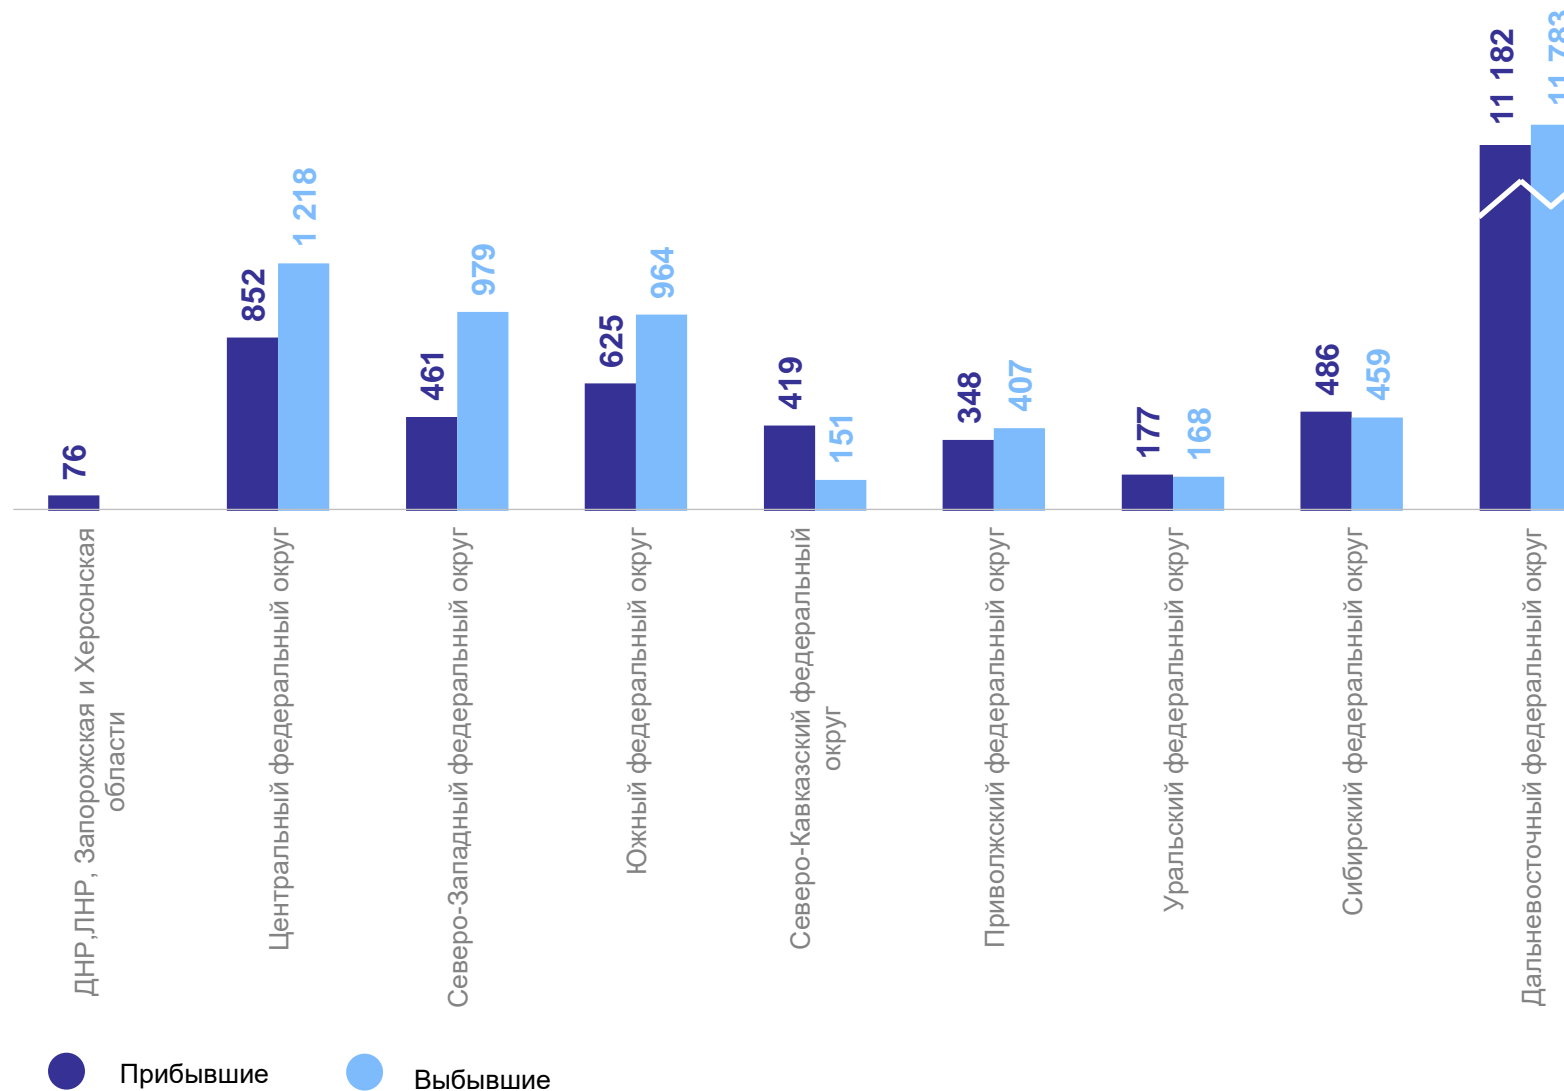

## Внутрироссийская миграция

# МИГРАЦИОННЫЙ ОБМЕН С ФЕДЕРАЛЬНЫМИ ОКРУГАМИ

человек

ХАБАРОВСКСТАТ

январь–июнь 2024 г.

Число прибывших

**14 626** человек

Число выбывших

**16 129** человек

# МИГРАНТЫ ПО ВИДАМ РЕГИСТРАЦИИ

прибывшие, человек

ХАБАРОВСКСТАТ