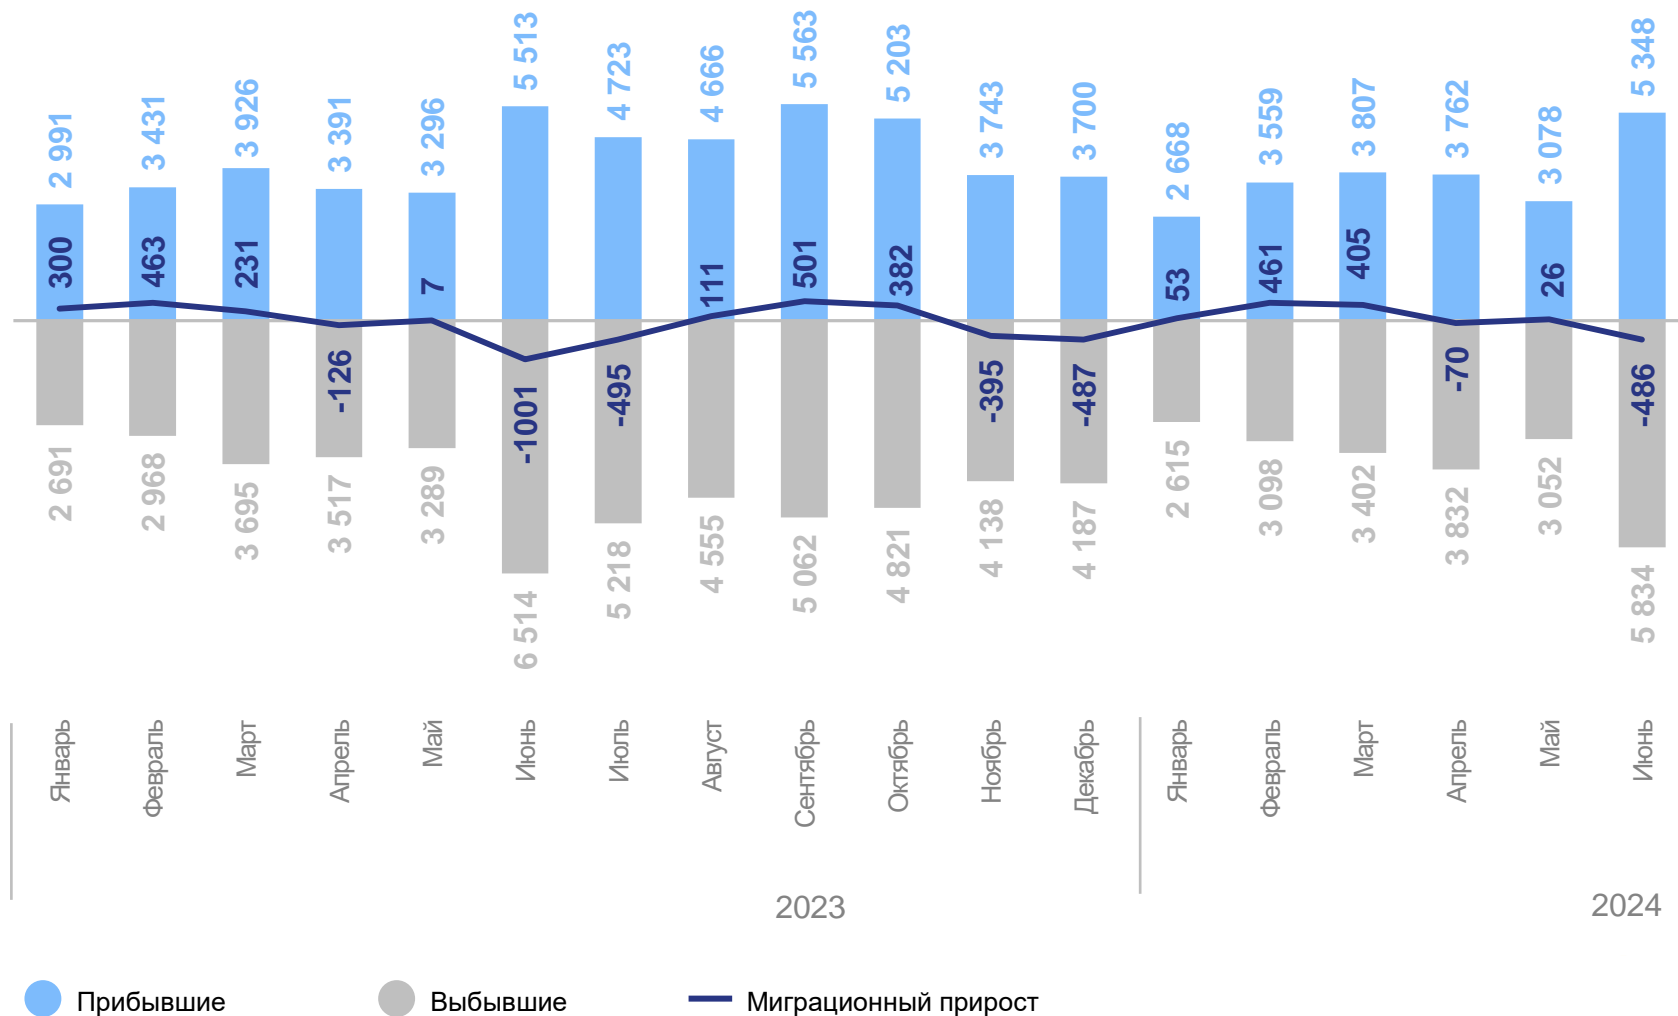

## Миграционное движение населения

# МИГРАЦИОННОЕ ДВИЖЕНИЕ НАСЕЛЕНИЯ

человек

ХАБАРОВСКСТАТ

январь–июнь 2024 г.

Миграционный прирост (убыль) населения

**389** человек

Коэффициент миграционного прироста (убыли) населения

**6.1** на 10 000 человек населения