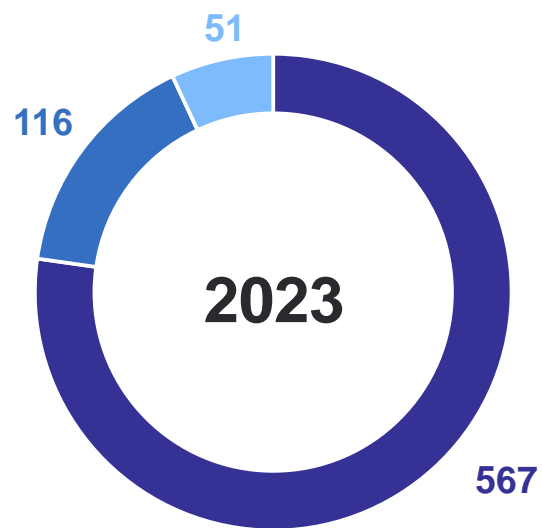

2

Прибывшие и выбывшие

Январь-февраль 2024 г.

Прибыло

546 человек

Коэффициент прибывших

694.4 на 10 000 человек населения

Январь-февраль 2024 г.

Выбыло

674 человека

Коэффициент выбывших

857.2 на 10 000 человек населения

МИГРАЦИОННЫЕ ПОТОКИ ПЕРЕДВИЖЕНИЙ

прибывшие, человек

- Межрегиональная миграция
- Внутрирегиональная миграция
- Международная миграция

ХАБАРОВСКСТАТ

Январь-февраль 2024 г.

Число прибывших

507 человек

Число выбывших

620 человек

Миграционный прирост
(убыль) населения

-113 человек