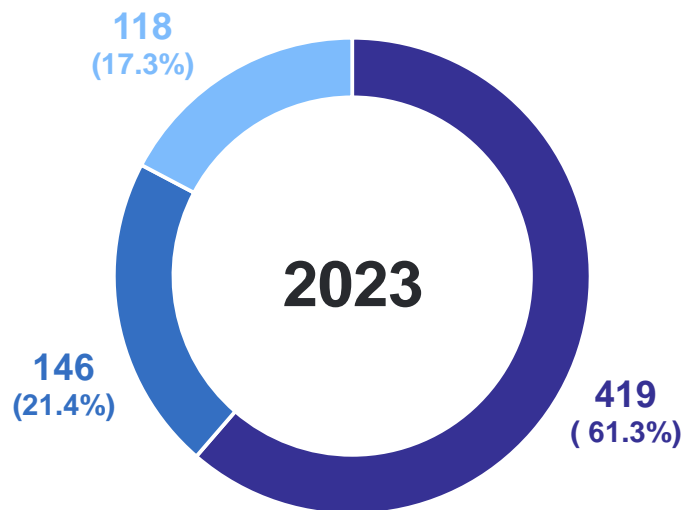

ХАБАРОВСКСТАТ

Январь-февраль 2024 г.

Число прибывших

507 человек

Число выбывших

620 человек

Миграционный прирост
(убыль) населения

-113 человек

Прибывшие

Выбывшие

МИГРАНТЫ ПО ВИДАМ РЕГИСТРАЦИИ

прибывшие, человек

ХАБАРОВСКСТАТ

- Прибыло к месту пребывания
- Возвратились к месту жительства после временного пребывания на другой территории
- Зарегистрированы в новом месте жительства

МИГРАНТЫ ПО ВИДАМ РЕГИСТРАЦИИ

выбывшие, человек

ХАБАРОВСКСТАТ

- Выбыло к прежнему месту жительства из территории временного пребывания по окончании срока
- Выбыло из места жительства к месту пребывания
- Снято с регистрационного учета по прежнему месту жительства