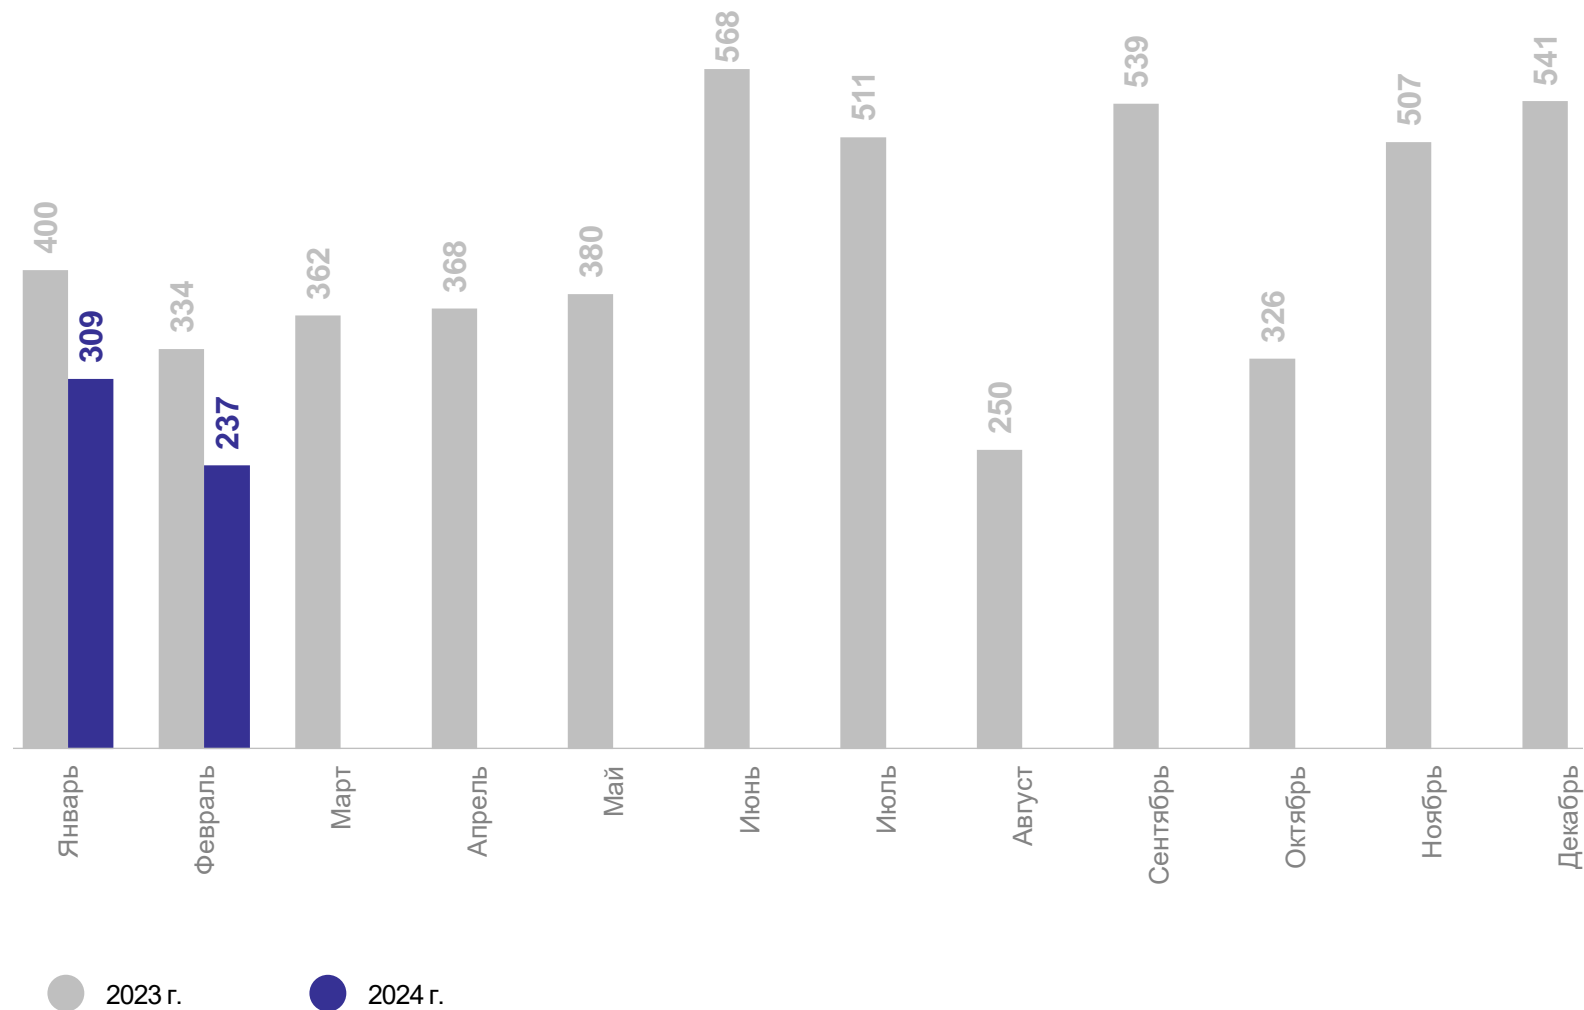

2

Прибывшие и выбывшие

Январь-февраль 2024 г.

Прибыло

546 человек

Коэффициент прибывших

694.4 на 10 000 человек населения

Январь-февраль 2024 г.

Выбыло

674 человека

Коэффициент выбывших

857.2 на 10 000 человек населения

МИГРАЦИОННЫЕ ПОТОКИ ПЕРЕДВИЖЕНИЙ

прибывшие, человек

- Межрегиональная миграция
- Внутрирегиональная миграция
- Международная миграция