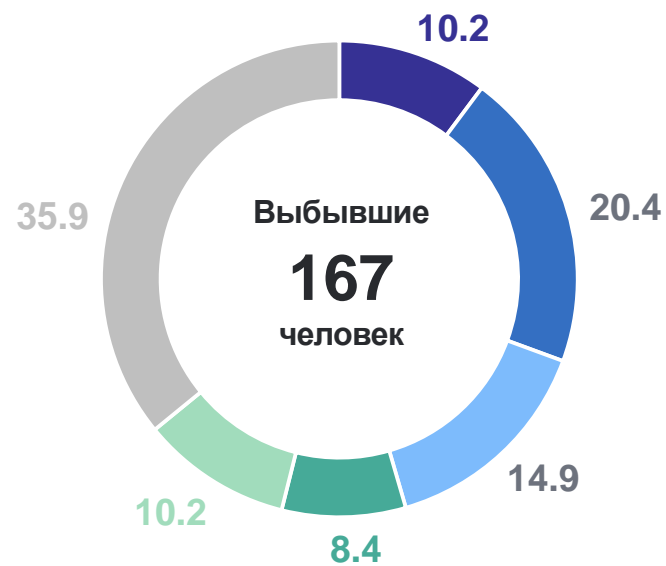

ХАБАРОВСКСТАТ

Январь-февраль 2024 г.

Число прибывших

507 человек

Число выбывших

620 человек

Миграционный прирост
(убыль) населения

-113 человек

Прибывшие

Выбывшие

МИГРАНТЫ ПО ВИДАМ РЕГИСТРАЦИИ

прибывшие, человек

ХАБАРОВСКСТАТ

- Прибыло к месту пребывания
- Возвратились к месту жительства после временного пребывания на другой территории
- Зарегистрированы в новом месте жительства

МИГРАНТЫ ПО ВИДАМ РЕГИСТРАЦИИ

выбывшие, человек

ХАБАРОВСКСТАТ

- Выбыло к прежнему месту жительства из территории временного пребывания по окончании срока
- Выбыло из места жительства к месту пребывания
- Снято с регистрационного учета по прежнему месту жительства

МИГРАНТЫ ПО СРОКАМ РЕГИСТРАЦИИ

процентов

ХАБАРОВСКСТАТ

- От 9 месяцев до 1 года
- 1 год
- 2 года
- 3 года
- 4 года
- 5 лет и более

МИГРАЦИЯ ПО МУНИЦИПАЛЬНЫМ ОБРАЗОВАНИЯМ

человек

ХАБАРОВСКСТАТ

Январь-февраль 2024 г.