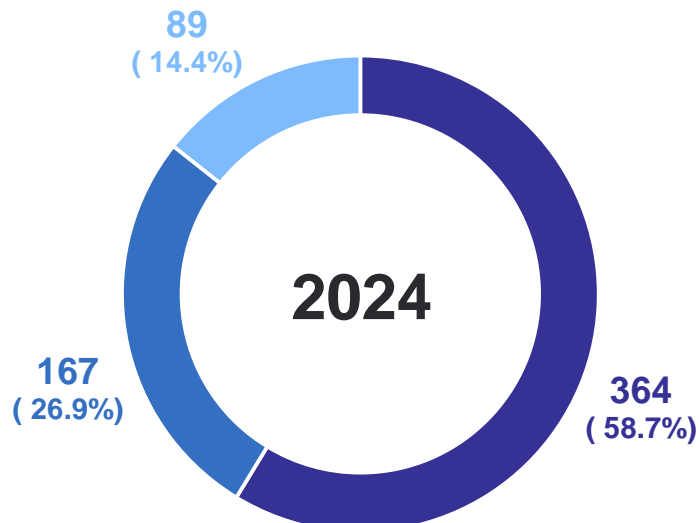

ХАБАРОВСКСТАТ

Январь-февраль 2024 г.

Число прибывших

507 человек

Число выбывших

620 человек

Миграционный прирост
(убыль) населения

-113 человек

Прибывшие

Выбывшие

МИГРАНТЫ ПО ВИДАМ РЕГИСТРАЦИИ

прибывшие, человек

ХАБАРОВСКСТАТ

- Прибыло к месту пребывания
- Возвратились к месту жительства после временного пребывания на другой территории
- Зарегистрированы в новом месте жительства

МИГРАНТЫ ПО ВИДАМ РЕГИСТРАЦИИ

выбывшие, человек

ХАБАРОВСКСТАТ

- Выбыло к прежнему месту жительства из территории временного пребывания по окончании срока
- Выбыло из места жительства к месту пребывания
- Снято с регистрационного учета по прежнему месту жительства