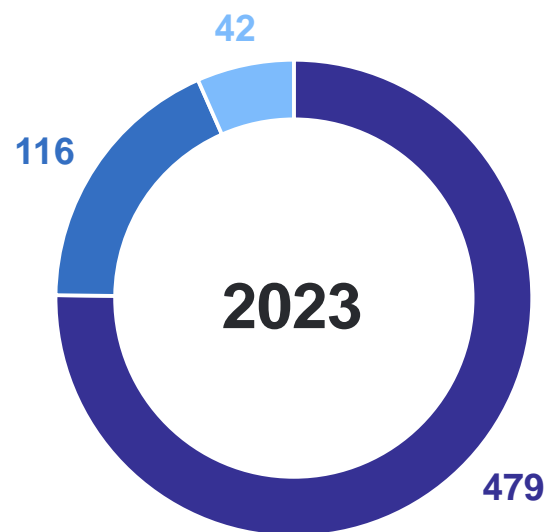

МИГРАЦИОННЫЕ ПОТОКИ ПЕРЕДВИЖЕНИЙ

выбывшие, человек

- Межрегиональная миграция
- Внутрирегиональная миграция
- Международная миграция