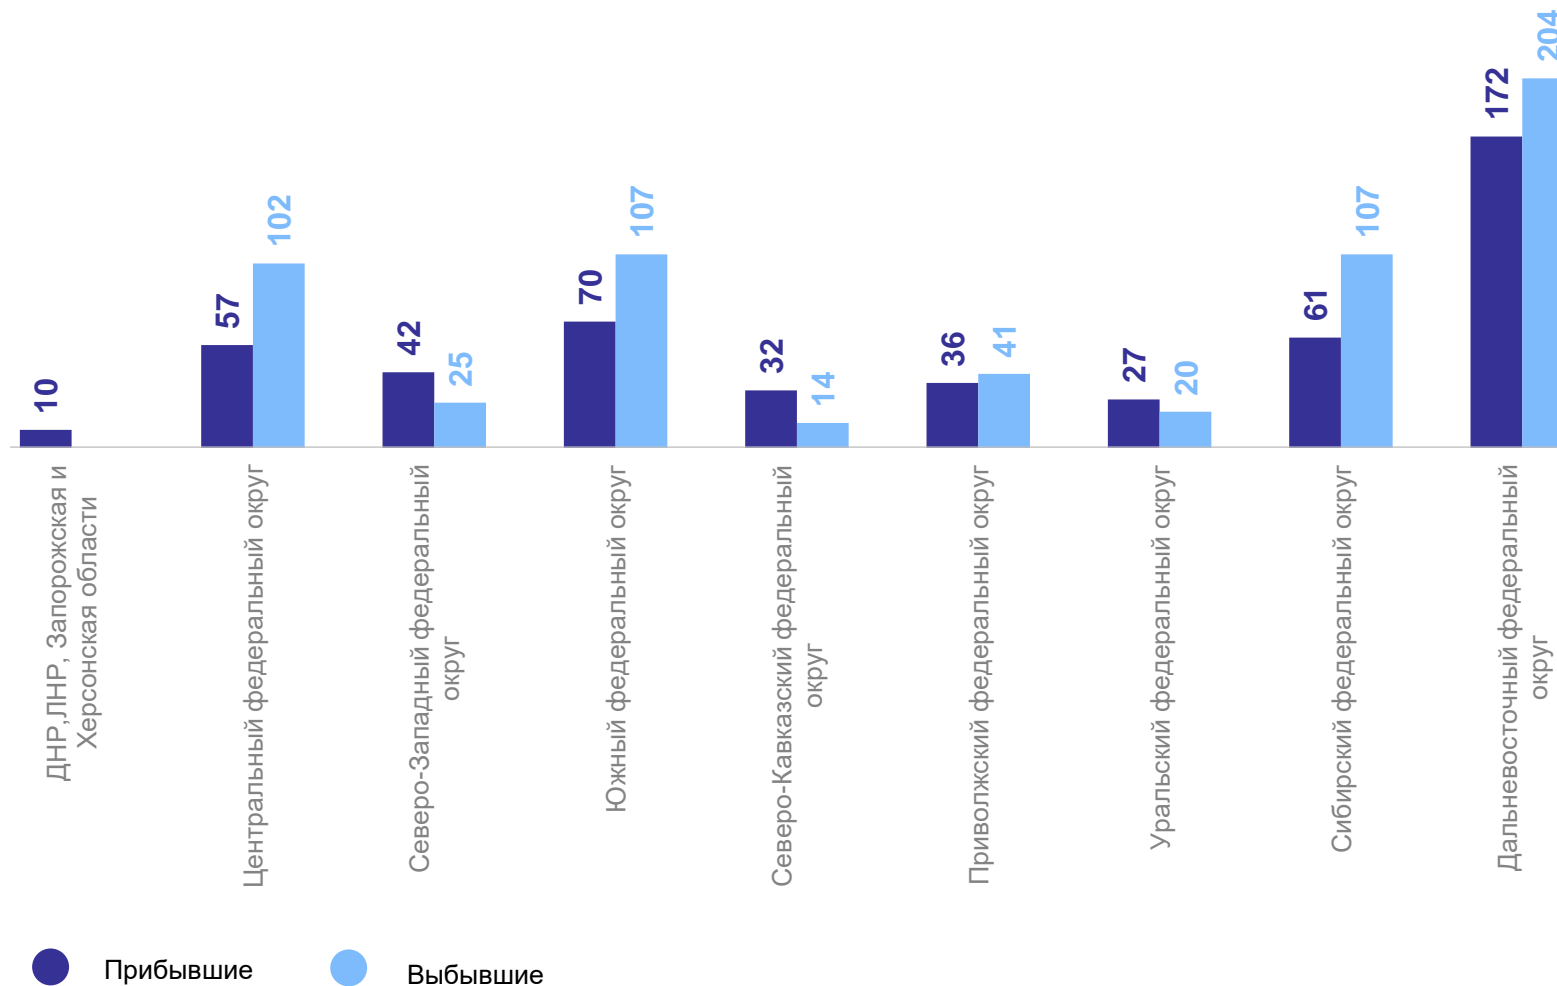

ХАБАРОВСКСТАТ

Январь-февраль 2024 г.

Число прибывших

507 человек

Число выбывших

620 человек

Миграционный прирост
(убыль) населения

-113 человек

Прибывшие

Выбывшие

МИГРАНТЫ ПО ВИДАМ РЕГИСТРАЦИИ

прибывшие, человек

ХАБАРОВСКСТАТ

- Прибыло к месту пребывания
- Возвратились к месту жительства после временного пребывания на другой территории
- Зарегистрированы в новом месте жительства

МИГРАНТЫ ПО ВИДАМ РЕГИСТРАЦИИ

выбывшие, человек

ХАБАРОВСКСТАТ

- Выбыло к прежнему месту жительства из территории временного пребывания по окончании срока
- Выбыло из места жительства к месту пребывания
- Снято с регистрационного учета по прежнему месту жительства