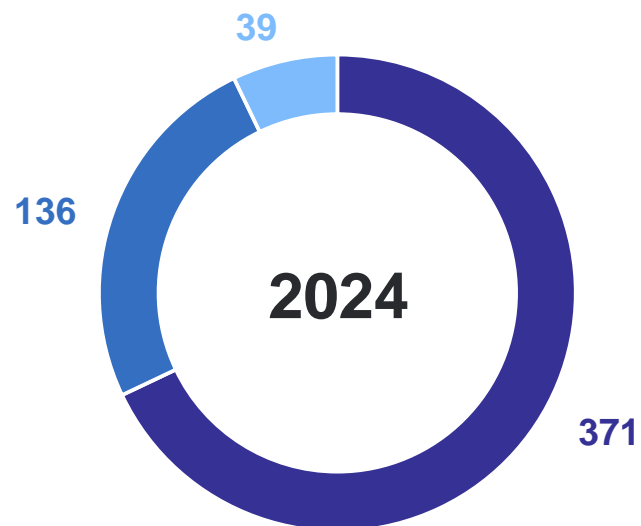

2

Прибывшие и выбывшие

Январь-февраль 2024 г.

Прибыло

546 человек

Коэффициент прибывших

694.4 на 10 000 человек населения

Январь-февраль 2024 г.

Выбыло

674 человека

Коэффициент выбывших

857.2 на 10 000 человек населения

МИГРАЦИОННЫЕ ПОТОКИ ПЕРЕДВИЖЕНИЙ

прибывшие, человек

- Межрегиональная миграция
- Внутрирегиональная миграция
- Международная миграция