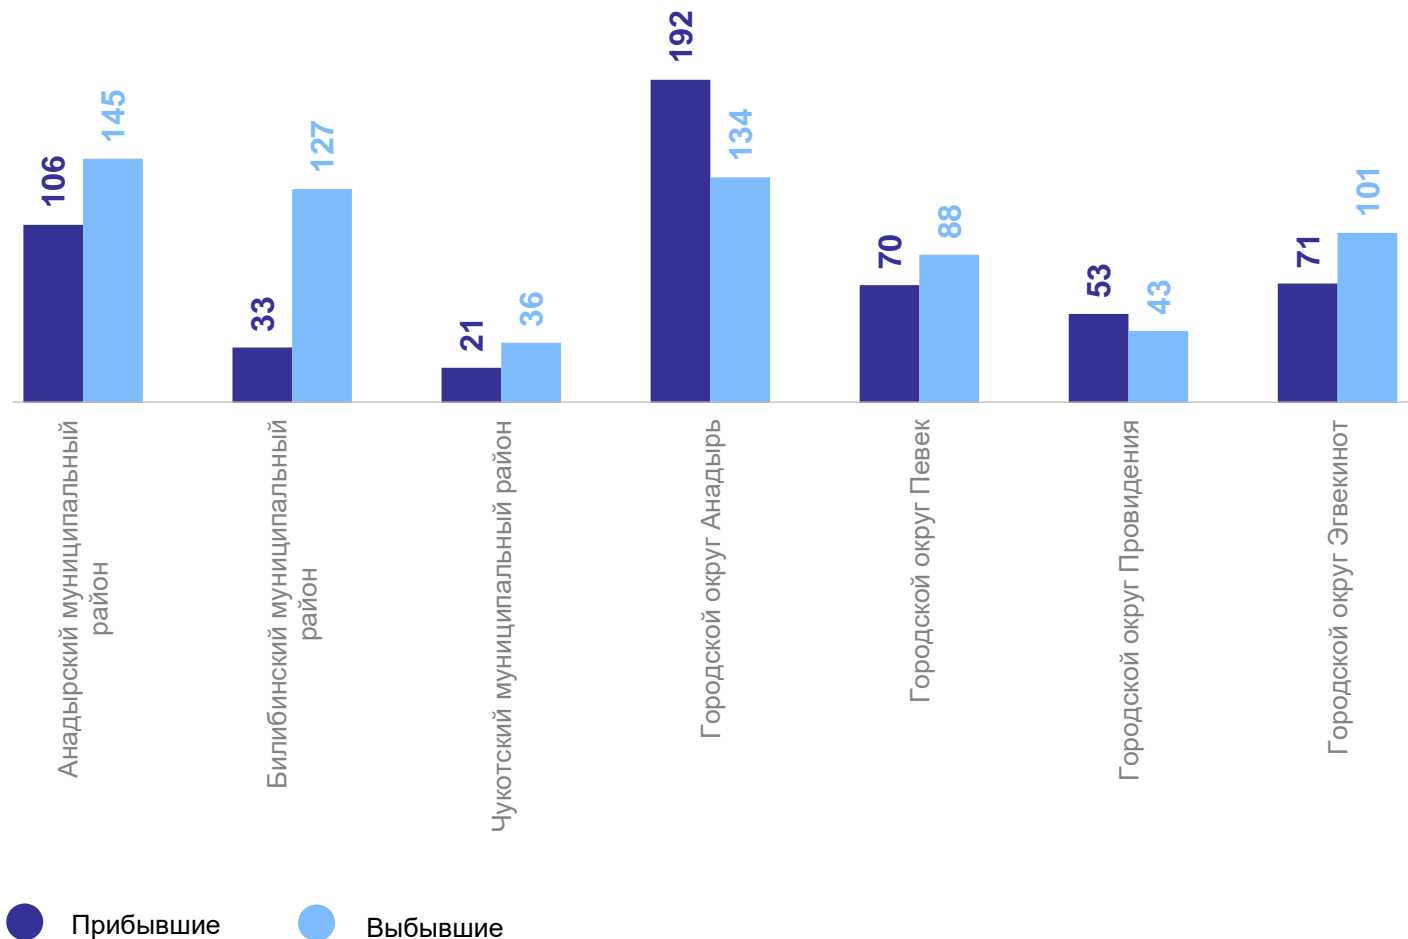

МИГРАНТЫ ПО ВИДАМ РЕГИСТРАЦИИ

выбывшие, человек

ХАБАРОВСКСТАТ

- Выбыло к прежнему месту жительства из территории временного пребывания по окончании срока
- Выбыло из места жительства к месту пребывания
- Снято с регистрационного учета по прежнему месту жительства

МИГРАНТЫ ПО СРОКАМ РЕГИСТРАЦИИ

процентов

ХАБАРОВСКСТАТ

- От 9 месяцев до 1 года
- 1 год
- 2 года
- 3 года
- 4 года
- 5 лет и более

МИГРАЦИЯ ПО МУНИЦИПАЛЬНЫМ ОБРАЗОВАНИЯМ

человек

ХАБАРОВСКСТАТ

Январь-февраль 2024 г.

Число прибывших

546 человек

Число выбывших

674 человека

Миграционный прирост
(убыль) населения

-128 человек

4

Международная миграция

МИГРАЦИОННЫЙ ОБМЕН С ЗАРУБЕЖНЫМИ СТРАНАМИ

человек

Январь-февраль 2024 г.

Число прибывших

39 человек

Число выбывших

54 человека

Миграционный прирост
(убыль) населения