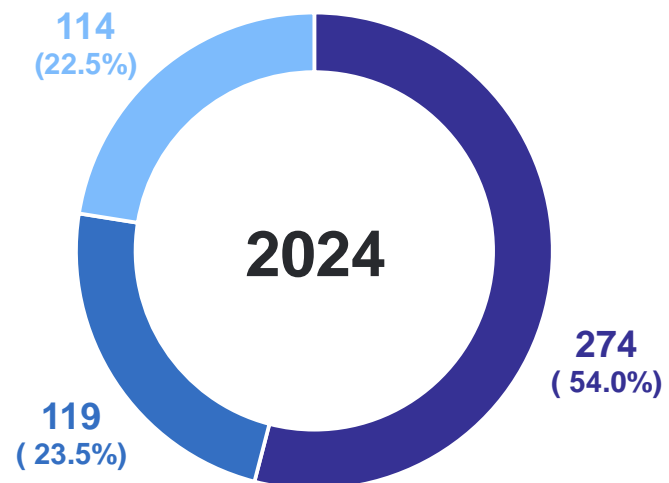

ХАБАРОВСКСТАТ

Январь-февраль 2024 г.

Число прибывших

507 человек

Число выбывших

620 человек

Миграционный прирост
(убыль) населения

-113 человек

Прибывшие

Выбывшие

МИГРАНТЫ ПО ВИДАМ РЕГИСТРАЦИИ

прибывшие, человек

ХАБАРОВСКСТАТ

- Прибыло к месту пребывания
- Возвратились к месту жительства после временного пребывания на другой территории
- Зарегистрированы в новом месте жительства

МИГРАНТЫ ПО ВИДАМ РЕГИСТРАЦИИ

выбывшие, человек

ХАБАРОВСКСТАТ

- Выбыло к прежнему месту жительства из территории временного пребывания по окончании срока
- Выбыло из места жительства к месту пребывания
- Снято с регистрационного учета по прежнему месту жительства