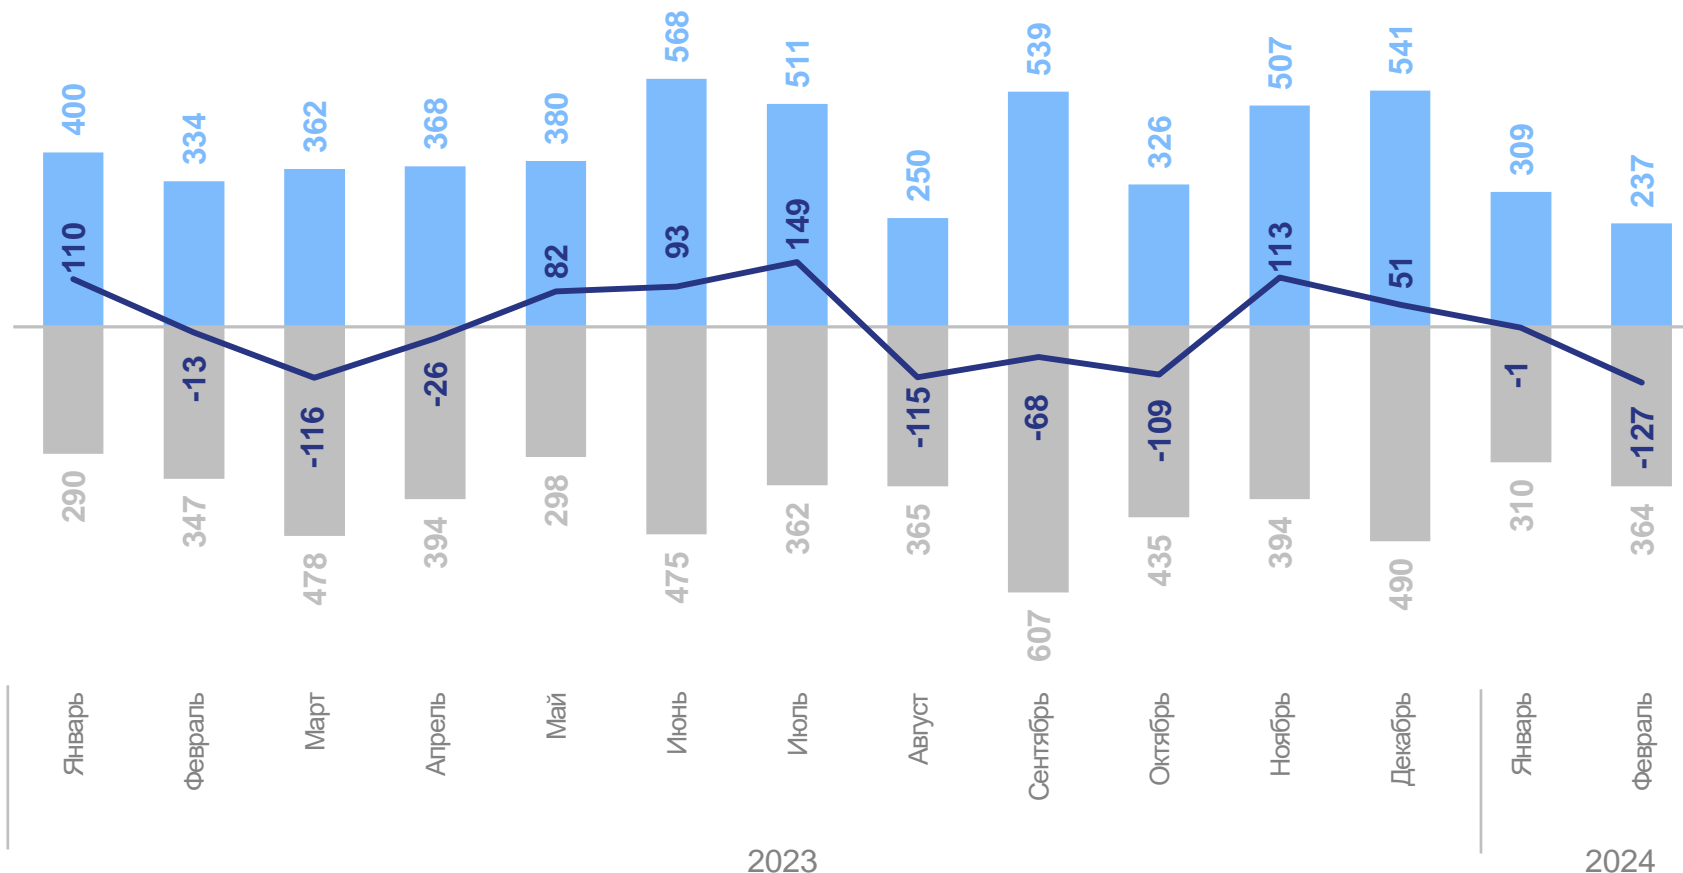

человек

ХАБАРОВСКСТАТ

Январь-февраль 2024 г.

Миграционный прирост (убыль) населения

-128 человек

Коэффициент миграционного прироста (убыли) населения

-162.8 на 10 000 человек населения

● Прибывшие ● Выбывшие — Миграционный прирост (убыль)

2

Прибывшие и выбывшие

Январь-февраль 2024 г.

Прибыло

546 человек

Коэффициент прибывших

694.4 на 10 000 человек населения

Январь-февраль 2024 г.