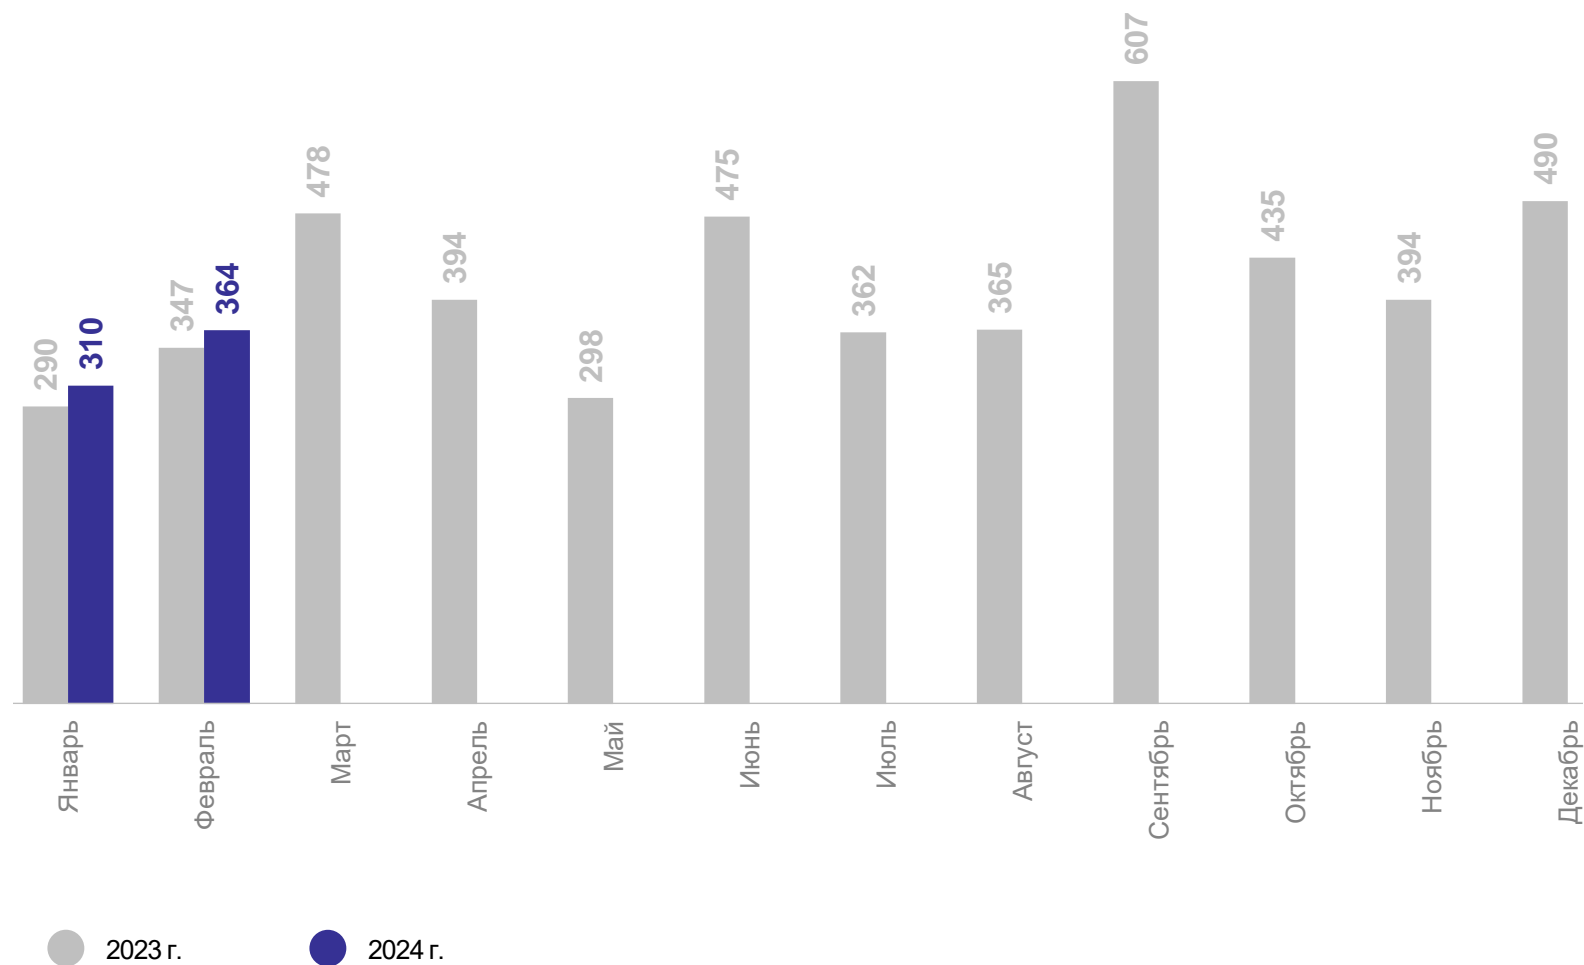

2

Прибывшие и выбывшие

Январь-февраль 2024 г.

Прибыло

546 человек

Коэффициент прибывших

694.4 на 10 000 человек населения

Январь-февраль 2024 г.

Выбыло

674 человека

Коэффициент выбывших

857.2 на 10 000 человек населения

МИГРАЦИОННЫЕ ПОТОКИ ПЕРЕДВИЖЕНИЙ

прибывшие, человек

- Межрегиональная миграция
- Внутрирегиональная миграция
- Международная миграция