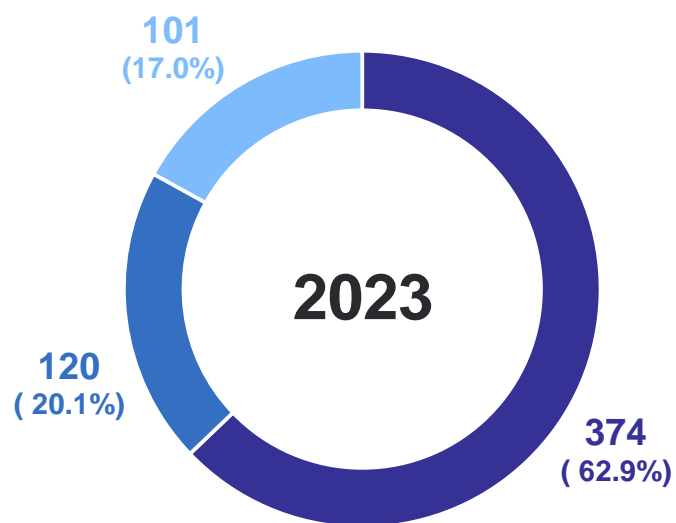

ХАБАРОВСКСТАТ

Январь-февраль 2024 г.

Число прибывших

507 человек

Число выбывших

620 человек

Миграционный прирост
(убыль) населения

-113 человек

Прибывшие

Выбывшие

МИГРАНТЫ ПО ВИДАМ РЕГИСТРАЦИИ

прибывшие, человек

ХАБАРОВСКСТАТ

- Прибыло к месту пребывания
- Возвратились к месту жительства после временного пребывания на другой территории
- Зарегистрированы в новом месте жительства

МИГРАНТЫ ПО ВИДАМ РЕГИСТРАЦИИ

выбывшие, человек

ХАБАРОВСКСТАТ

- Выбыло к прежнему месту жительства из территории временного пребывания по окончании срока
- Выбыло из места жительства к месту пребывания
- Снято с регистрационного учета по прежнему месту жительства