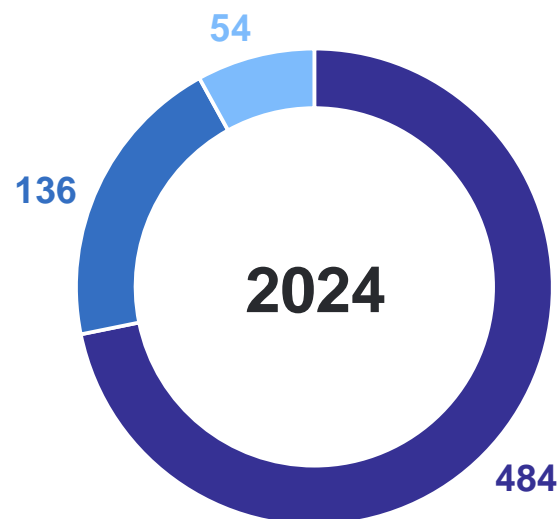

2

Прибывшие и выбывшие

Январь-февраль 2024 г.

Прибыло

546 человек

Коэффициент прибывших

694.4 на 10 000 человек населения

Январь-февраль 2024 г.

Выбыло

674 человека

Коэффициент выбывших

857.2 на 10 000 человек населения

МИГРАЦИОННЫЕ ПОТОКИ ПЕРЕДВИЖЕНИЙ

прибывшие, человек

- Межрегиональная миграция
- Внутрирегиональная миграция
- Международная миграция

МИГРАЦИОННЫЕ ПОТОКИ ПЕРЕДВИЖЕНИЙ

выбывшие, человек

- Межрегиональная миграция
- Внутрирегиональная миграция
- Международная миграция

3

Внутрироссийская миграция

МИГРАЦИОННЫЙ ОБМЕН С ФЕДЕРАЛЬНЫМИ ОКРУГАМИ

человек

ХАБАРОВСКСТАТ

Январь-февраль 2024 г.

Число прибывших

507 человек

Число выбывших

620 человек

Миграционный прирост
(убыль) населения

-113 человек