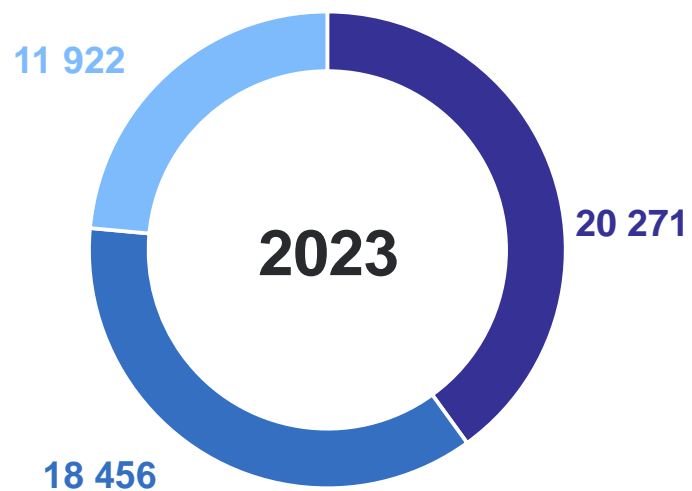

МИГРАЦИОННЫЕ ПОТОКИ ПЕРЕДВИЖЕНИЙ

выбывшие, человек

- Внутрирегиональная миграция
- Межрегиональная миграция
- Международная миграция