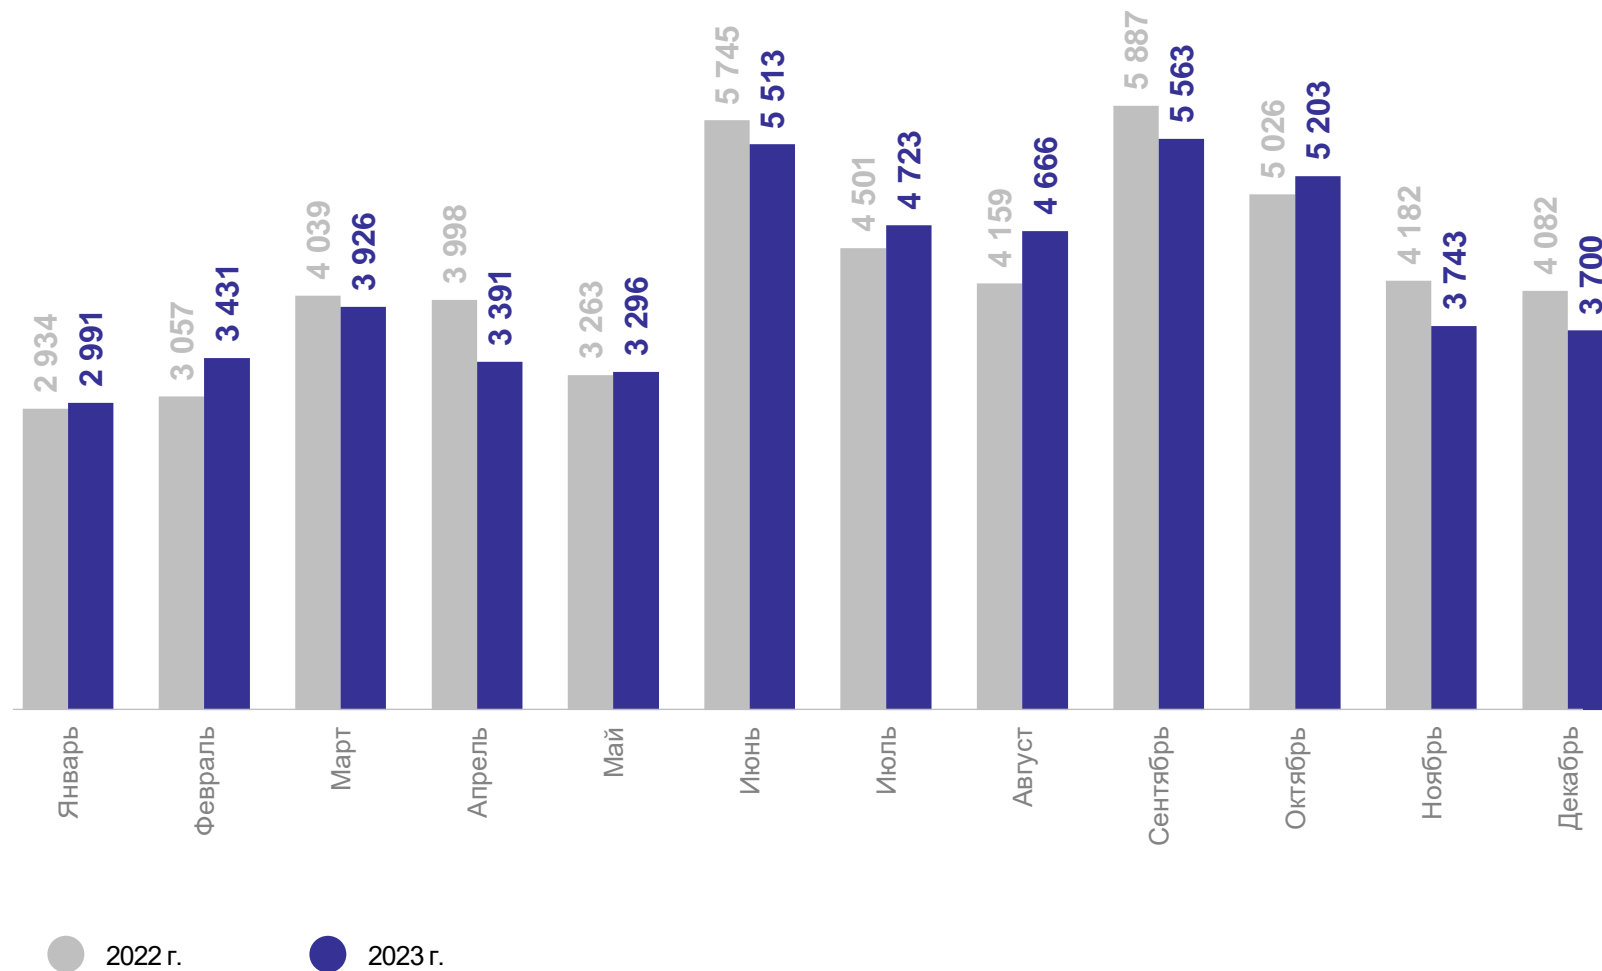

## Прибывшие и выбывшие

# ПРИБЫВШИЕ

человек

ХАБАРОВСКСТАТ

январь – декабрь 2023 г.

Прибыло

**50 146** человек

Коэффициент прибывших

**391.3** на 10 000 человек населения

# ВЫБЫВШИЕ

человек

ХАБАРОВСКСТАТ

январь – декабрь 2023 г.

Выбыло

**50 649** человек

Коэффициент выбывших

**395.2** на 10 000 человек населения