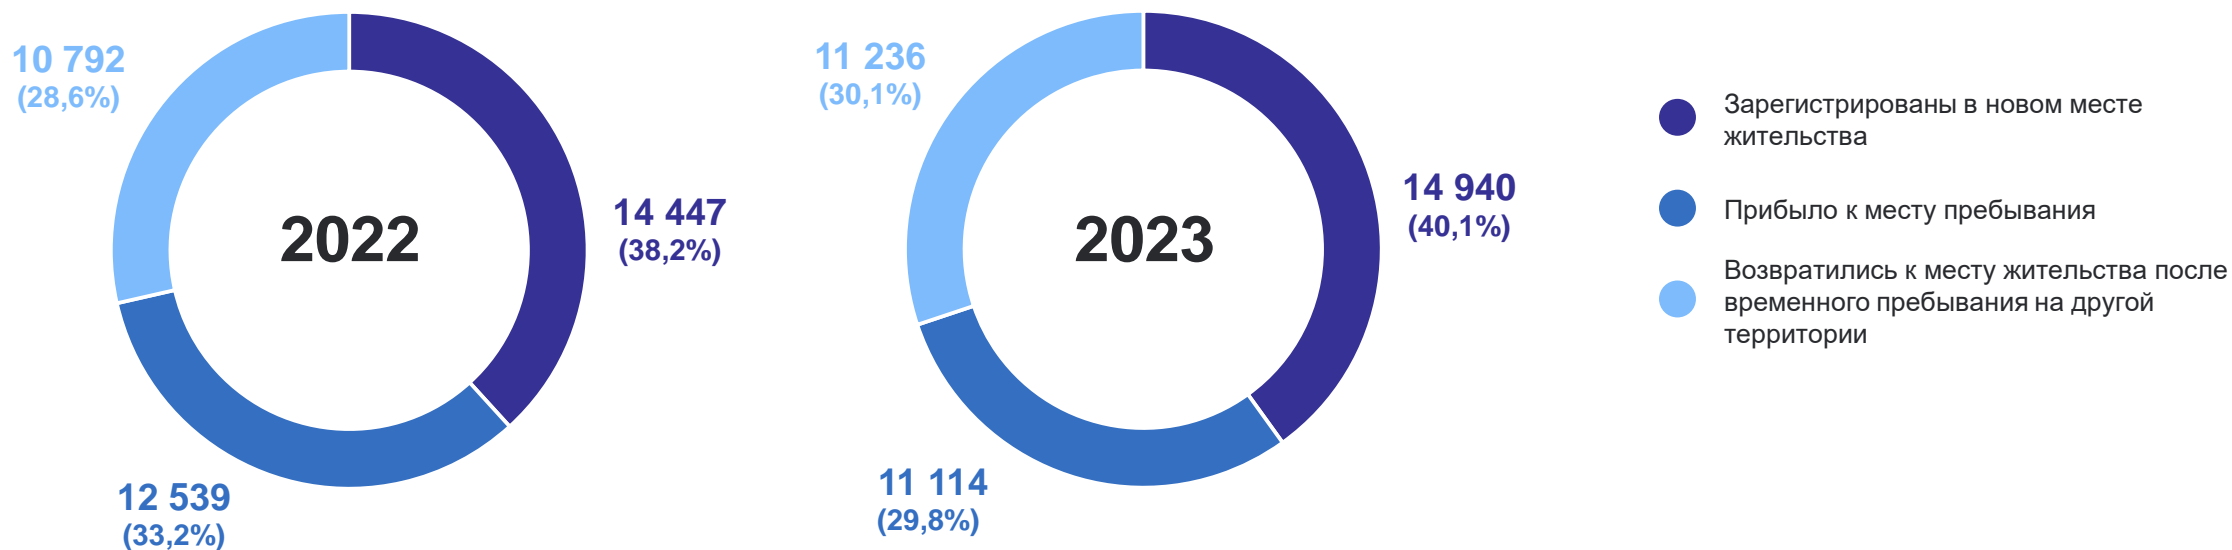

Миграционный прирост  
(убыль) населения

**-1 437** человек

# МИГРАНТЫ ПО ВИДАМ РЕГИСТРАЦИИ

прибывшие, человек

ХАБАРОВСКСТАТ

# МИГРАНТЫ ПО ВИДАМ РЕГИСТРАЦИИ

выбывшие, человек

ХАБАРОВСКСТАТ

- Снято с регистрационного учета по прежнему месту жительства
- Выбыло к прежнему месту жительства из территории временного пребывания по окончании срока
- Выбыло из места жительства к месту пребывания