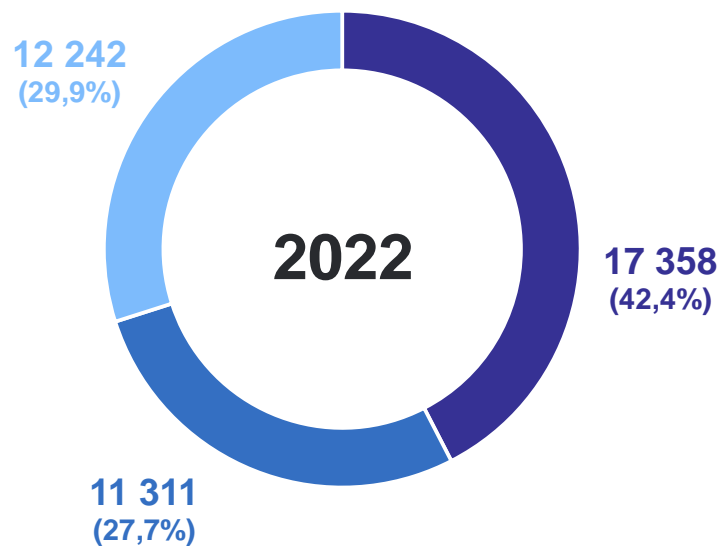

# МИГРАЦИОННЫЙ ОБМЕН С ФЕДЕРАЛЬНЫМИ ОКРУГАМИ

человек

ХАБАРОВСКСТАТ

январь–декабрь 2023 г.

Число прибывших

**37 290** человек

Число выбывших

**38 727** человек

Миграционный прирост  
(убыль) населения

**-1 437** человек

# МИГРАНТЫ ПО ВИДАМ РЕГИСТРАЦИИ

прибывшие, человек

ХАБАРОВСКСТАТ

# МИГРАНТЫ ПО ВИДАМ РЕГИСТРАЦИИ

выбывшие, человек

ХАБАРОВСКСТАТ

- Снято с регистрационного учета по прежнему месту жительства
- Выбыло к прежнему месту жительства из территории временного пребывания по окончании срока
- Выбыло из места жительства к месту пребывания