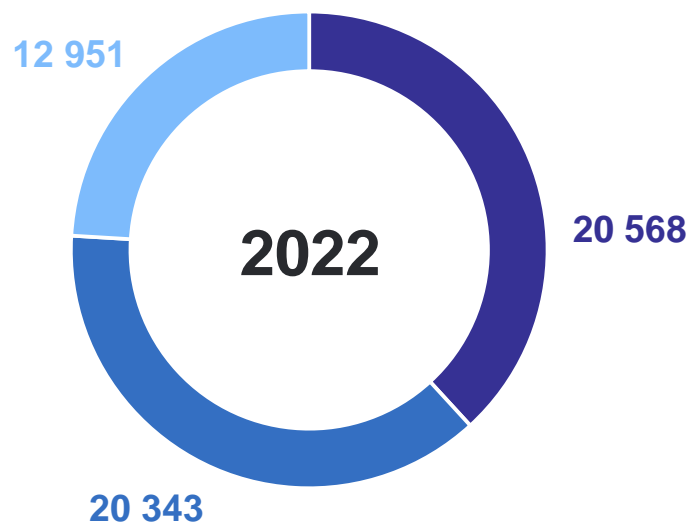

МИГРАЦИОННЫЕ ПОТОКИ ПЕРЕДВИЖЕНИЙ

выбывшие, человек

- Внутрирегиональная миграция
- Межрегиональная миграция
- Международная миграция