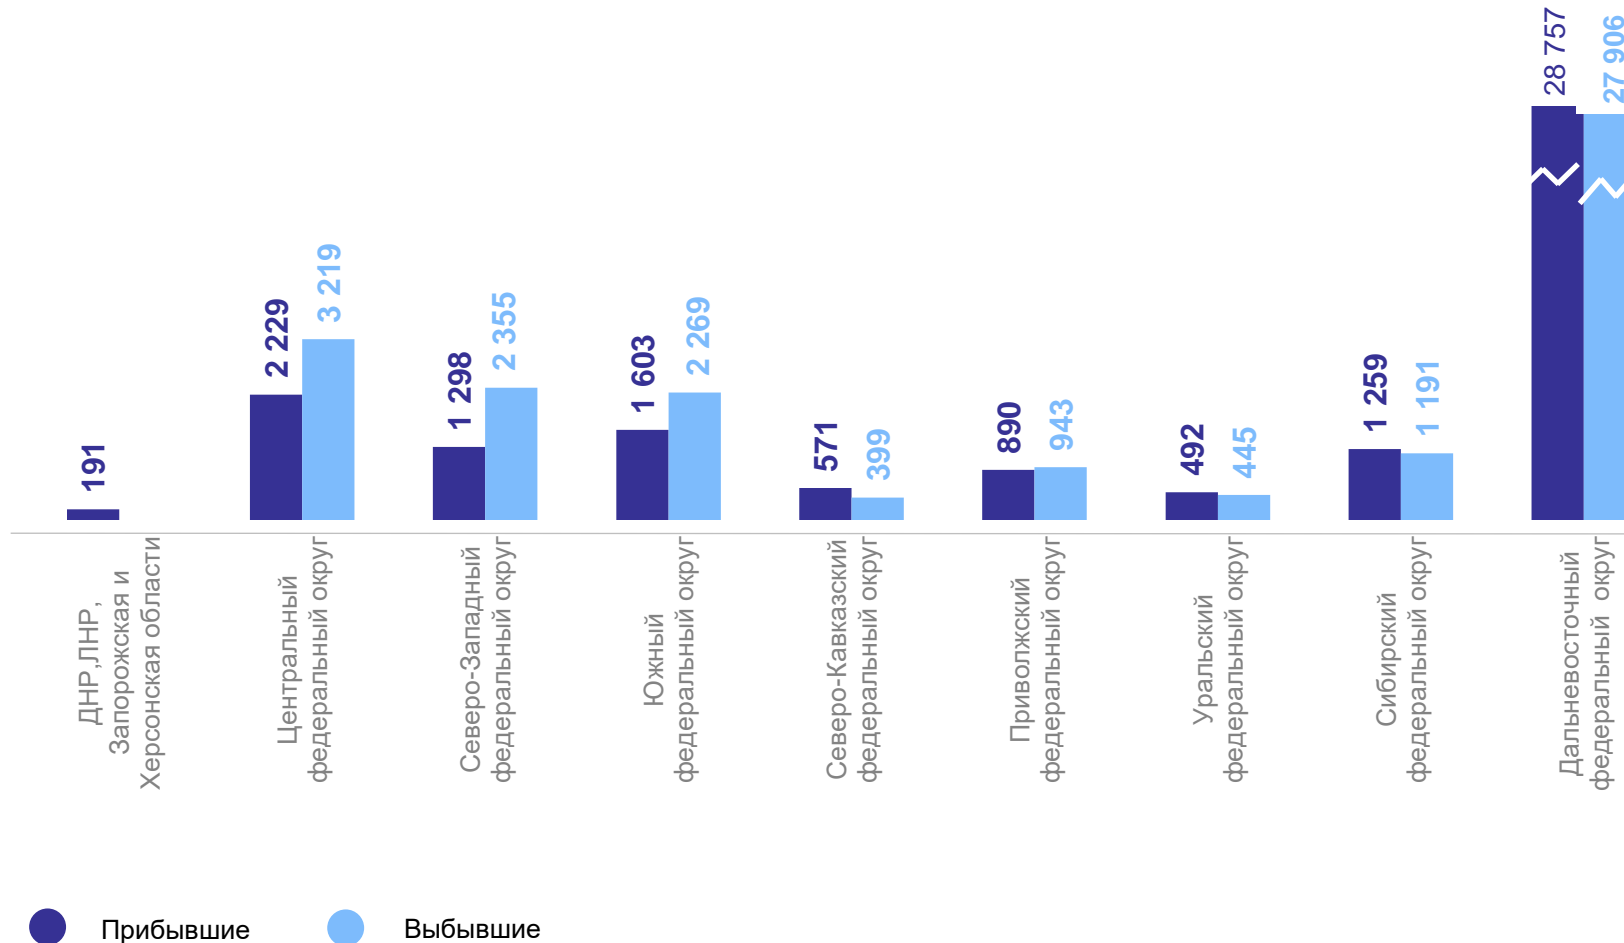

# МИГРАЦИОННЫЙ ОБМЕН С ФЕДЕРАЛЬНЫМИ ОКРУГАМИ

человек

ХАБАРОВСКСТАТ

январь–декабрь 2023 г.

Число прибывших

**37 290** человек

Число выбывших

**38 727** человек

Миграционный прирост  
(убыль) населения

**-1 437** человек