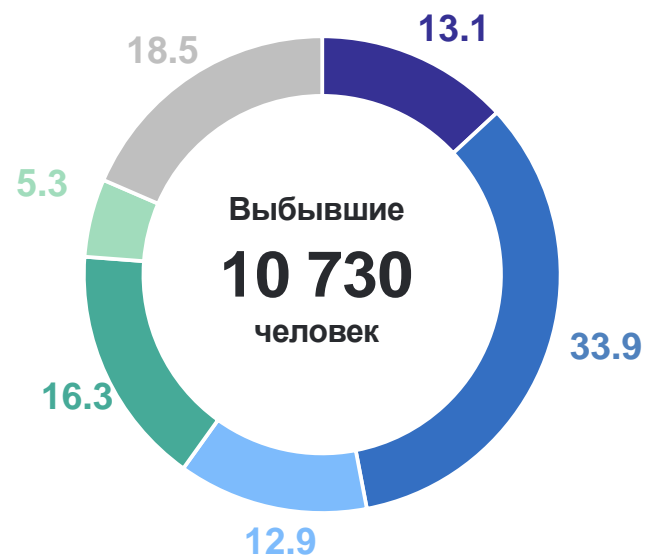

# МИГРАНТЫ ПО ВИДАМ РЕГИСТРАЦИИ

прибывшие, человек

ХАБАРОВСКСТАТ

# МИГРАНТЫ ПО ВИДАМ РЕГИСТРАЦИИ

выбывшие, человек

ХАБАРОВСКСТАТ

- Снято с регистрационного учета по прежнему месту жительства
- Выбыло к прежнему месту жительства из территории временного пребывания по окончании срока
- Выбыло из места жительства к месту пребывания

# МИГРАНТЫ ПО СРОКАМ РЕГИСТРАЦИИ

процентов

ХАБАРОВСКСТАТ

- От 9 месяцев до 1 года
- 1 год
- 2 года
- 3 года
- 4 года
- 5 лет и более