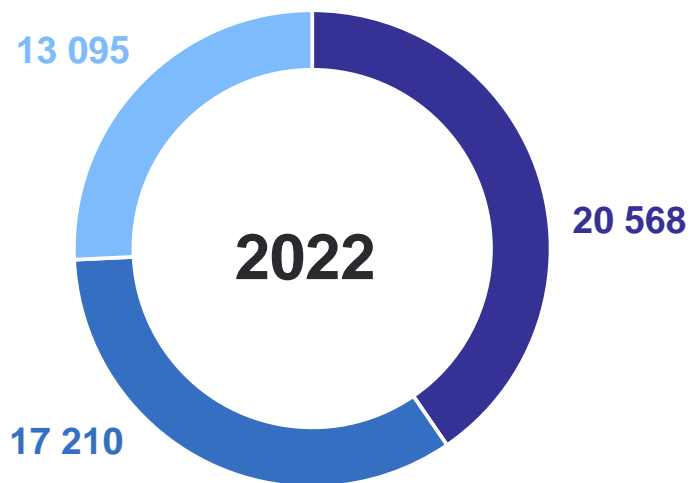

# ПРИБЫВШИЕ

человек

ХАБАРОВСКСТАТ

январь – декабрь 2023 г.

Прибыло

**50 146** человек

Коэффициент прибывших

**391.3** на 10 000 человек населения

# ВЫБЫВШИЕ

человек

ХАБАРОВСКСТАТ

январь – декабрь 2023 г.

Выбыло

**50 649** человек

Коэффициент выбывших

**395.2** на 10 000 человек населения

# МИГРАЦИОННЫЕ ПОТОКИ ПЕРЕДВИЖЕНИЙ

прибывшие, человек

- Внутрирегиональная миграция
- Межрегиональная миграция
- Международная миграция