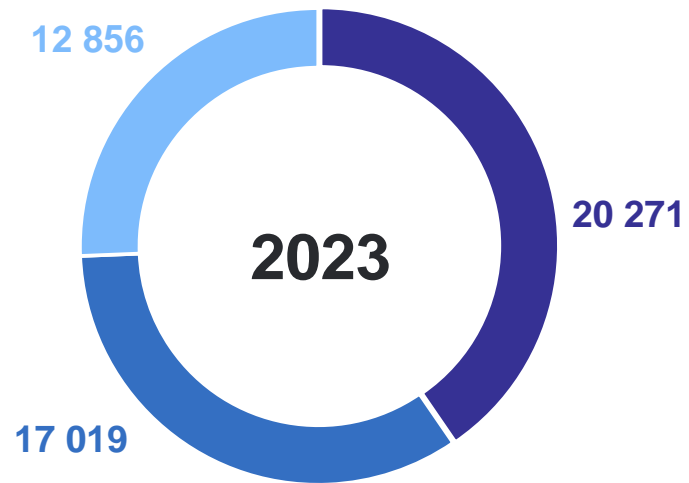

# ПРИБЫВШИЕ

человек

ХАБАРОВСКСТАТ

январь – декабрь 2023 г.

Прибыло

**50 146** человек

Коэффициент прибывших

**391.3** на 10 000 человек населения

# ВЫБЫВШИЕ

человек

ХАБАРОВСКСТАТ

январь – декабрь 2023 г.

Выбыло

**50 649** человек

Коэффициент выбывших

**395.2** на 10 000 человек населения

# МИГРАЦИОННЫЕ ПОТОКИ ПЕРЕДВИЖЕНИЙ

прибывшие, человек

- Внутрирегиональная миграция
- Межрегиональная миграция
- Международная миграция