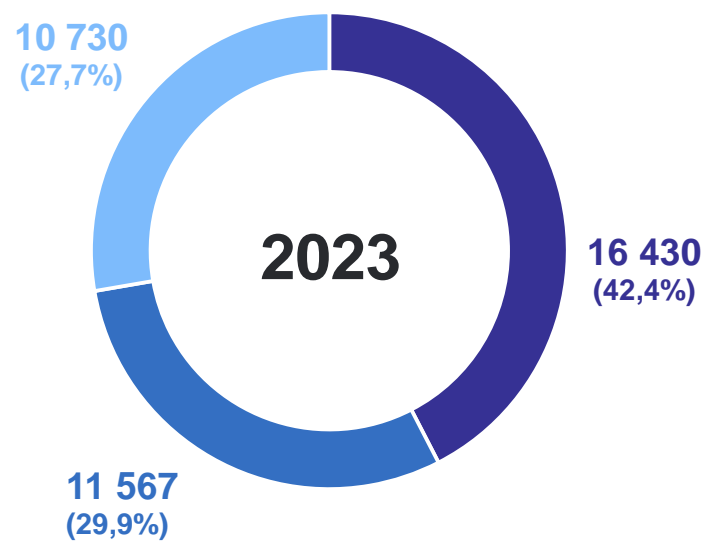

# МИГРАЦИОННЫЙ ОБМЕН С ФЕДЕРАЛЬНЫМИ ОКРУГАМИ

человек

ХАБАРОВСКСТАТ

январь–декабрь 2023 г.

Число прибывших

**37 290** человек

Число выбывших

**38 727** человек

Миграционный прирост  
(убыль) населения

**-1 437** человек

# МИГРАНТЫ ПО ВИДАМ РЕГИСТРАЦИИ

прибывшие, человек

ХАБАРОВСКСТАТ

# МИГРАНТЫ ПО ВИДАМ РЕГИСТРАЦИИ

выбывшие, человек

ХАБАРОВСКСТАТ

- Снято с регистрационного учета по прежнему месту жительства
- Выбыло к прежнему месту жительства из территории временного пребывания по окончании срока
- Выбыло из места жительства к месту пребывания