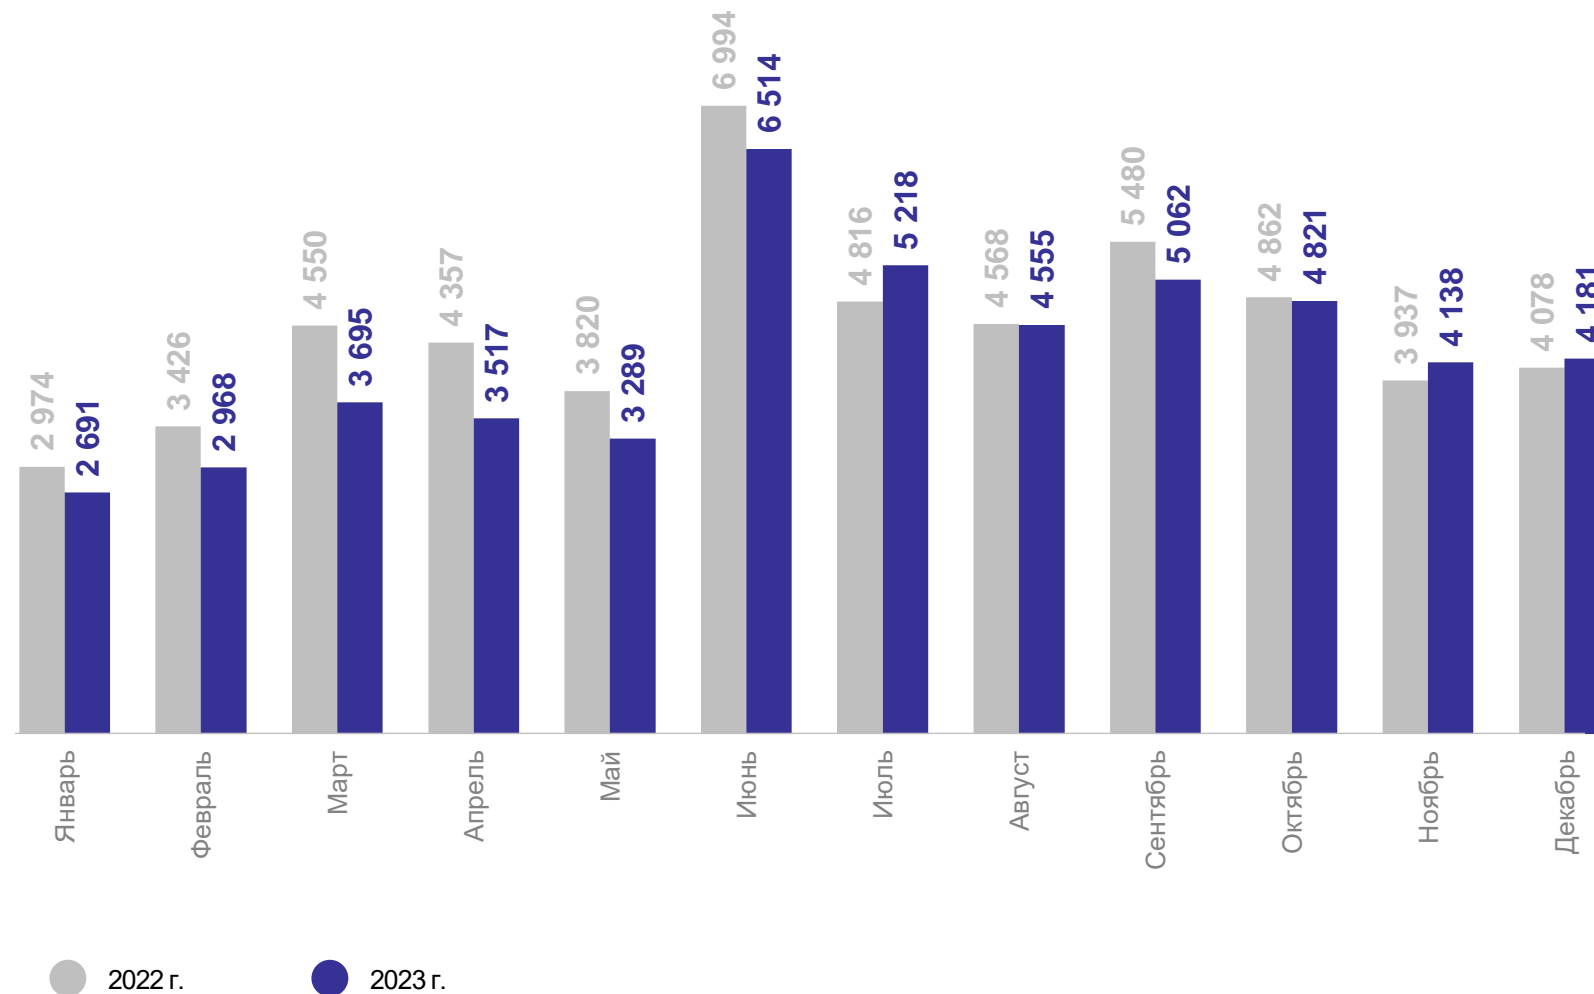

# ВЫБЫВШИЕ

человек

ХАБАРОВСКСТАТ

январь – декабрь 2023 г.

Выбыло

**50 649** человек

Коэффициент выбывших

**395.2** на 10 000 человек населения

# МИГРАЦИОННЫЕ ПОТОКИ ПЕРЕДВИЖЕНИЙ

прибывшие, человек

- Внутрирегиональная миграция
- Межрегиональная миграция
- Международная миграция