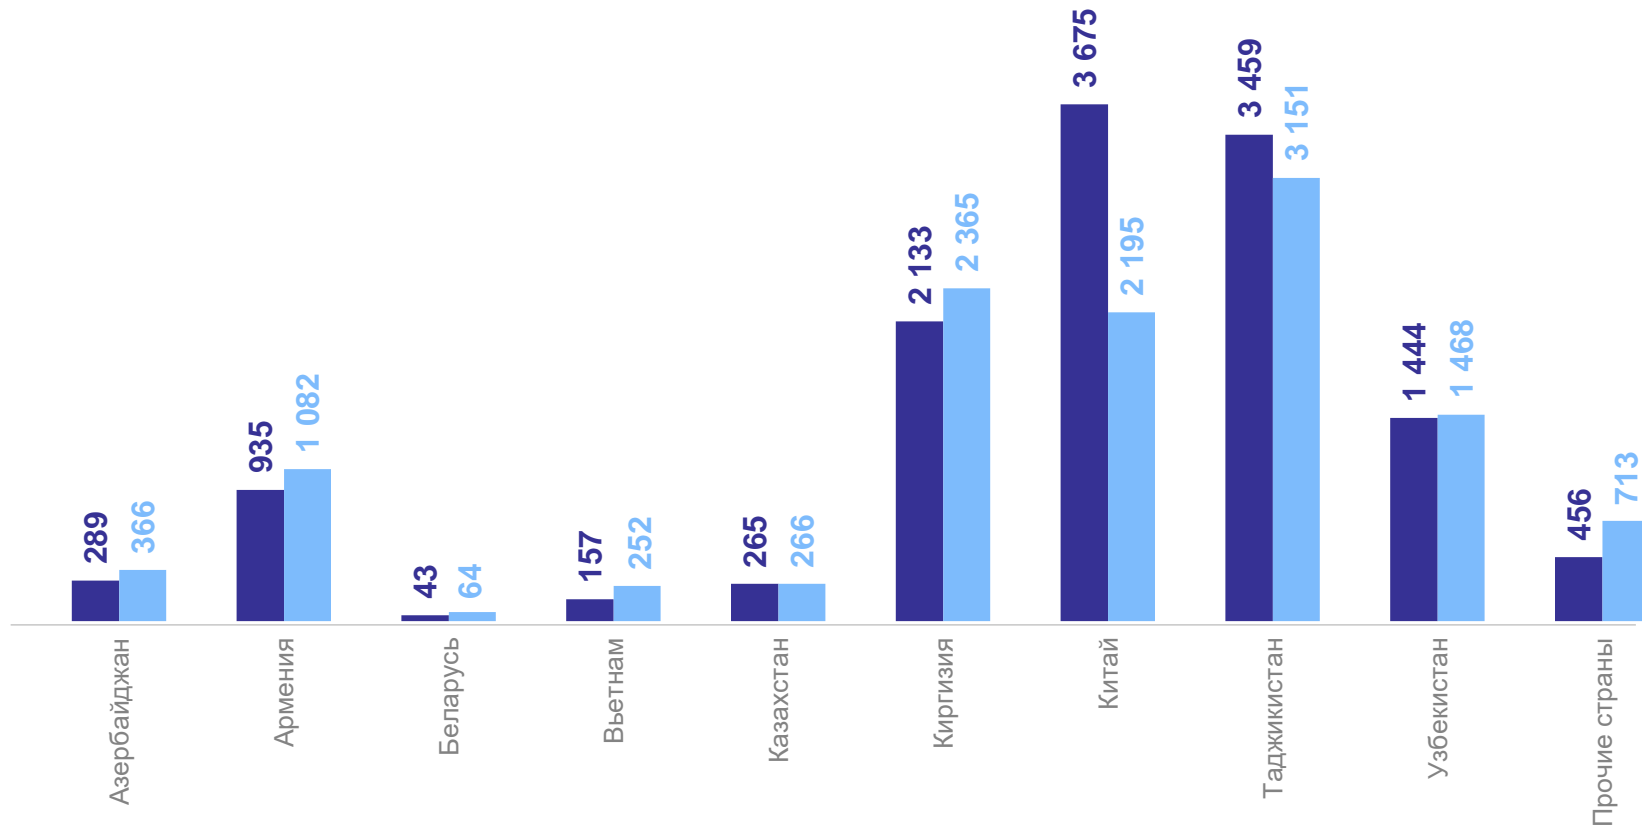

# МИГРАНТЫ ПО СРОКАМ РЕГИСТРАЦИИ

процентов

ХАБАРОВСКСТАТ

- От 9 месяцев до 1 года
- 1 год
- 2 года
- 3 года
- 4 года
- 5 лет и более

**4**

**Международная миграция**

# МИГРАЦИОННЫЙ ОБМЕН С ЗАРУБЕЖНЫМИ СТРАНАМИ

человек

ХАБАРОВСКСТАТ

январь- декабрь 2023г.

Число прибывших

**12 856** человек

Число выбывших

**11 922** человека

Миграционный прирост  
(убыль) населения

**934** человека

● Прибывшие ● Выбывшие