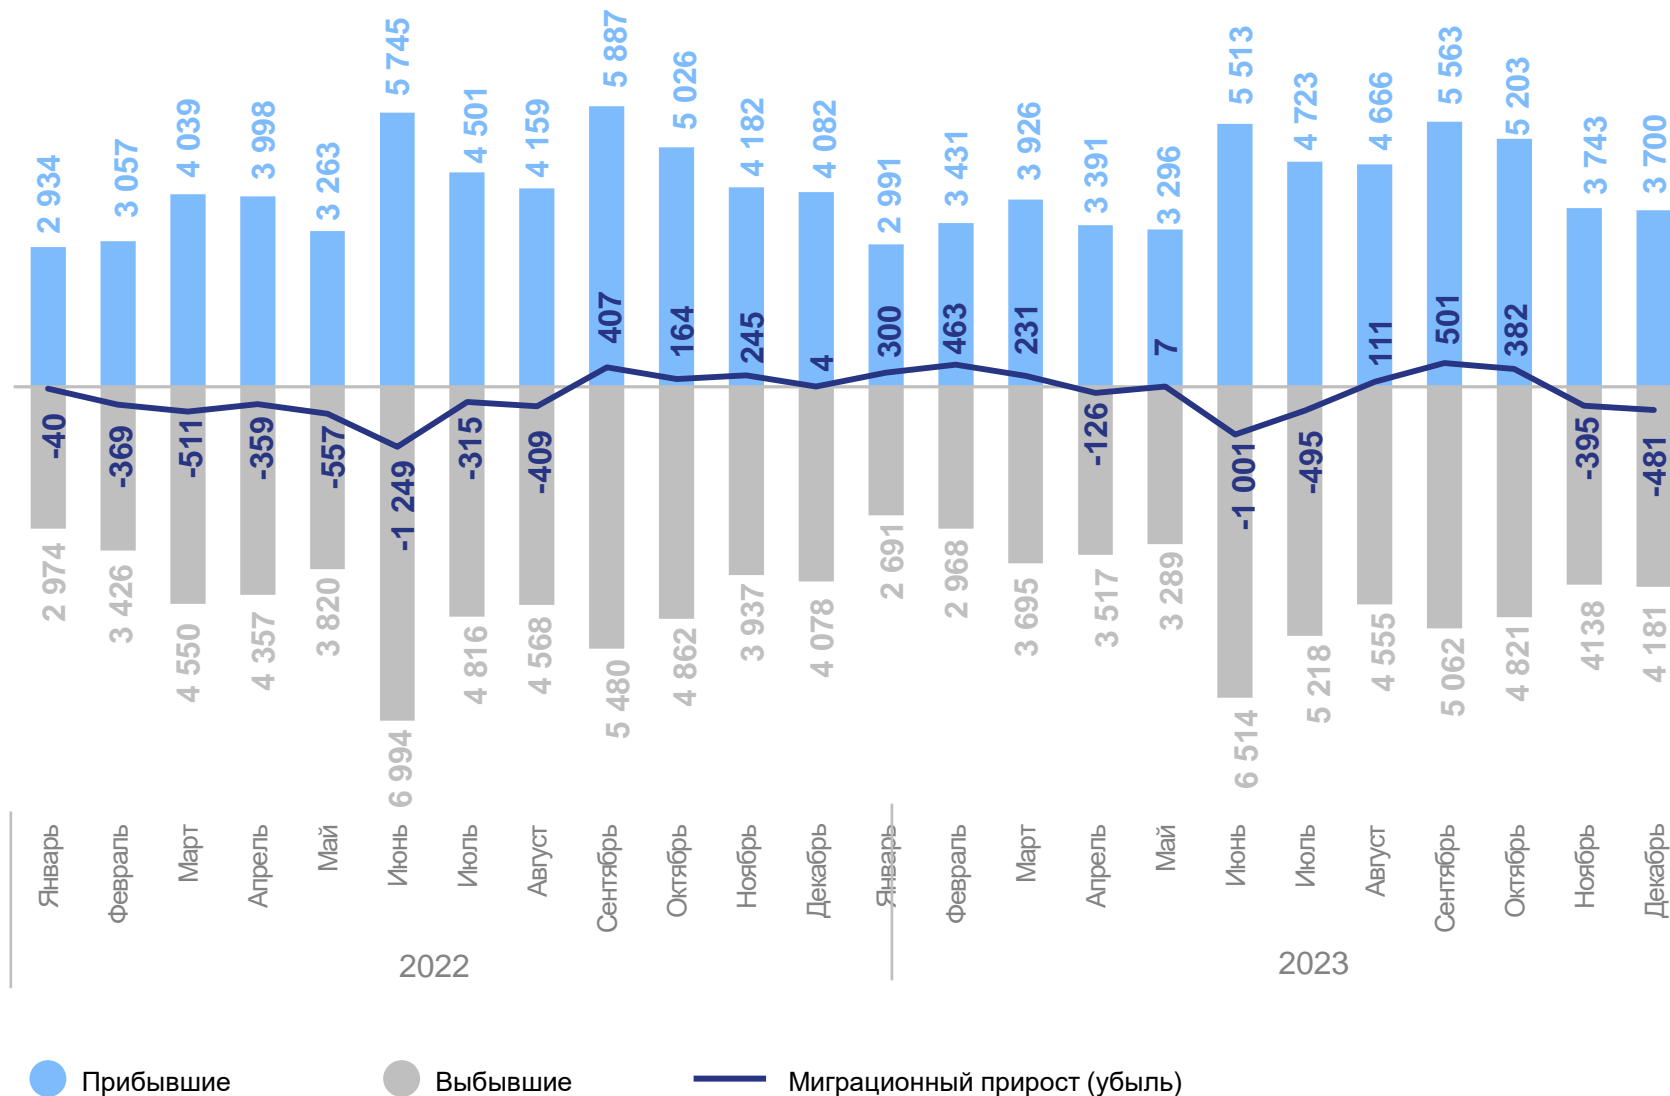

**1**

**Миграционное движение населения**

# МИГРАЦИОННОЕ ДВИЖЕНИЕ НАСЕЛЕНИЯ

человек

ХАБАРОВСКСТАТ

январь – декабрь 2023 г.

Миграционный прирост (убыль) населения  
**-503** человека

Коэффициент миграционного прироста (убыли) населения  
**-3.9** на 10 000 человек населения