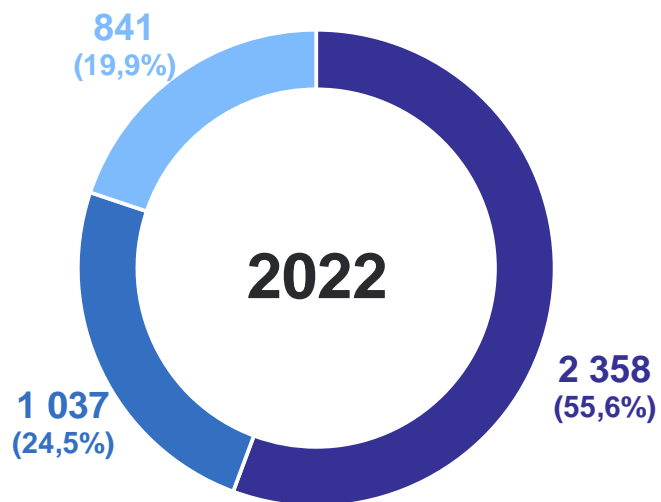

ХАБАРОВСКСТАТ

январь–ноябрь 2023 г.

Число прибывших

4 140 человек

Число выбывших

4 054 человека

Миграционный прирост
(убыль) населения

86 человек

МИГРАНТЫ ПО ВИДАМ РЕГИСТРАЦИИ

прибывшие, человек

ХАБАРОВСКСТАТ

- Прибыло к месту пребывания
- Возвратились к месту жительства после временного пребывания на другой территории
- Зарегистрированы в новом месте жительства