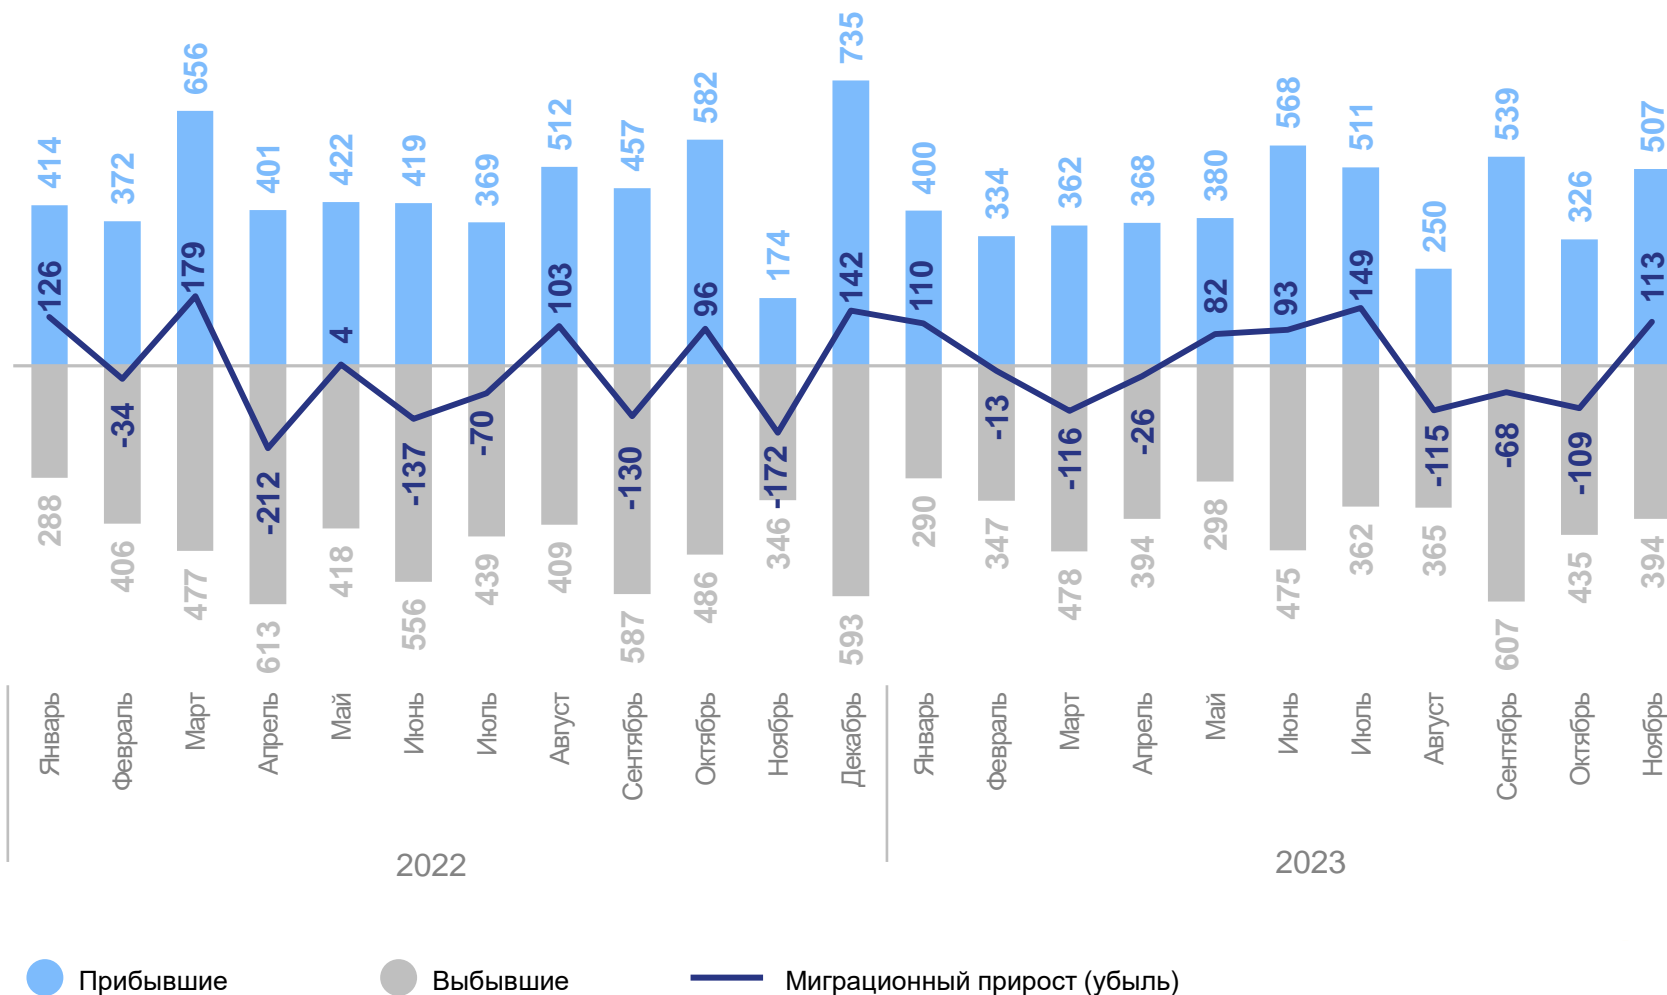

человек

ХАБАРОВСКСТАТ

январь – ноябрь 2023 г.

Миграционный прирост
(убыль) населения

100 человек

Коэффициент миграционного
прироста (убыли) населения

22.8 на 10 000
человек
населения

● Прибывшие

● Выбывшие

— Миграционный прирост (убыль)

2

Прибывшие и выбывшие

ПРИБЫВШИЕ

человек

ХАБАРОВСКСТАТ

январь – ноябрь 2023 г.