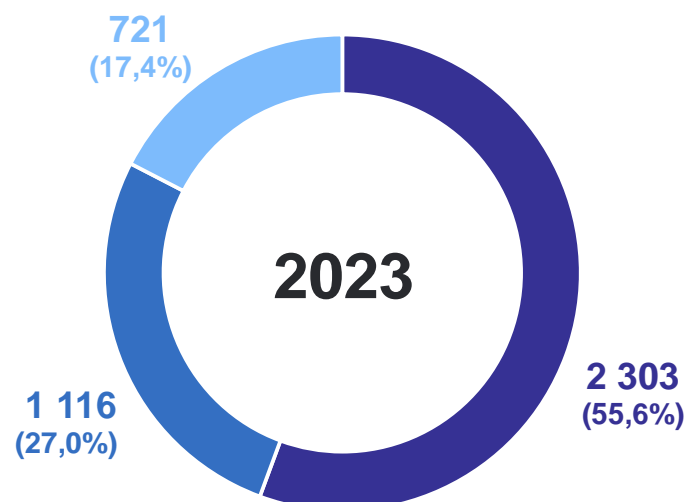

ХАБАРОВСКСТАТ

январь–ноябрь 2023 г.

Число прибывших

4 140 человек

Число выбывших

4 054 человека

Миграционный прирост
(убыль) населения

86 человек

МИГРАНТЫ ПО ВИДАМ РЕГИСТРАЦИИ

прибывшие, человек

ХАБАРОВСКСТАТ

- Прибыло к месту пребывания
- Возвратились к месту жительства после временного пребывания на другой территории
- Зарегистрированы в новом месте жительства