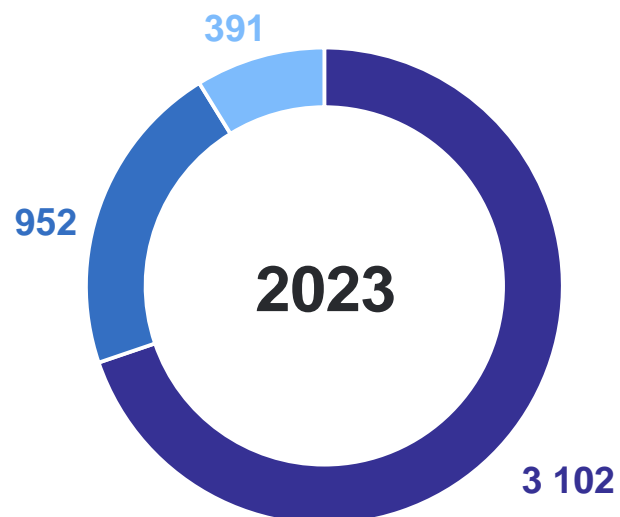

МИГРАЦИОННЫЕ ПОТОКИ ПЕРЕДВИЖЕНИЙ

выбывшие, человек

- Межрегиональная миграция
- Внутрирегиональная миграция
- Международная миграция