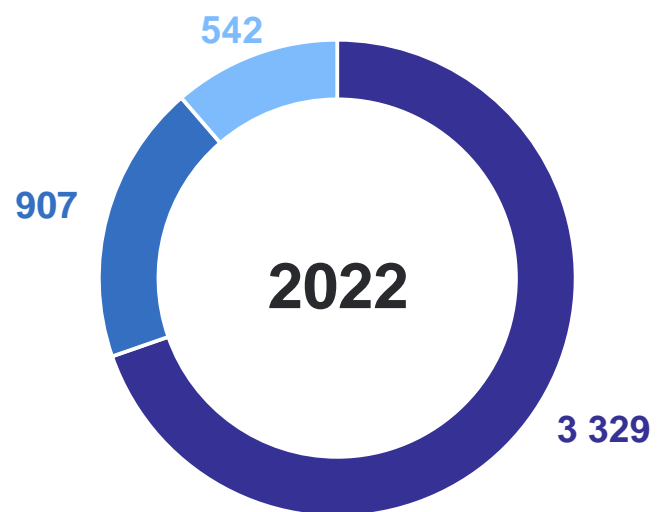

Прибыло

4 545 человек

Коэффициент прибывших

1 036.8 на 10 000 человек населения

● 2022 г.

● 2023 г.

ВЫБЫВШИЕ

человек

январь – ноябрь 2023 г.

Выбыло

4 445 человек

Коэффициент выбывших

1 014.0 на 10 000 человек населения

МИГРАЦИОННЫЕ ПОТОКИ ПЕРЕДВИЖЕНИЙ

прибывшие, человек

- Межрегиональная миграция
- Внутрирегиональная миграция
- Международная миграция