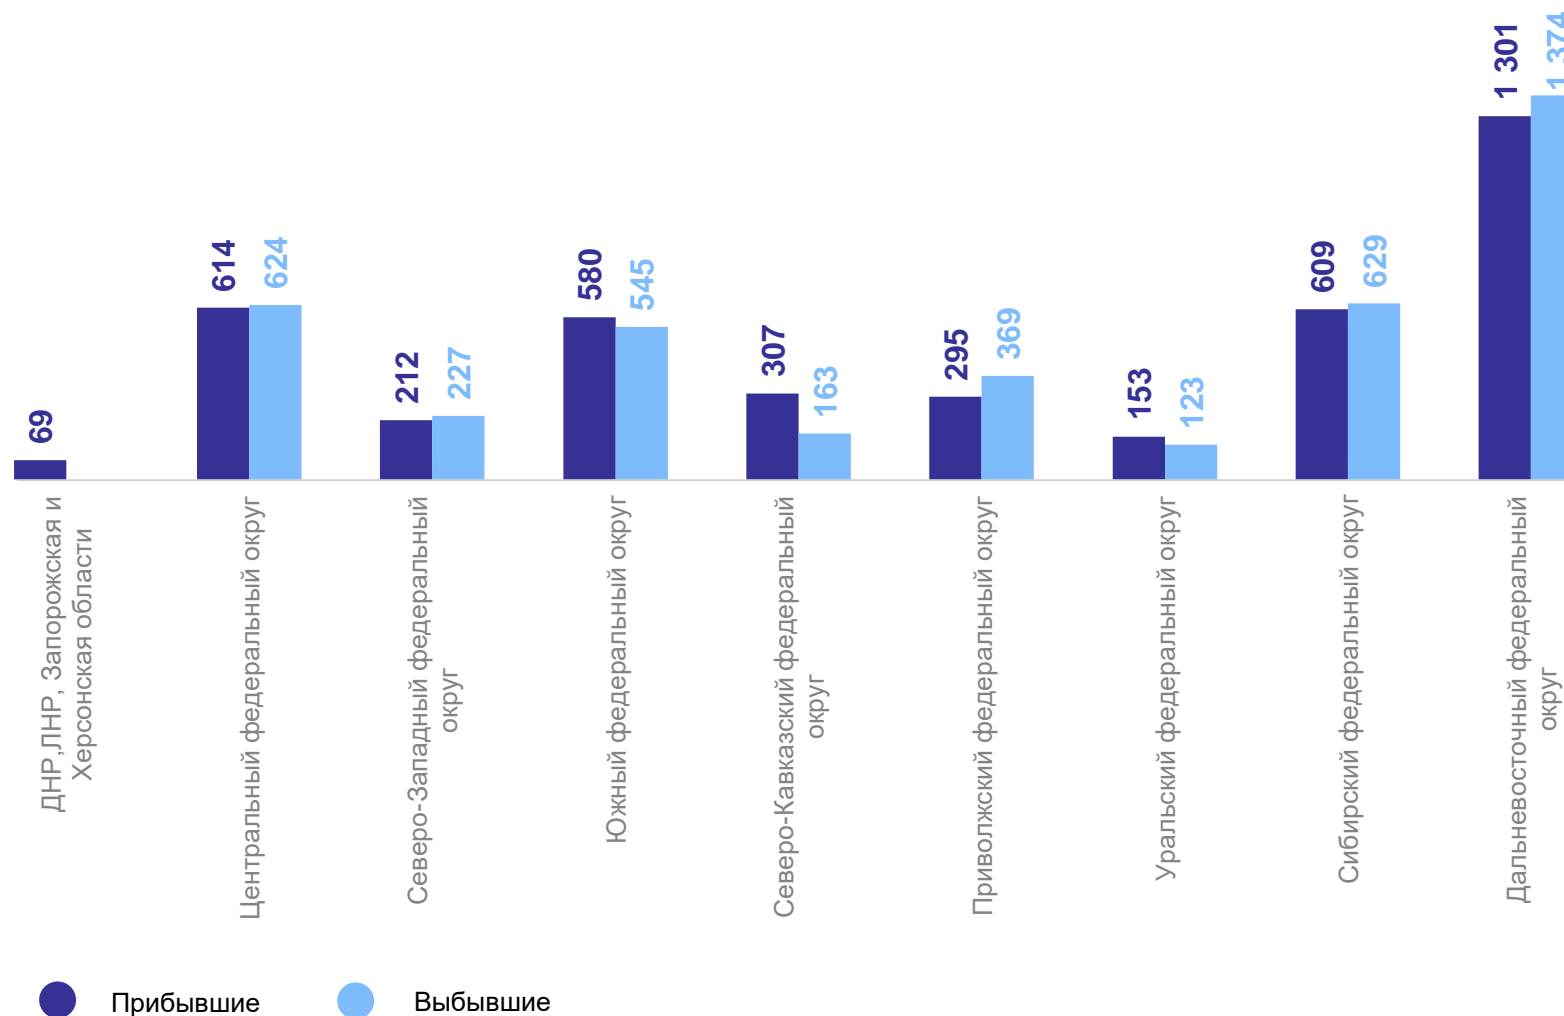

ХАБАРОВСКСТАТ

январь–ноябрь 2023 г.

Число прибывших

4 140 человек

Число выбывших

4 054 человека

Миграционный прирост
(убыль) населения

86 человек

МИГРАНТЫ ПО ВИДАМ РЕГИСТРАЦИИ

прибывшие, человек

ХАБАРОВСКСТАТ

- Прибыло к месту пребывания
- Возвратились к месту жительства после временного пребывания на другой территории
- Зарегистрированы в новом месте жительства

МИГРАНТЫ ПО ВИДАМ РЕГИСТРАЦИИ

выбывшие, человек

ХАБАРОВСКСТАТ

- Выбыло к прежнему месту жительства из территории временного пребывания по окончании срока
- Выбыло из места жительства к месту пребывания
- Снято с регистрационного учета по прежнему месту жительства