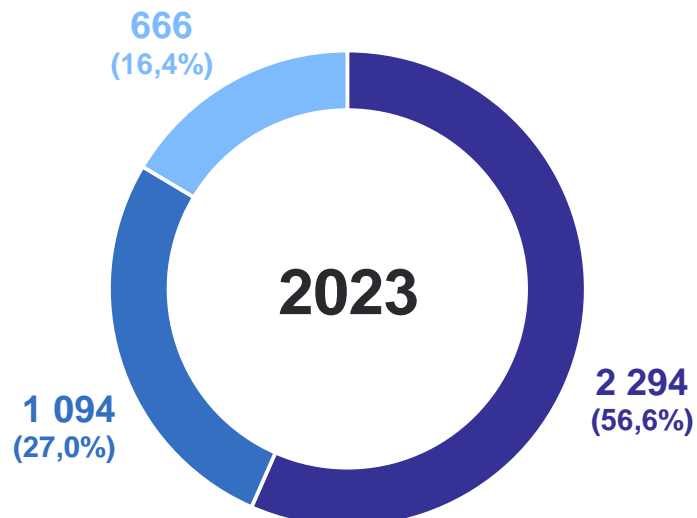

ХАБАРОВСКСТАТ

январь–ноябрь 2023 г.

Число прибывших

4 140 человек

Число выбывших

4 054 человека

Миграционный прирост
(убыль) населения

86 человек

МИГРАНТЫ ПО ВИДАМ РЕГИСТРАЦИИ

прибывшие, человек

ХАБАРОВСКСТАТ

- Прибыло к месту пребывания
- Возвратились к месту жительства после временного пребывания на другой территории
- Зарегистрированы в новом месте жительства

МИГРАНТЫ ПО ВИДАМ РЕГИСТРАЦИИ

выбывшие, человек

ХАБАРОВСКСТАТ

- Выбыло к прежнему месту жительства из территории временного пребывания по окончании срока
- Выбыло из места жительства к месту пребывания
- Снято с регистрационного учета по прежнему месту жительства