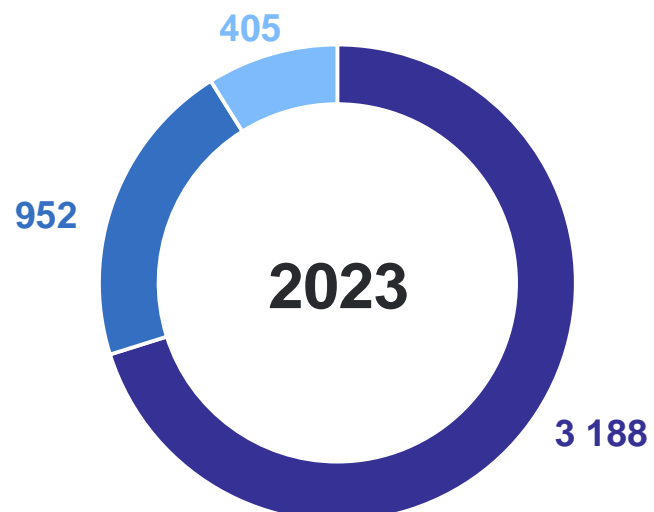

Прибыло

4 545 человек

Коэффициент прибывших

1 036.8 на 10 000 человек населения

● 2022 г.

● 2023 г.

ВЫБЫВШИЕ

человек

январь – ноябрь 2023 г.

Выбыло

4 445 человек

Коэффициент выбывших

1 014.0 на 10 000 человек населения

МИГРАЦИОННЫЕ ПОТОКИ ПЕРЕДВИЖЕНИЙ

прибывшие, человек

- Межрегиональная миграция
- Внутрирегиональная миграция
- Международная миграция

ХАБАРОВСКСТАТ

январь–ноябрь 2023 г.

Число прибывших

4 140 человек

Число выбывших

4 054 человека

Миграционный прирост
(убыль) населения

86 человек