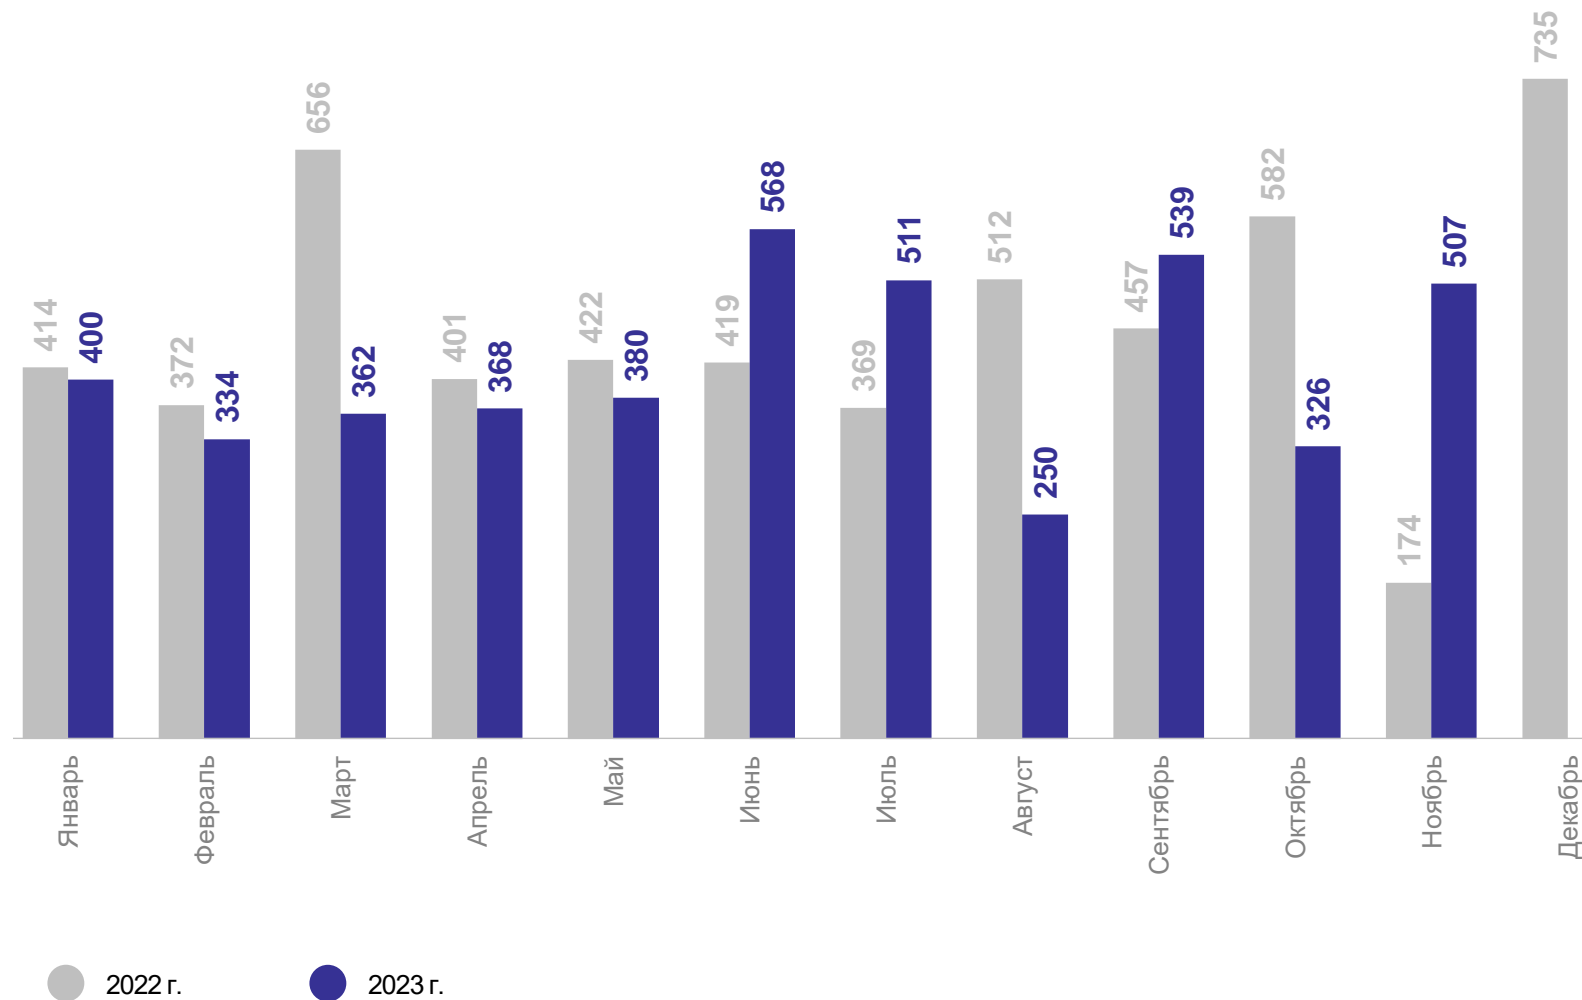

ПРИБЫВШИЕ

человек

ХАБАРОВСКСТАТ

январь – ноябрь 2023 г.

Прибыло

4 545 человек

Коэффициент прибывших

1 036.8 на 10 000 человек населения

● 2022 г.

● 2023 г.