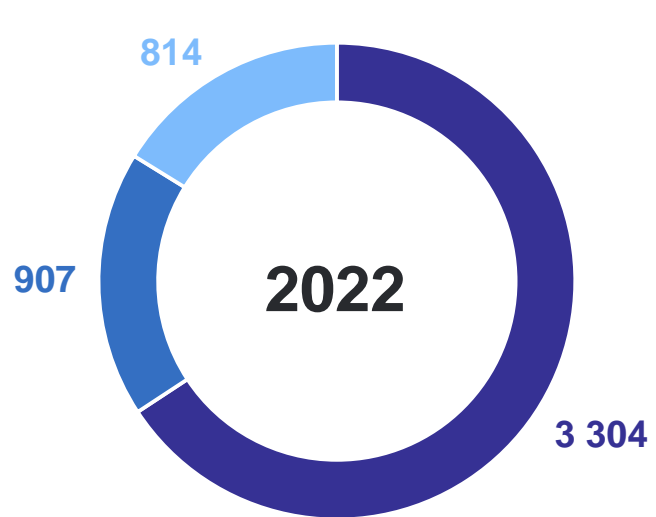

МИГРАЦИОННЫЕ ПОТОКИ ПЕРЕДВИЖЕНИЙ

выбывшие, человек

- Межрегиональная миграция
- Внутрирегиональная миграция
- Международная миграция