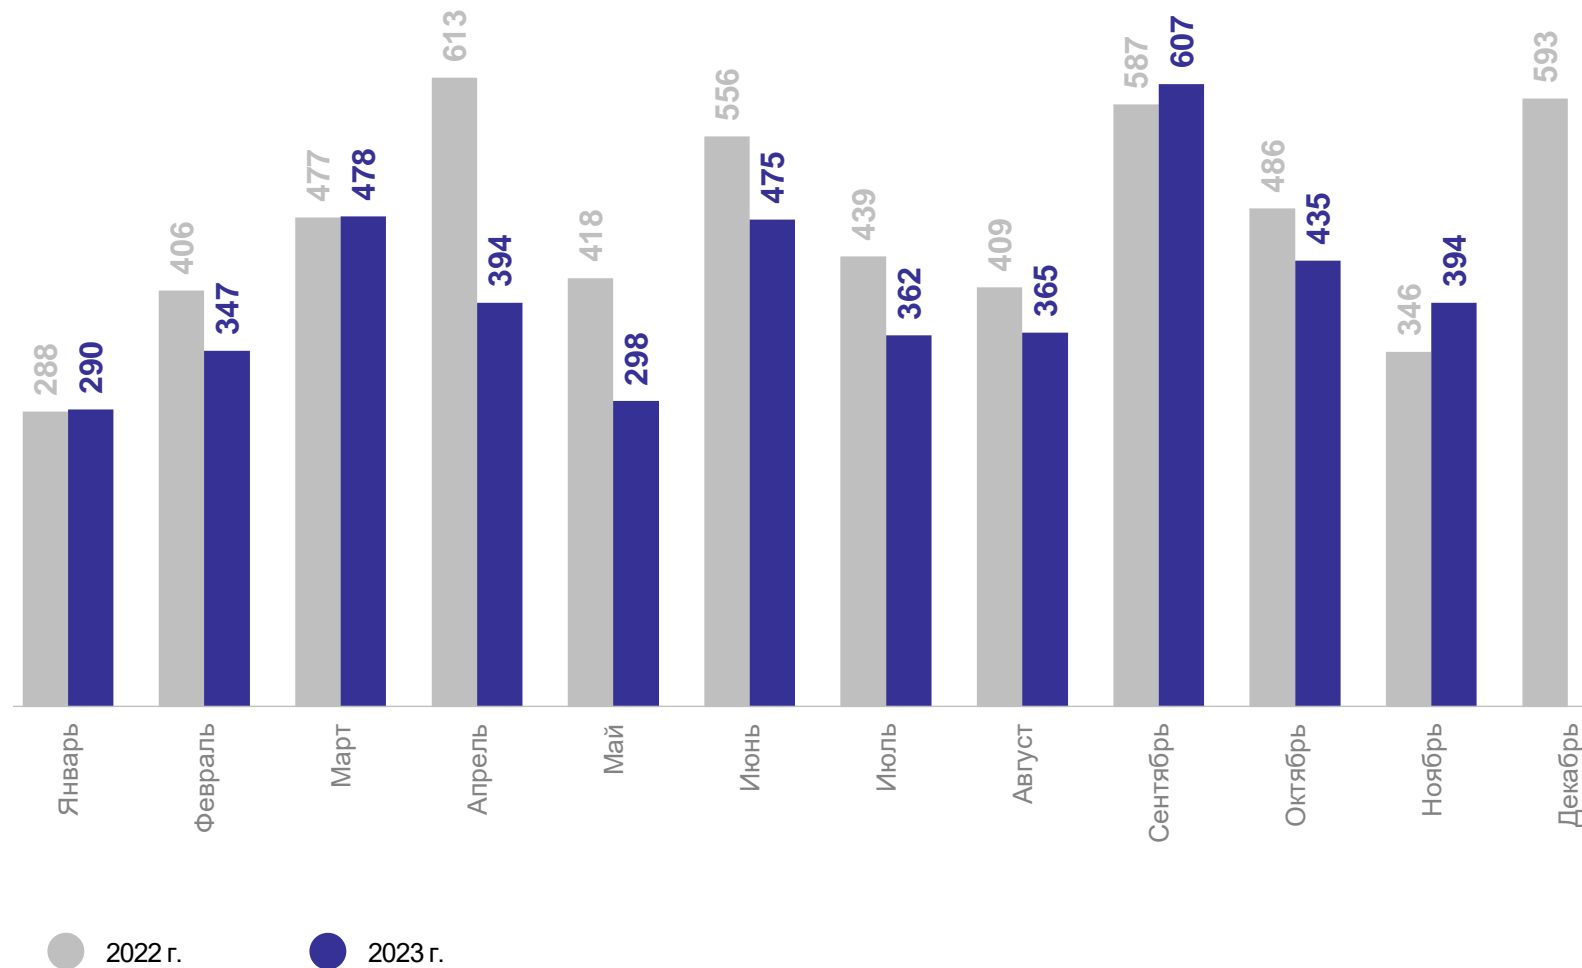

Прибыло

4 545 человек

Коэффициент прибывших

1 036.8 на 10 000 человек населения

● 2022 г.

● 2023 г.

ВЫБЫВШИЕ

человек

январь – ноябрь 2023 г.

Выбыло

4 445 человек

Коэффициент выбывших

1 014.0 на 10 000 человек населения

МИГРАЦИОННЫЕ ПОТОКИ ПЕРЕДВИЖЕНИЙ

прибывшие, человек

- Межрегиональная миграция
- Внутрирегиональная миграция
- Международная миграция