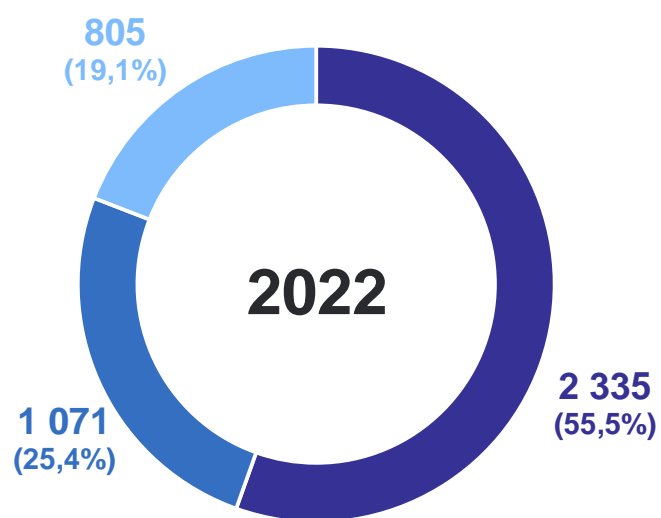

ХАБАРОВСКСТАТ

январь–ноябрь 2023 г.

Число прибывших

4 140 человек

Число выбывших

4 054 человека

Миграционный прирост
(убыль) населения

86 человек

МИГРАНТЫ ПО ВИДАМ РЕГИСТРАЦИИ

прибывшие, человек

ХАБАРОВСКСТАТ

- Прибыло к месту пребывания
- Возвратились к месту жительства после временного пребывания на другой территории
- Зарегистрированы в новом месте жительства

МИГРАНТЫ ПО ВИДАМ РЕГИСТРАЦИИ

выбывшие, человек

ХАБАРОВСКСТАТ

- Выбыло к прежнему месту жительства из территории временного пребывания по окончании срока
- Выбыло из места жительства к месту пребывания
- Снято с регистрационного учета по прежнему месту жительства