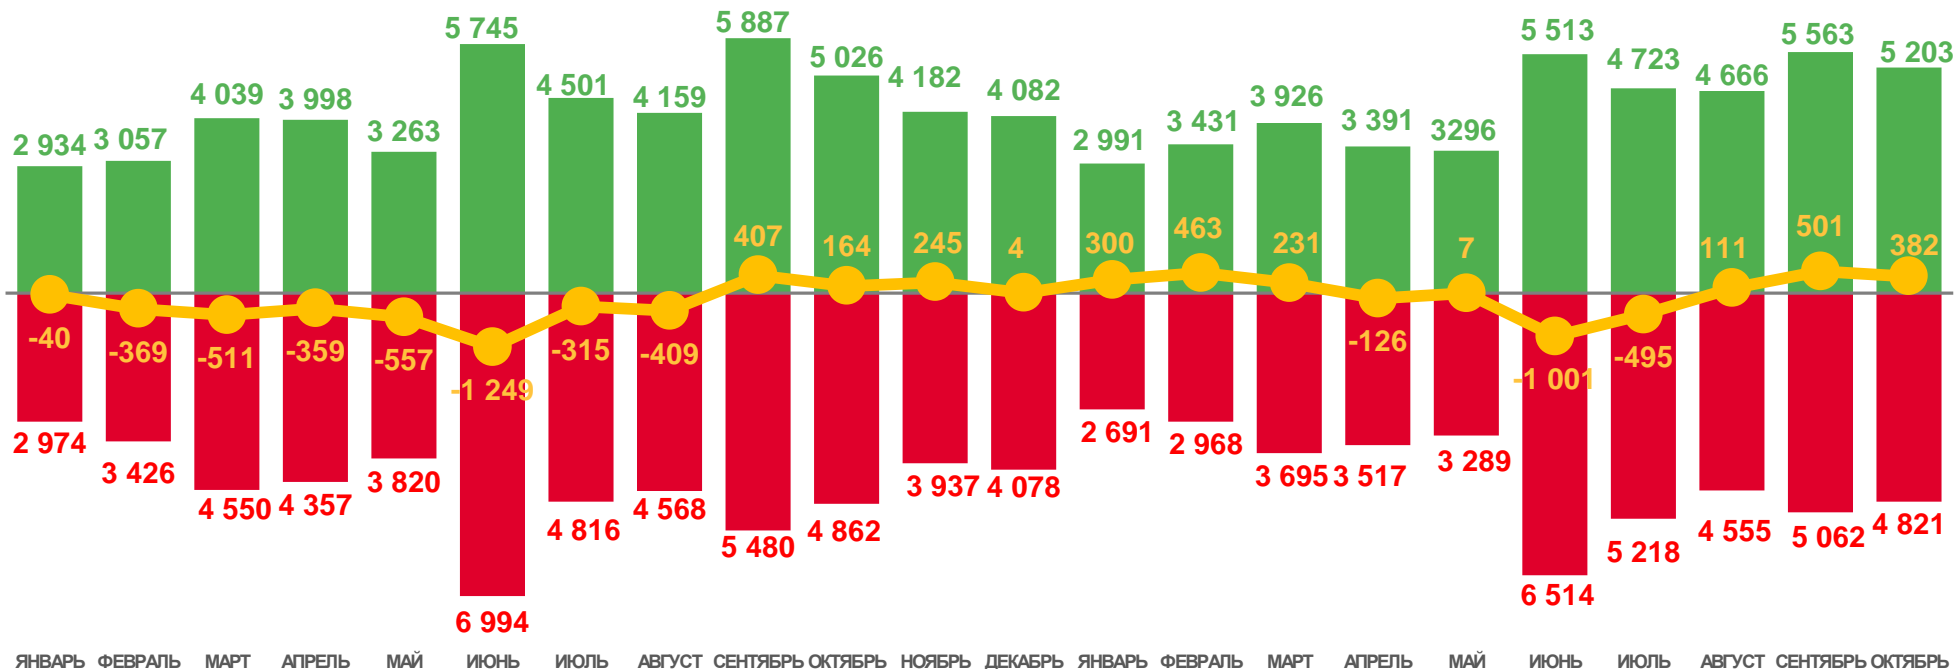

январь-октябрь 2023 года

Оперативные итоги миграции населения

Хабаровский край

январь-октябрь 2023 года

- 01 Общие итоги миграции населения
- 02 Прибывшие
- 03 Выбывшие
- 04 Международная миграция
- 05 Общие итоги миграции по муниципальным образованиям

ОБЩИЕ ИТОГИ МИГРАЦИИ НАСЕЛЕНИЯ

ЧЕЛОВЕК

2023 ГОД

январь-октябрь 2023 года

373

ЧЕЛОВЕКА

3,5

В РАСЧЕТЕ

НА 10000 ЧЕЛОВЕК

2022

2023

Число прибывших

Число выбывших

Миграционный прирост

ПРИБЫВШИЕ В ХАБАРОВСКИЙ КРАЙ

ЧЕЛОВЕК

2023 ГОД

январь-октябрь 2023 года

42 703

ЧЕЛОВЕКА

400,0

В РАСЧЕТЕ
НА 10000 ЧЕЛОВЕК

МИГРАЦИОННЫЕ ПОТОКИ ПЕРЕДВИЖЕНИЙ

ЧЕЛОВЕК