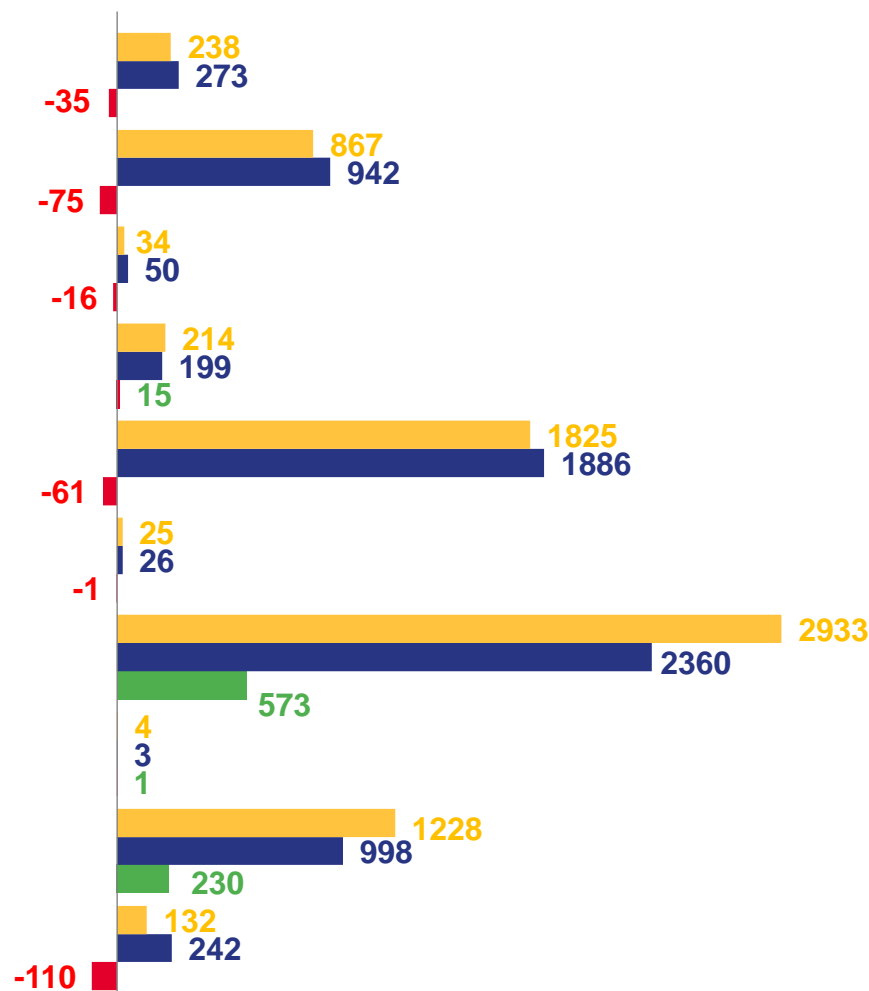

2023 ГОД

январь-октябрь 2023 года

31 806

Прибыло

33 165

Выбыло

- 1 359

Миграционный
прирост, снижение

ВЫБЫВШИЕ МИГРАНТЫ ПО ВИДАМ И СРОКАМ РЕГИСТРАЦИИ

В ПРЕДЕЛАХ РОССИИ

2023 ГОД

январь-октябрь 2023 года

По видам регистрации
(в % к общему числу выбывших)

- Снято с регистрационного учета по прежнему месту жительства
- Выбыло к прежнему месту жительства из территории временного пребывания по окончании срока
- Выбыло из места жительства к месту пребывания

По срокам регистрации
(в % к числу выбывших из места жительства к месту пребывания)

- От 9 месяцев до 1 года
- 1 год
- 2 года
- 3 года
- 4 года
- 5 лет и более

МИГРАЦИОННЫЙ ОБМЕН ХАБАРОВСКОГО КРАЯ СО СТРАНАМИ СНГ

ЧЕЛОВЕК

2023 ГОД

январь-октябрь 2023 года

- Прибывшие
- Выбывшие
- Миграционный прирост
- Миграционная убыль

-  **Азербайджан**
-  **Армения**
-  **Беларусь**
-  **Казахстан**
-  **Киргизия**
-  **Республика Молдова**
-  **Таджикистан**
-  **Туркмения**
-  **Узбекистан**
-  **Украина**