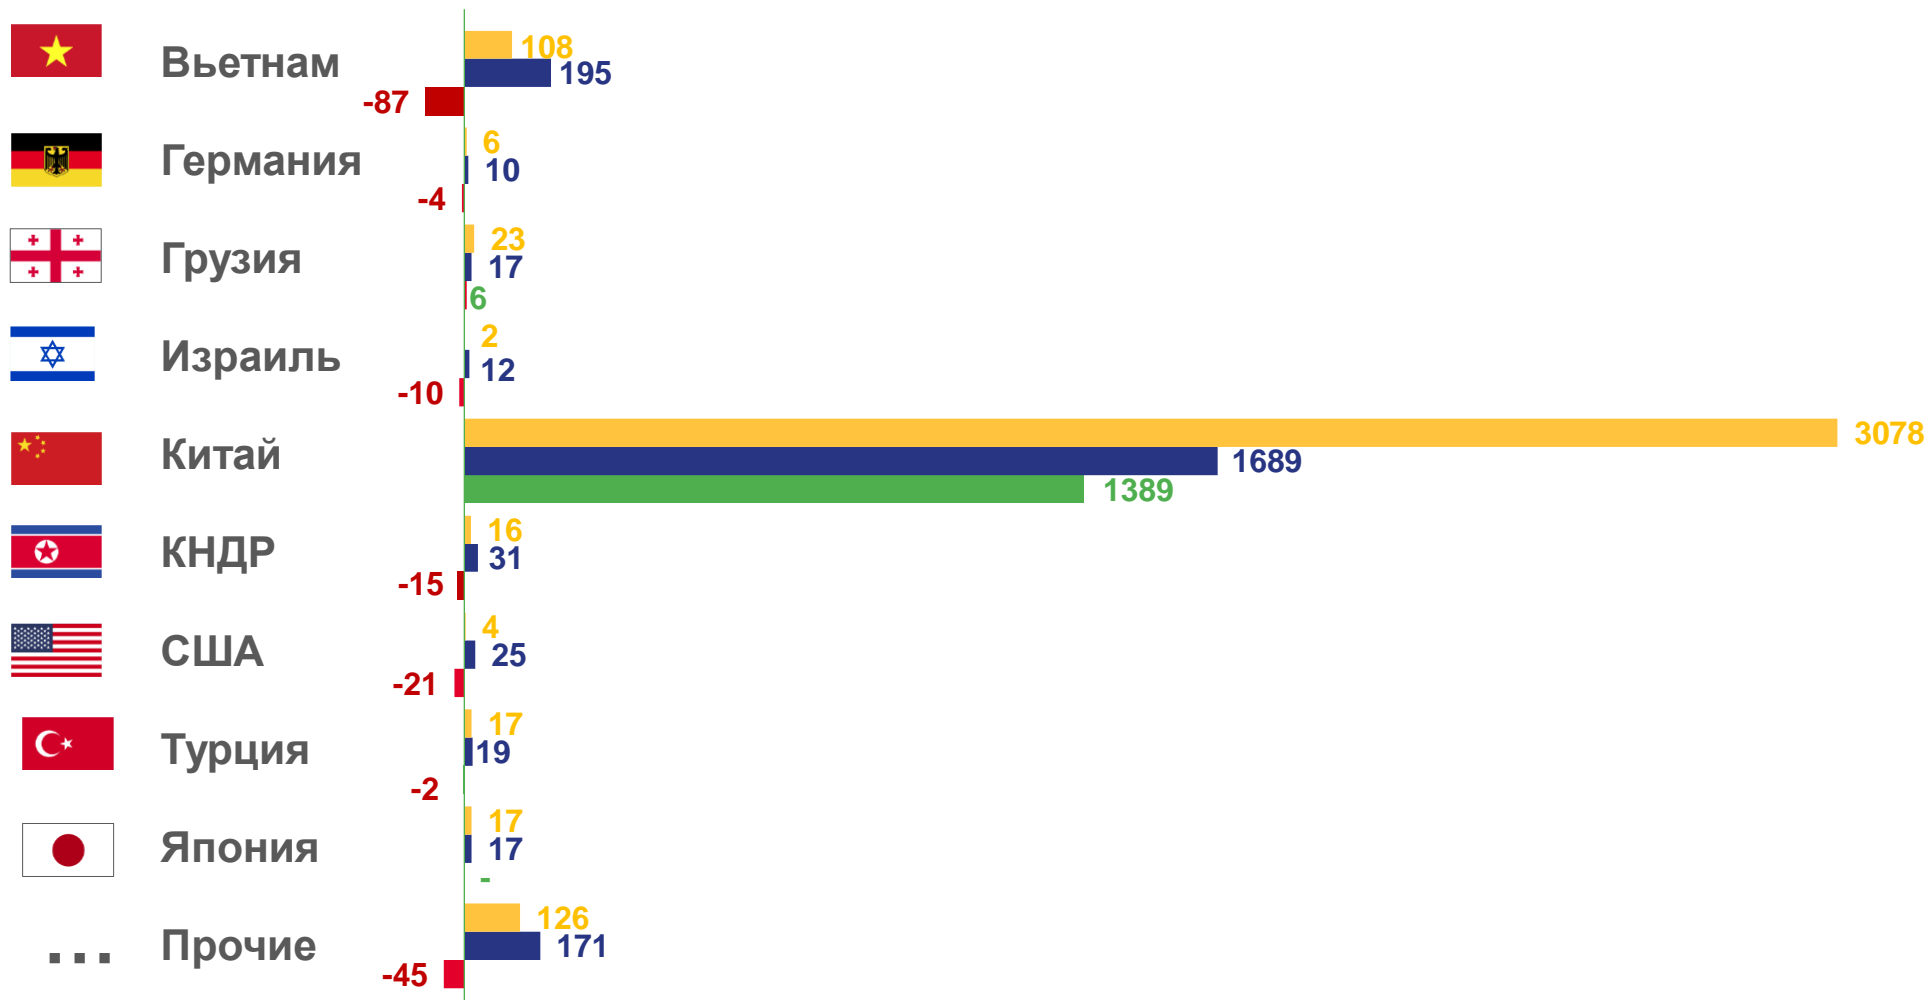

По срокам регистрации
(в % к числу выбывших из места жительства к месту пребывания)

- От 9 месяцев до 1 года
- 1 год
- 2 года
- 3 года
- 4 года
- 5 лет и более

МИГРАЦИОННЫЙ ОБМЕН ХАБАРОВСКОГО КРАЯ СО СТРАНАМИ СНГ

ЧЕЛОВЕК

2023 ГОД

январь-октябрь 2023 года

- Прибывшие
- Выбывшие
- Миграционный прирост
- Миграционная убыль

-  **Азербайджан**
-  **Армения**
-  **Беларусь**
-  **Казахстан**
-  **Киргизия**
-  **Республика Молдова**
-  **Таджикистан**
-  **Туркмения**
-  **Узбекистан**
-  **Украина**

МИГРАЦИОННЫЙ ОБМЕН ХАБАРОВСКОГО КРАЯ С ДРУГИМИ ЗАРУБЕЖНЫМИ СТРАНАМИ

ЧЕЛОВЕК

2023 ГОД

январь-октябрь 2023 года

■ Прибывшие

■ Выбывшие

■ Миграционный прирост

■ Миграционная убыль

ОБЩИЕ ИТОГИ МИГРАЦИИ ПО МУНИЦИПАЛЬНЫМ ОБРАЗОВАНИЯМ

ЧЕЛОВЕК **2023 ГОД**

январь-октябрь 2023 года

Вяземский муниципальный район

ПРИБЫВШИЕ

ВЫБЫВШИЕ

МИГРАЦИОННЫЙ ПРИРОСТ