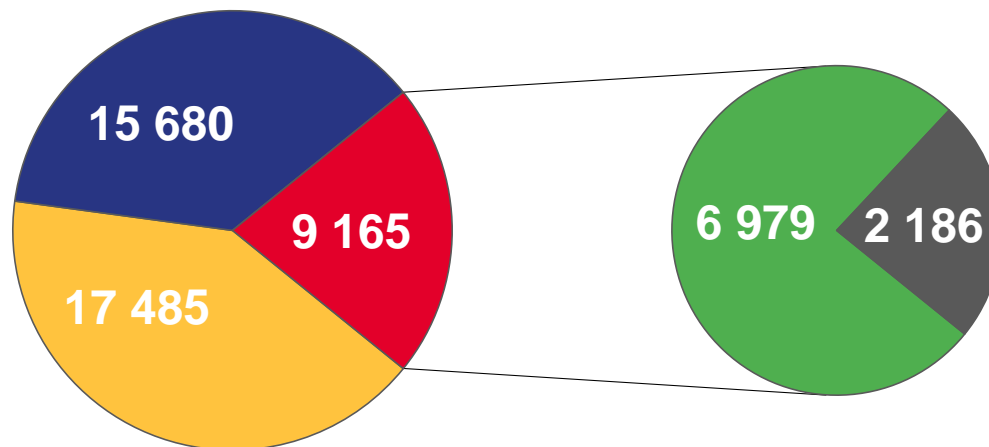

2023 ГОД

январь-октябрь 2023 года

42 703

ЧЕЛОВЕКА

400,0

В РАСЧЕТЕ
НА 10000 ЧЕЛОВЕК

МИГРАЦИОННЫЕ ПОТОКИ ПЕРЕДВИЖЕНИЙ

ЧЕЛОВЕК

2023 ГОД

январь-октябрь 2023 года

42 703

Прибывшие

Выбывшие

42 330

■ Внутрирегиональная

■ Межрегиональная

■ Международная

■ со странами СНГ

■ с другими зарубежными странами

РАСПРЕДЕЛЕНИЕ МИГРАНТОВ ПО ВИДАМ РЕГИСТРАЦИИ

ЧЕЛОВЕК

2023 ГОД

январь-октябрь 2023 года

2022 ГОД