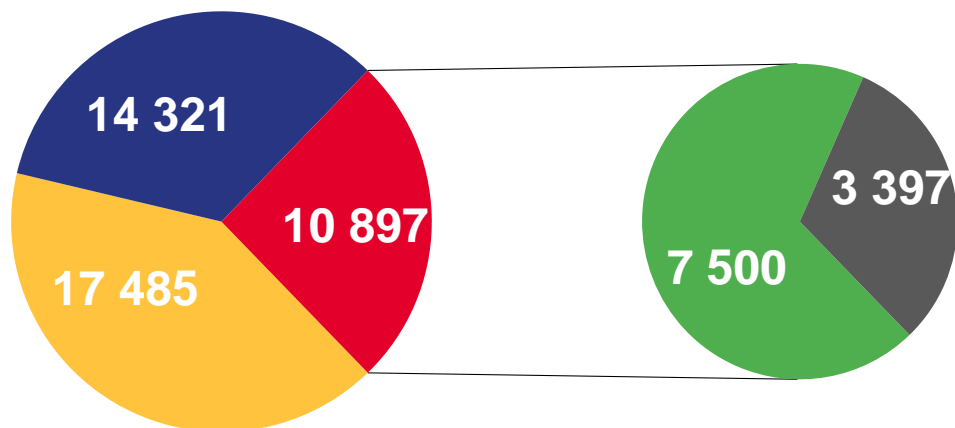

ОБЩИЕ ИТОГИ МИГРАЦИИ НАСЕЛЕНИЯ

ЧЕЛОВЕК

2023 ГОД

январь-октябрь 2023 года

373

ЧЕЛОВЕКА

3,5

В РАСЧЕТЕ

НА 10000 ЧЕЛОВЕК

2022

2023

Число прибывших

Число выбывших

Миграционный прирост

ПРИБЫВШИЕ В ХАБАРОВСКИЙ КРАЙ

ЧЕЛОВЕК

2023 ГОД

январь-октябрь 2023 года

42 703

ЧЕЛОВЕКА

400,0

В РАСЧЕТЕ
НА 10000 ЧЕЛОВЕК

МИГРАЦИОННЫЕ ПОТОКИ ПЕРЕДВИЖЕНИЙ

ЧЕЛОВЕК

2023 ГОД

январь-октябрь 2023 года

42 703

Прибывшие

Выбывшие

42 330

■ Внутрирегиональная

■ Межрегиональная