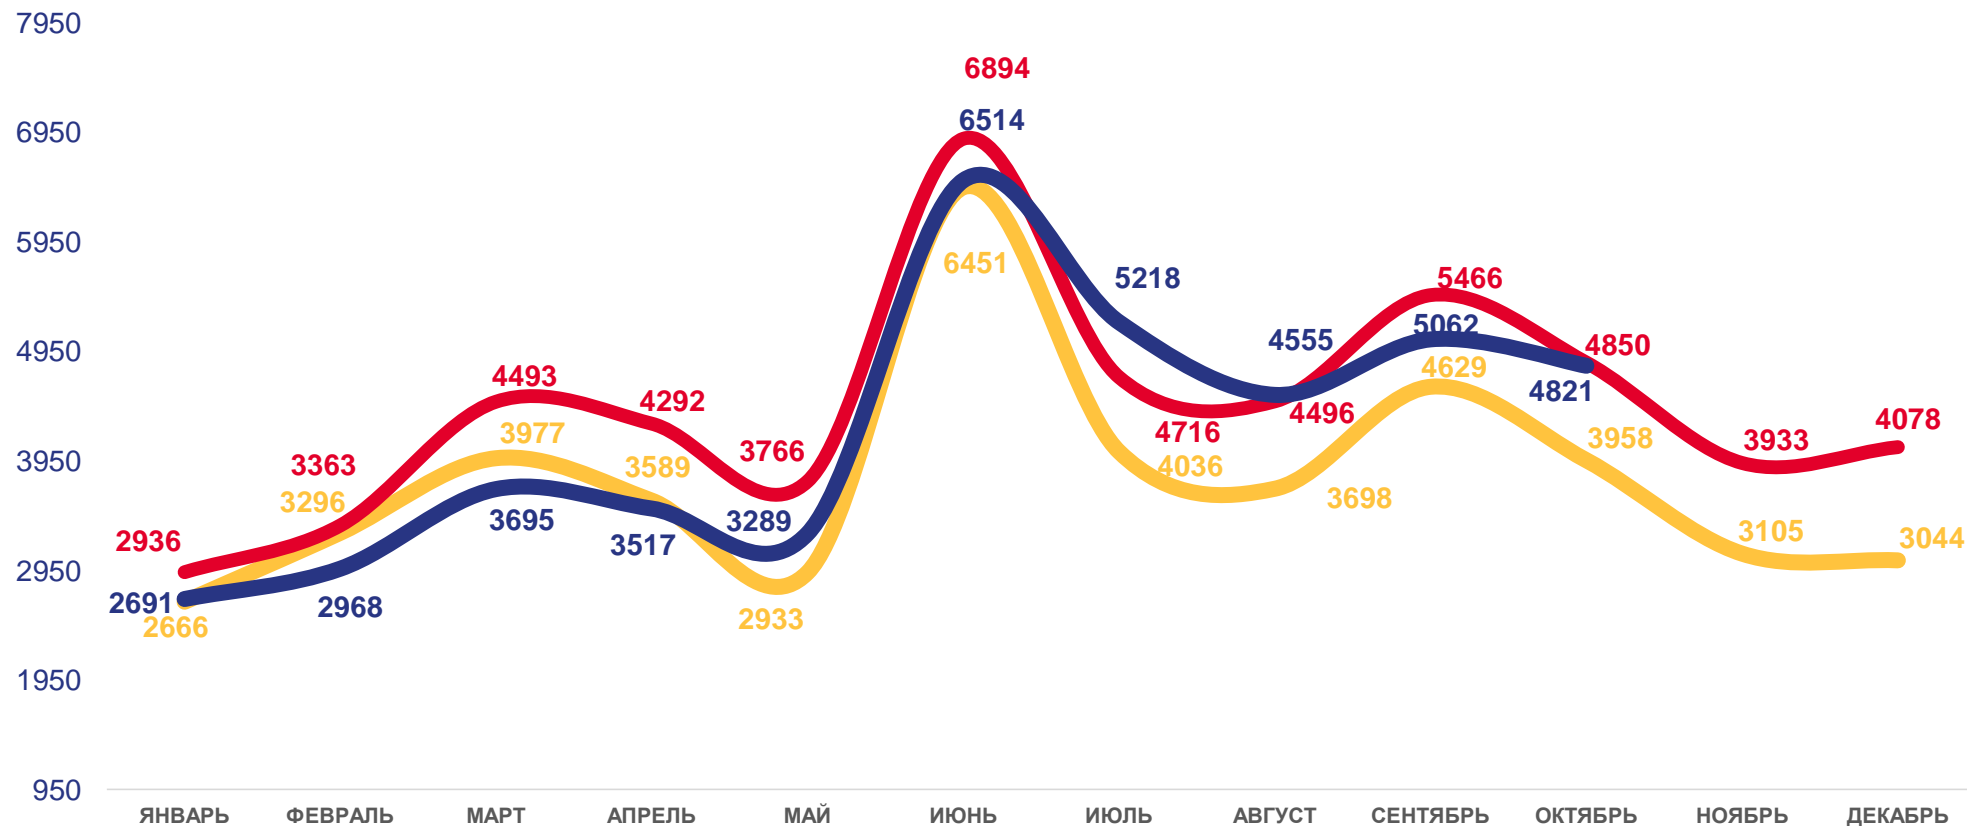

2023 ГОД

январь-октябрь 2023 года

31 806

Прибыло

33 165

Выбыло

- 1 359

Миграционный
прирост, снижение

Сибирский федеральный округ

Дальневосточный федеральный округ

Прибывшие

Миграционный прирост, снижение*

* Большинство перемещений с другими регионами

ВЫБЫВШИЕ ИЗ ХАБАРОВСКОГО КРАЯ

ЧЕЛОВЕК

2023 ГОД

январь-октябрь 2023 года

42 330

ЧЕЛОВЕК

396,5

В РАСЧЕТЕ
НА 10000 ЧЕЛОВЕК

2021

2022

2023

ВЫБЫВШИЕ МИГРАНТЫ ПО ВИДАМ И СРОКАМ РЕГИСТРАЦИИ

В ПРЕДЕЛАХ РОССИИ

2023 ГОД

январь-октябрь 2023 года

По видам регистрации
(в % к общему числу выбывших)

- Снято с регистрационного учета по прежнему месту жительства
- Выбыло к прежнему месту жительства из территории временного пребывания по окончании срока
- Выбыло из места жительства к месту пребывания