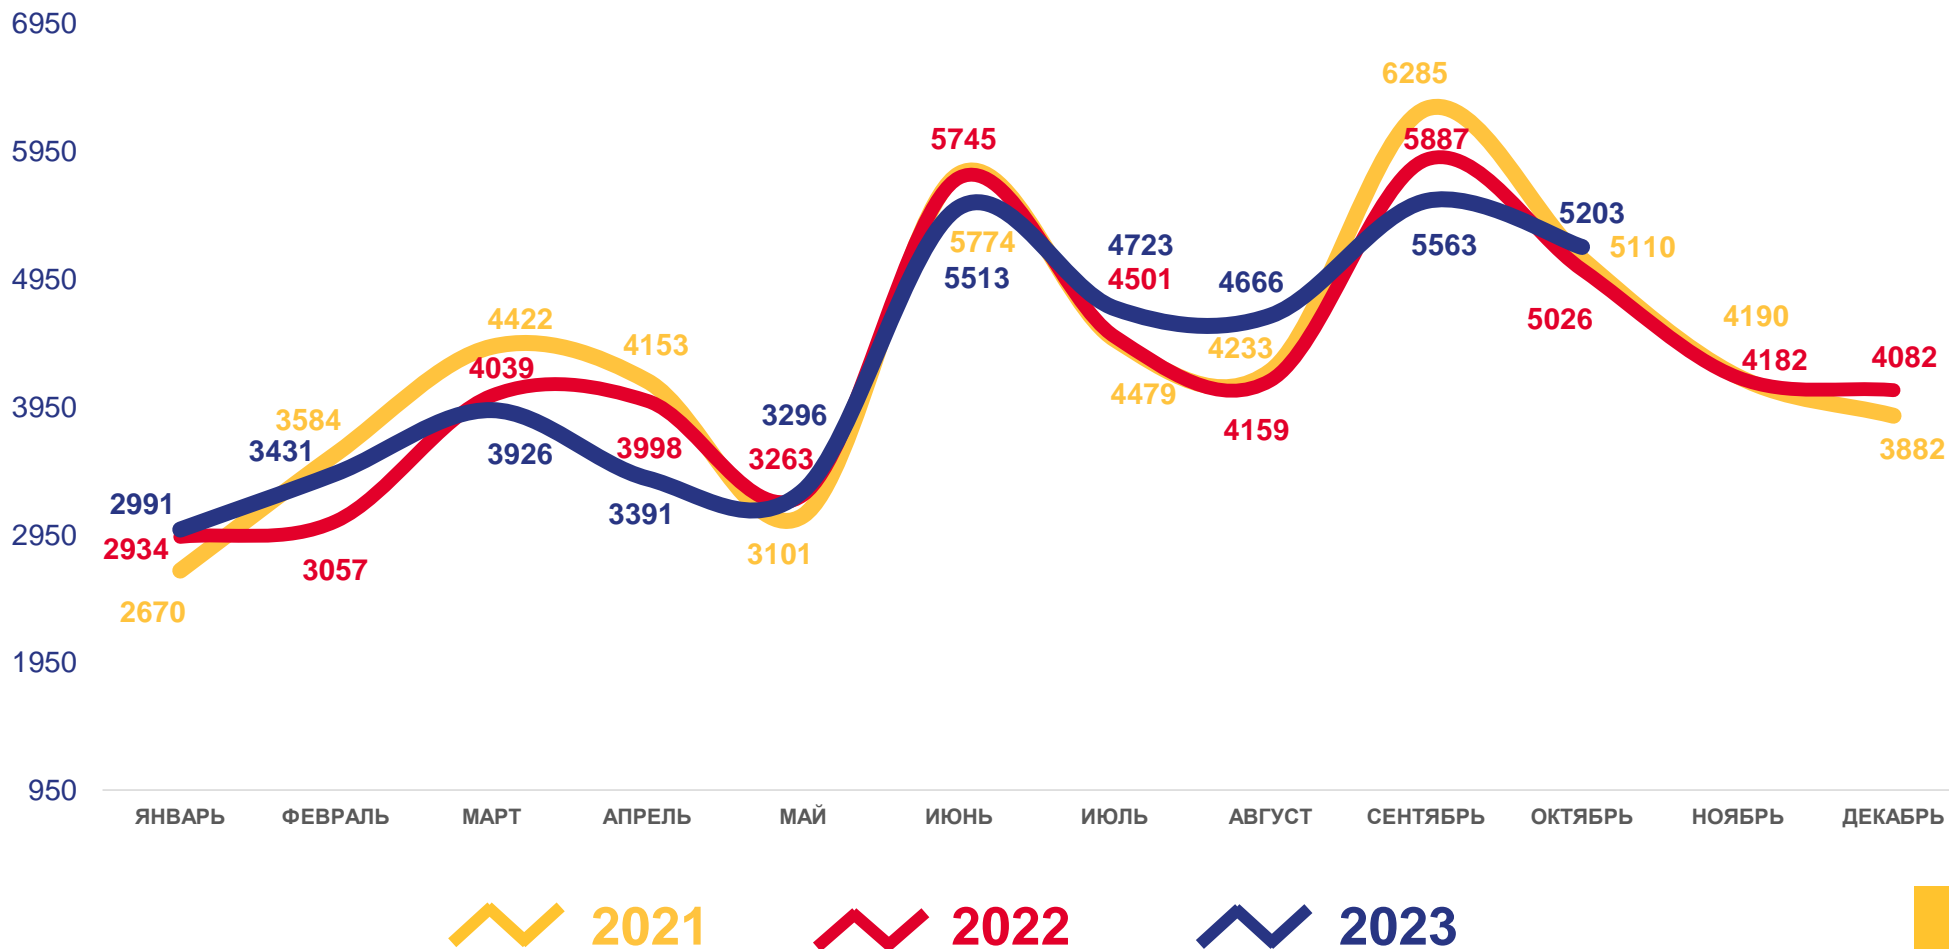

НА 10000 ЧЕЛОВЕК

2022

2023

Число прибывших

Число выбывших

Миграционный прирост

ПРИБЫВШИЕ В ХАБАРОВСКИЙ КРАЙ

ЧЕЛОВЕК

2023 ГОД

январь-октябрь 2023 года

42 703

ЧЕЛОВЕКА

400,0

В РАСЧЕТЕ
НА 10000 ЧЕЛОВЕК

МИГРАЦИОННЫЕ ПОТОКИ ПЕРЕДВИЖЕНИЙ

ЧЕЛОВЕК

2023 ГОД

январь-октябрь 2023 года

42 703

Прибывшие

Выбывшие

42 330

■ Внутрирегиональная

■ Межрегиональная

■ Международная

■ со странами СНГ

■ с другими зарубежными странами

РАСПРЕДЕЛЕНИЕ МИГРАНТОВ ПО ВИДАМ РЕГИСТРАЦИИ

ЧЕЛОВЕК

2023 ГОД

январь-октябрь 2023 года

2022 ГОД