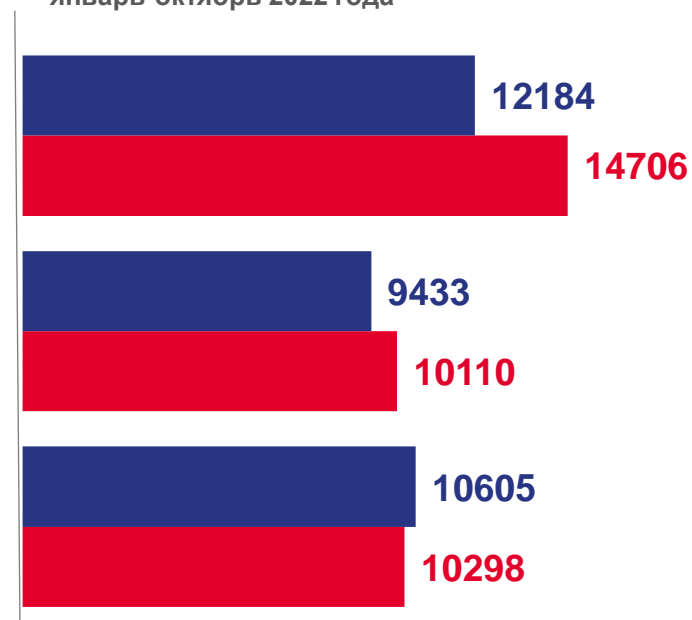

2023 ГОД

январь-октябрь 2023 года

42 703

Прибывшие

Выбывшие

42 330

■ Внутрирегиональная

■ Межрегиональная

■ Международная

■ со странами СНГ

■ с другими зарубежными странами

РАСПРЕДЕЛЕНИЕ МИГРАНТОВ ПО ВИДАМ РЕГИСТРАЦИИ

ЧЕЛОВЕК

2023 ГОД

январь-октябрь 2023 года

2022 ГОД

январь-октябрь 2022 года

Смена места жительства

Возращение к прежнему месту жительства в связи с окончанием срока пребывания

Передвижения к месту пребывания

Прибывшие

Выбывшие

ПРИБЫВШИЕ МИГРАНТЫ ПО ВИДАМ И СРОКАМ РЕГИСТРАЦИИ

В ПРЕДЕЛАХ РОССИИ

2023 ГОД

январь-октябрь 2023 года

По видам регистрации
(в % к общему числу прибывших)

-  Зарегистрированы в новом месте жительства
-  Возвратились к месту жительства временного пребывания на другой территории
-  Прибыли к месту пребывания на срок 9 месяцев и более