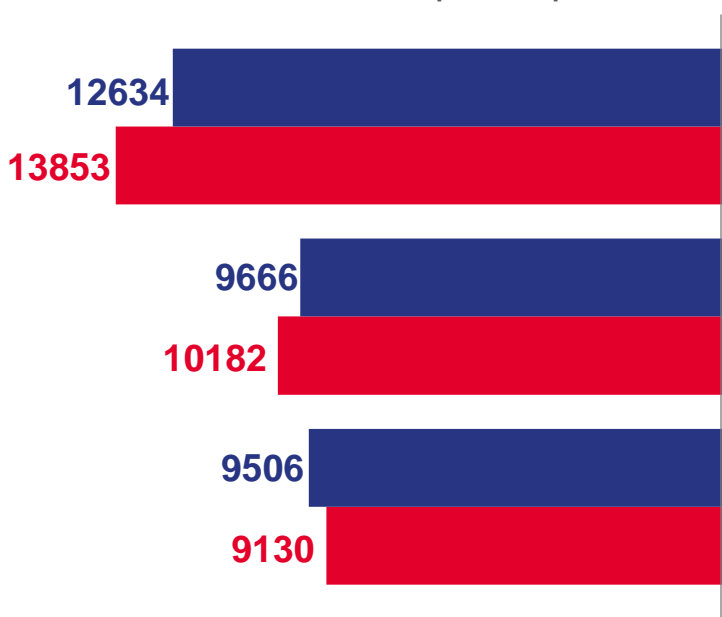

2023 ГОД

январь-октябрь 2023 года

42 703

Прибывшие

Выбывшие

42 330

■ Внутрирегиональная

■ Межрегиональная

■ Международная

■ со странами СНГ

■ с другими зарубежными странами

РАСПРЕДЕЛЕНИЕ МИГРАНТОВ ПО ВИДАМ РЕГИСТРАЦИИ

ЧЕЛОВЕК

2023 ГОД

январь-октябрь 2023 года

2022 ГОД

январь-октябрь 2022 года

Смена места жительства

Возращение к прежнему месту жительства в связи с окончанием срока пребывания

Передвижения к месту пребывания

Прибывшие

Выбывшие

ПРИБЫВШИЕ МИГРАНТЫ ПО ВИДАМ И СРОКАМ РЕГИСТРАЦИИ