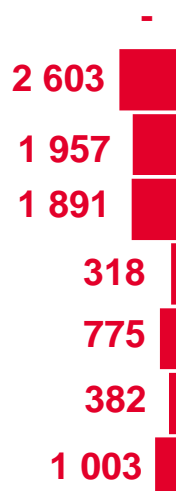

МИГРАЦИЯ В ПРЕДЕЛАХ РОССИИ

ЧЕЛОВЕК

76,4% перемещений
в пределах России

2023 ГОД

январь-октябрь 2023 года

31 806

Прибыло

33 165

Выбыло

- 1 359

Миграционный
прирост, снижение

Выбывшие

ЛНР, ДНР, Запорожская и Херсонская области

Центральный федеральный округ

Северо-Западный федеральный округ

Южный федеральный округ

Северо-Кавказский федеральный округ

Приволжский федеральный округ

Уральский федеральный округ

Сибирский федеральный округ

Дальневосточный федеральный округ