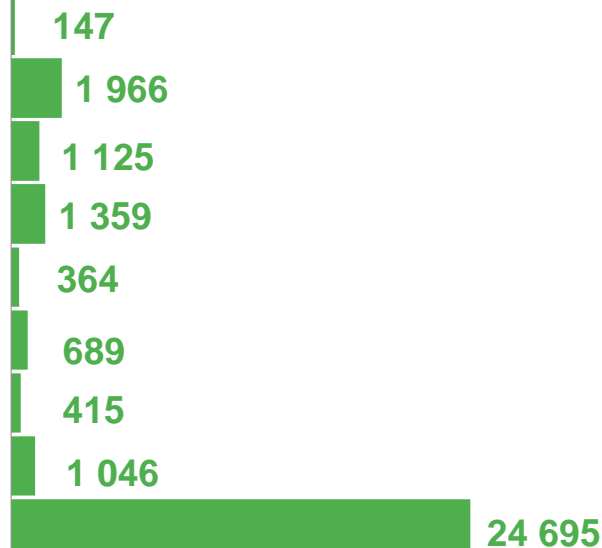

2023 ГОД

январь-октябрь 2023 года

31 806

Прибыло

33 165

Выбыло

- 1 359

Миграционный
прирост, снижение

Выбывшие

ЛНР, ДНР, Запорожская и Херсонская области

Центральный федеральный округ

Северо-Западный федеральный округ

Южный федеральный округ

Северо-Кавказский федеральный округ

Приволжский федеральный округ

Уральский федеральный округ

Сибирский федеральный округ

Дальневосточный федеральный округ

Прибывшие

Миграционный прирост, снижение*

* Большинство перемещений с другими регионами

ВЫБЫВШИЕ ИЗ ХАБАРОВСКОГО КРАЯ

ЧЕЛОВЕК

2023 ГОД