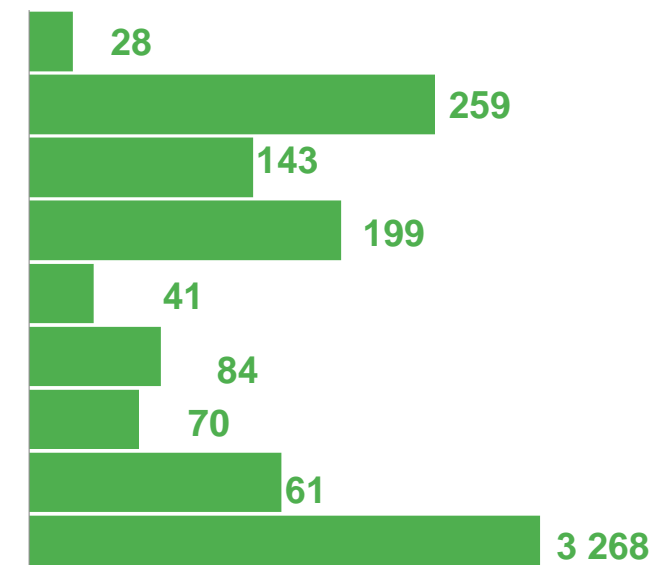

2023 ГОД

январь-февраль 2023 года

4 253

Прибыло

4 365

Выбыло

- 112

Миграционный
прирост, снижение

Сибирский федеральный округ

Дальневосточный федеральный округ

Миграционный прирост,
снижение*

Прибывшие

94 Амурская область

47 Еврейская автономная область

30 Забайкальский край

23 Сахалинская область

22 Белгородская область

* Большинство перемещений с другими регионами

ВЫБЫВШИЕ ИЗ ХАБАРОВСКОГО КРАЯ

ЧЕЛОВЕК

2023 ГОД

январь-февраль 2023 года

5 659

ЧЕЛОВЕК