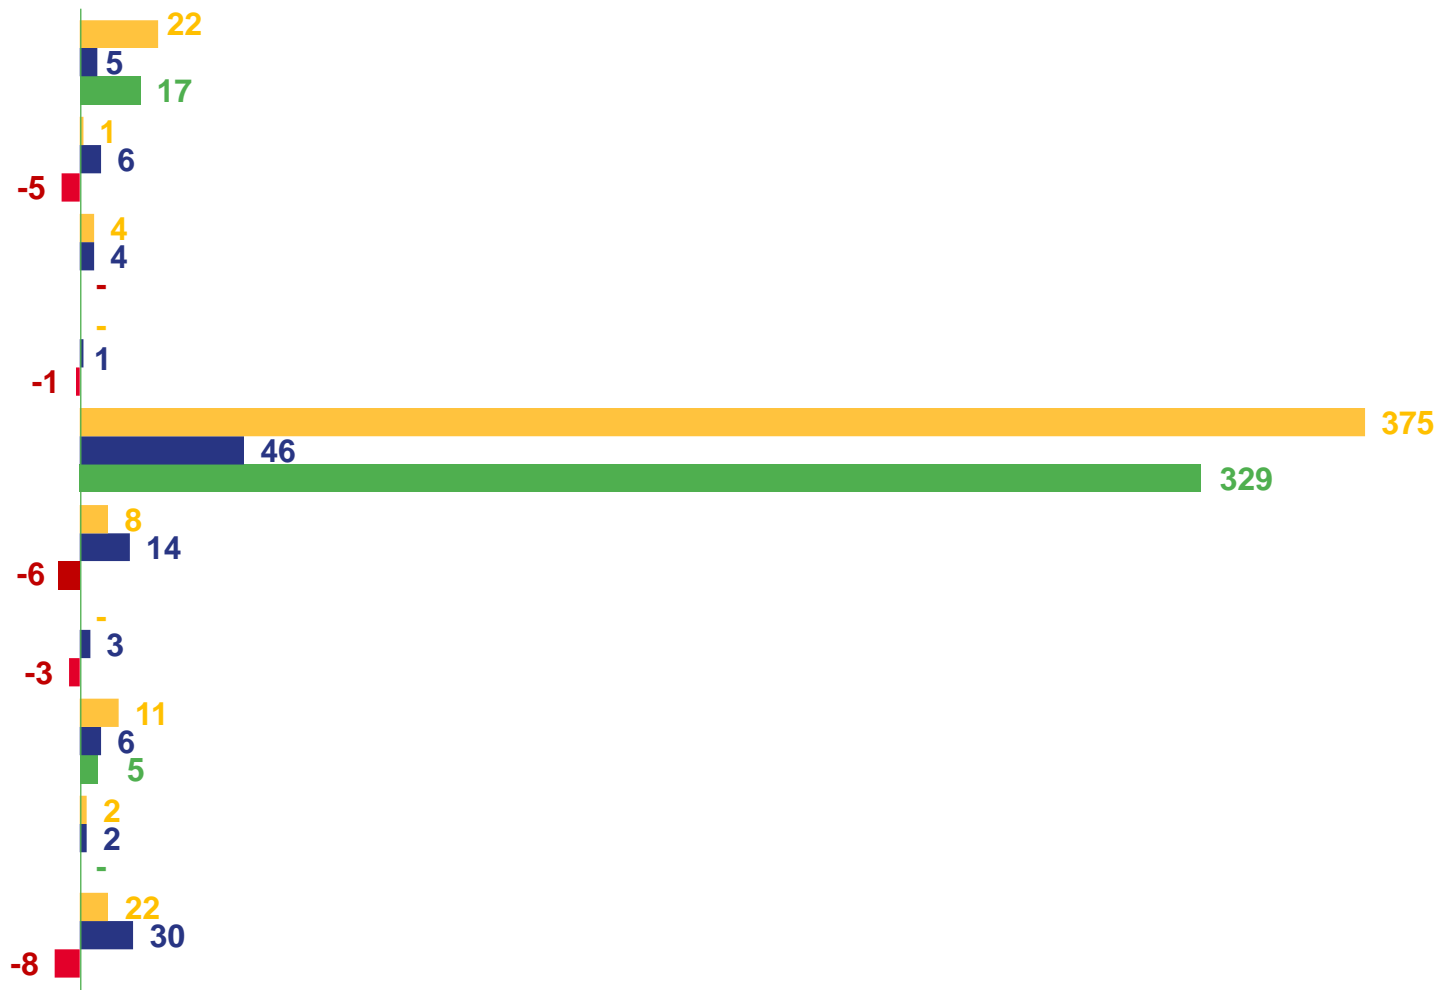

По срокам регистрации
(в % к числу выбывших из места жительства к месту пребывания)

- От 9 месяцев до 1 года
- 1 год
- 2 года
- 3 года
- 4 года
- 5 лет и более

МИГРАЦИОННЫЙ ОБМЕН ХАБАРОВСКОГО КРАЯ СО СТРАНАМИ СНГ

ЧЕЛОВЕК

2023 ГОД

январь-февраль 2023 года

- Прибывшие
- Выбывшие
- Миграционный прирост
- Миграционная убыль

ЧЕЛОВЕКА

МИГРАЦИОННЫЙ ОБМЕН ХАБАРОВСКОГО КРАЯ С ДРУГИМИ ЗАРУБЕЖНЫМИ СТРАНАМИ

ЧЕЛОВЕК

2023 ГОД

январь-февраль 2023 года

- Прибывшие
- Выбывшие
- Миграционный прирост
- Миграционная убыль

-  Вьетнам
-  Германия
-  Грузия
-  Израиль
-  Китай
-  КНДР
-  США
-  Турция
-  Япония
- ... Прочие

ОБЩИЕ ИТОГИ МИГРАЦИИ ПО МУНИЦИПАЛЬНЫМ ОБРАЗОВАНИЯМ

ЧЕЛОВЕК 2023 ГОД

январь-февраль 2023 года

ПРИБЫВШИЕ

ВЫБЫВШИЕ

МИГРАЦИОННЫЙ ПРИРОСТ