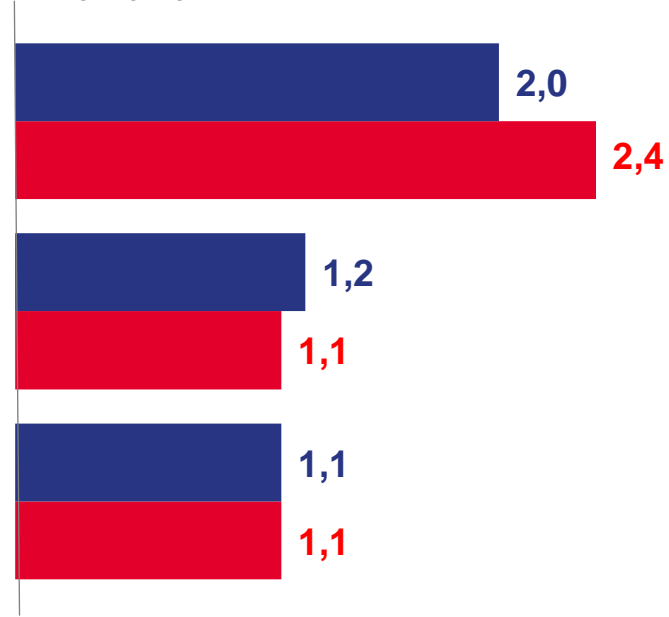

ТЫСЯЧ ЧЕЛОВЕК

2023 ГОД

январь-февраль 2023 года

Смена места жительства

Возращение к прежнему месту жительства в связи с окончанием срока пребывания

Передвижения к месту пребывания

2022 ГОД

январь-февраль 2022 года

Прибывшие

Выбывшие

ПРИБЫВШИЕ МИГРАНТЫ ПО ВИДАМ И СРОКАМ РЕГИСТРАЦИИ

В ПРЕДЕЛАХ РОССИИ

2023 ГОД

январь-февраль 2023 года

По видам регистрации
(в % к общему числу прибывших)

-  Зарегистрированы в новом месте жительства
-  Возвратились к месту жительства временного пребывания на другой территории
-  Прибыли к месту пребывания на срок 9 месяцев и более