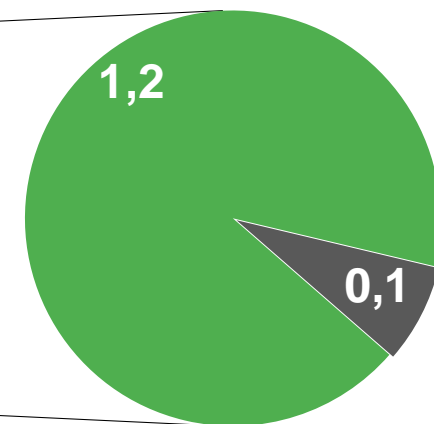

январь-февраль 2023 года

6 422
ЧЕЛОВЕКА

309,4

В РАСЧЕТЕ
НА 10000 ЧЕЛОВЕК

МИГРАЦИОННЫЕ ПОТОКИ ПЕРЕДВИЖЕНИЙ

ТЫСЯЧ ЧЕЛОВЕК

2023 ГОД

январь-февраль 2023 года

Прибывшие

■ Внутрирегиональная

■ Межрегиональная

■ Международная

■ со странами СНГ

■ с другими зарубежными странами

Выбывшие

РАСПРЕДЕЛЕНИЕ МИГРАНТОВ ПО ВИДАМ РЕГИСТРАЦИИ

ТЫСЯЧ ЧЕЛОВЕК

2023 ГОД

январь-февраль 2023 года

Смена места жительства

Возращение к прежнему месту жительства в связи с окончанием срока пребывания

Передвижения к месту пребывания

2022 ГОД

январь-февраль 2022 года

Прибывшие

Выбывшие

ПРИБЫВШИЕ МИГРАНТЫ ПО ВИДАМ И СРОКАМ РЕГИСТРАЦИИ

В ПРЕДЕЛАХ РОССИИ

2023 ГОД

январь-февраль 2023 года

По видам регистрации
(в % к общему числу прибывших)

-  Зарегистрированы в новом месте жительства
-  Возвратились к месту жительства временного пребывания на другой территории
-  Прибыли к месту пребывания на срок 9 месяцев и более