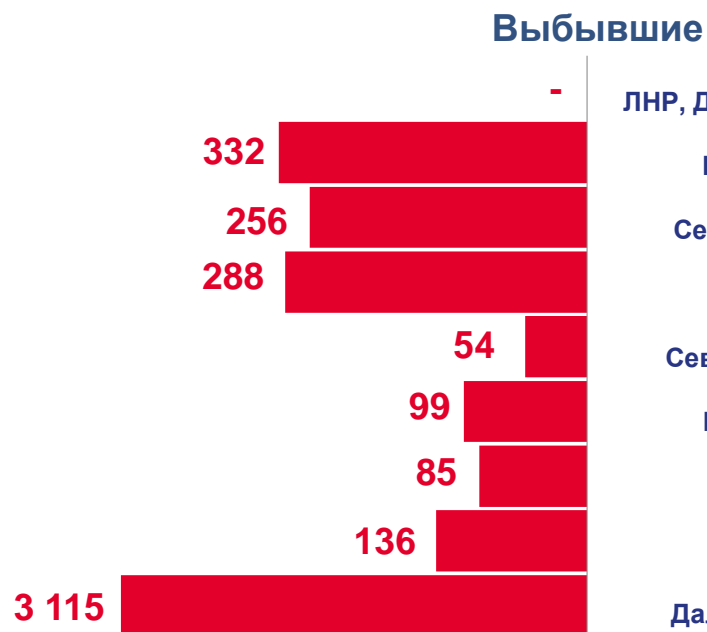

2023 ГОД

январь-февраль 2023 года

4 253

Прибыло

4 365

Выбыло

- 112

Миграционный
прирост, снижение