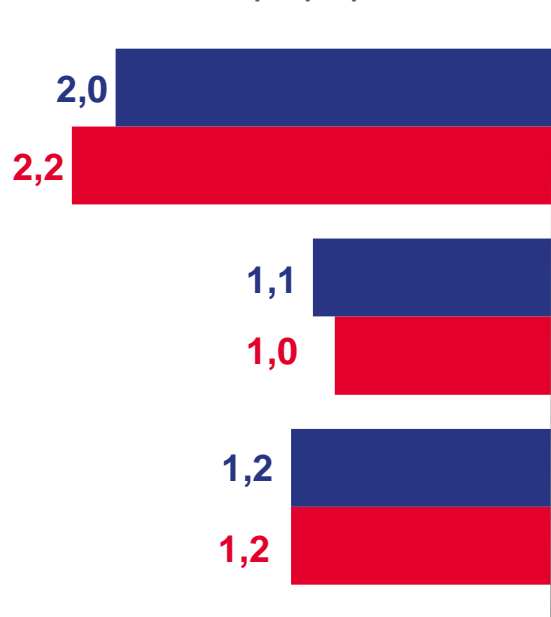

РАСПРЕДЕЛЕНИЕ МИГРАНТОВ ПО ВИДАМ РЕГИСТРАЦИИ

ТЫСЯЧ ЧЕЛОВЕК

2023 ГОД

январь-февраль 2023 года