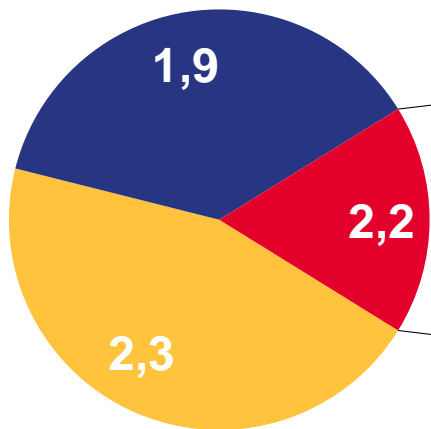

2022

2023

Число прибывших

Число выбывших

Миграционный прирост

ПРИБЫВШИЕ В ХАБАРОВСКИЙ КРАЙ

ЧЕЛОВЕК

2023 ГОД

январь-февраль 2023 года

6 422
ЧЕЛОВЕКА

309,4

В РАСЧЕТЕ
НА 10000 ЧЕЛОВЕК

МИГРАЦИОННЫЕ ПОТОКИ ПЕРЕДВИЖЕНИЙ

ТЫСЯЧ ЧЕЛОВЕК

2023 ГОД

январь-февраль 2023 года

Прибывшие

■ Внутрирегиональная

■ Межрегиональная

■ Международная

■ со странами СНГ

■ с другими зарубежными странами

Выбывшие

РАСПРЕДЕЛЕНИЕ МИГРАНТОВ ПО ВИДАМ РЕГИСТРАЦИИ