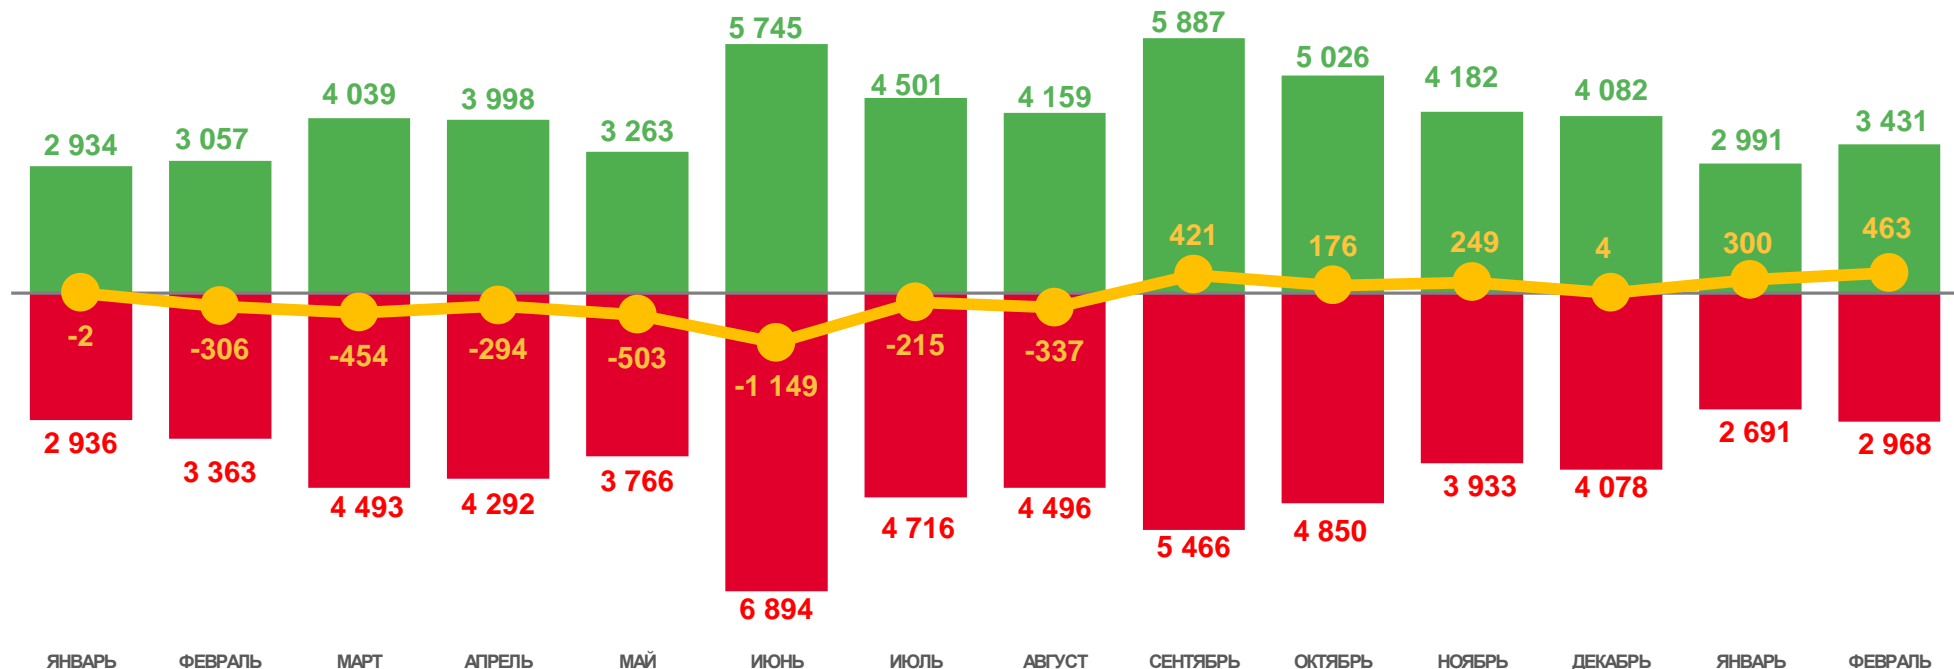

январь-февраль 2023 года

Оперативные итоги миграции населения

Хабаровский край

январь-февраль 2023 года

- 01 Общие итоги миграции населения
- 02 Прибывшие
- 03 Выбывшие
- 04 Международная миграция
- 05 Общие итоги миграции по муниципальным образованиям

ОБЩИЕ ИТОГИ МИГРАЦИИ НАСЕЛЕНИЯ

ЧЕЛОВЕК

2023 ГОД

январь-февраль 2023 года

763

ЧЕЛОВЕКА

36,7

В РАСЧЕТЕ
НА 10000 ЧЕЛОВЕК

2022

2023

Число прибывших

Число выбывших

Миграционный прирост

ПРИБЫВШИЕ В ХАБАРОВСКИЙ КРАЙ

ЧЕЛОВЕК

2023 ГОД