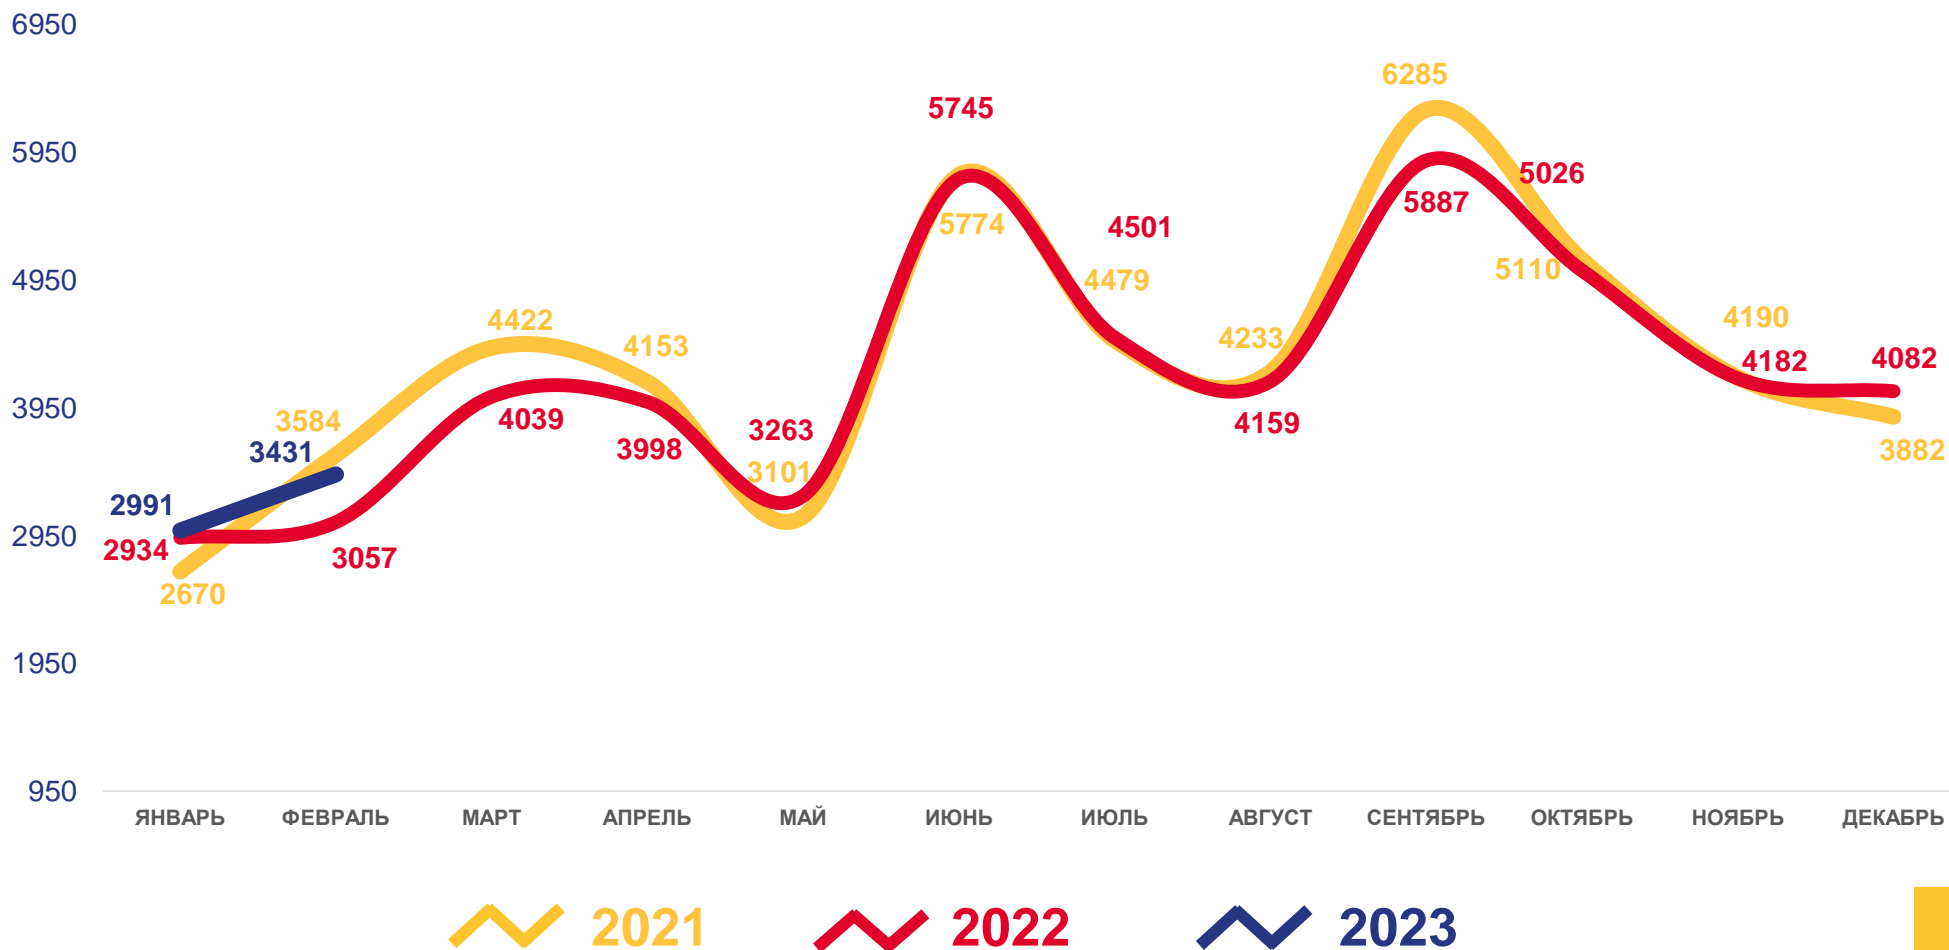

ОБЩИЕ ИТОГИ МИГРАЦИИ НАСЕЛЕНИЯ

ЧЕЛОВЕК

2023 ГОД

январь-февраль 2023 года

763

ЧЕЛОВЕКА

36,7

В РАСЧЕТЕ
НА 10000 ЧЕЛОВЕК

2022

2023

Число прибывших

Число выбывших

Миграционный прирост

ПРИБЫВШИЕ В ХАБАРОВСКИЙ КРАЙ

ЧЕЛОВЕК

2023 ГОД

январь-февраль 2023 года

6 422
ЧЕЛОВЕКА

309,4

В РАСЧЕТЕ
НА 10000 ЧЕЛОВЕК

МИГРАЦИОННЫЕ ПОТОКИ ПЕРЕДВИЖЕНИЙ

ТЫСЯЧ ЧЕЛОВЕК

2023 ГОД

январь-февраль 2023 года

2023 ГОД

январь-февраль 2023 года

4 253

Прибыло

4 365

Выбыло

- 112

Миграционный
прирост, снижение