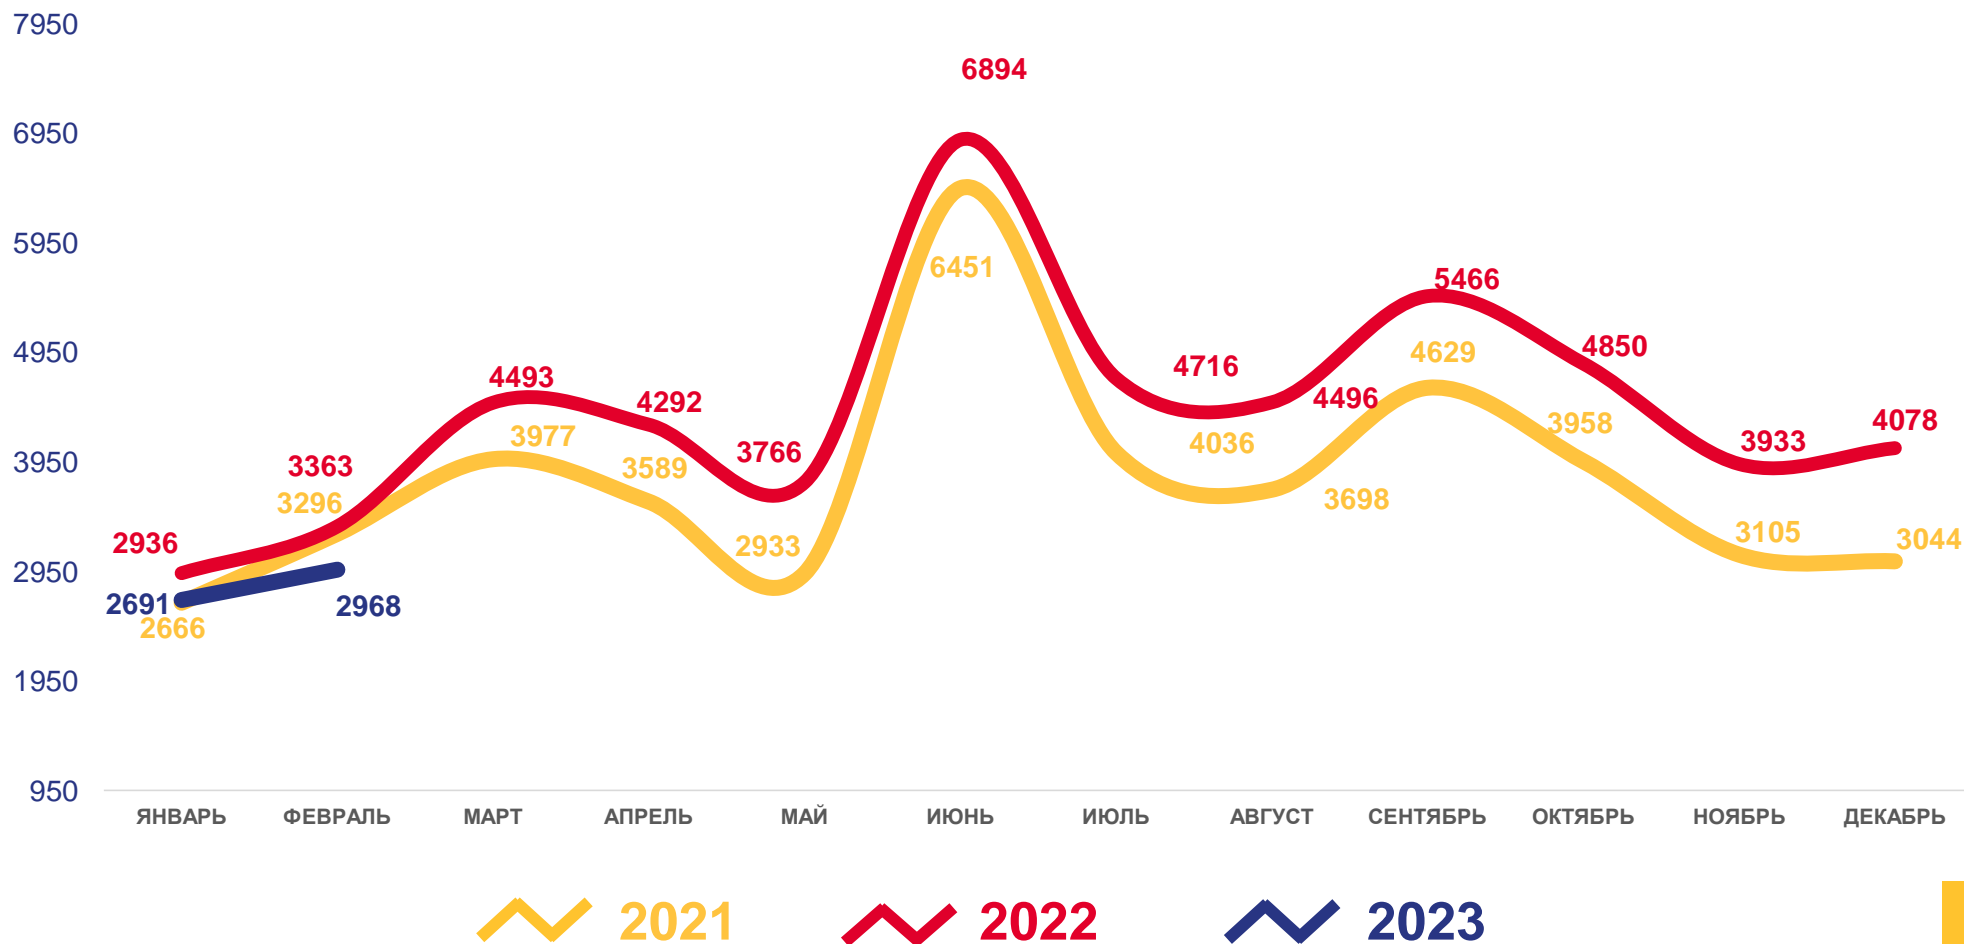

Сибирский федеральный округ

Дальневосточный федеральный округ

Миграционный прирост,
снижение*

Прибывшие

94 Амурская область

47 Еврейская автономная область

30 Забайкальский край

23 Сахалинская область

22 Белгородская область

* Большинство перемещений с другими регионами

ВЫБЫВШИЕ ИЗ ХАБАРОВСКОГО КРАЯ

ЧЕЛОВЕК

2023 ГОД

январь-февраль 2023 года

5 659

ЧЕЛОВЕК

272,7

В РАСЧЕТЕ
НА 10000 ЧЕЛОВЕК

ВЫБЫВШИЕ МИГРАНТЫ ПО ВИДАМ И СРОКАМ РЕГИСТРАЦИИ

В ПРЕДЕЛАХ РОССИИ

2023 ГОД

январь-февраль 2023 года

По видам регистрации
(в % к общему числу выбывших)

- Снято с регистрационного учета по прежнему месту жительства
- Выбыло к прежнему месту жительства из территории временного пребывания по окончании срока
- Выбыло из места жительства к месту пребывания

По срокам регистрации
(в % к числу выбывших из места жительства к месту пребывания)

- От 9 месяцев до 1 года
- 1 год
- 2 года
- 3 года
- 4 года
- 5 лет и более

МИГРАЦИОННЫЙ ОБМЕН ХАБАРОВСКОГО КРАЯ СО СТРАНАМИ СНГ