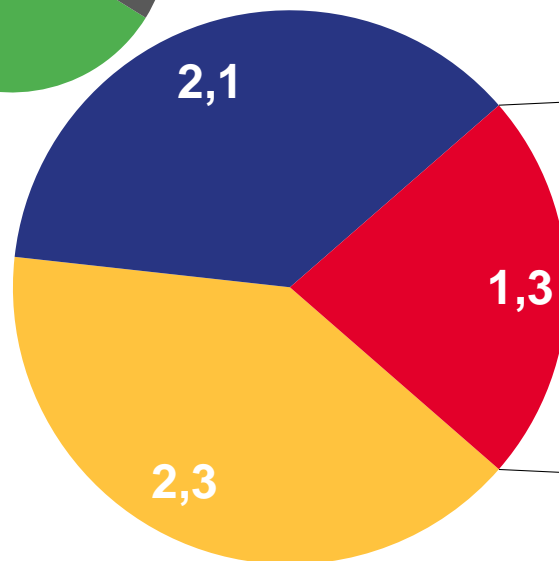

январь-февраль 2023 года

6 422
ЧЕЛОВЕКА

309,4

В РАСЧЕТЕ
НА 10000 ЧЕЛОВЕК

МИГРАЦИОННЫЕ ПОТОКИ ПЕРЕДВИЖЕНИЙ

ТЫСЯЧ ЧЕЛОВЕК

2023 ГОД

январь-февраль 2023 года

Прибывшие

■ Внутрирегиональная

■ Межрегиональная

■ Международная

■ со странами СНГ

■ с другими зарубежными странами

Выбывшие

РАСПРЕДЕЛЕНИЕ МИГРАНТОВ ПО ВИДАМ РЕГИСТРАЦИИ

ТЫСЯЧ ЧЕЛОВЕК

2023 ГОД

январь-февраль 2023 года

Смена места жительства

Возращение к прежнему месту жительства в связи с окончанием срока пребывания

Передвижения к месту пребывания

2022 ГОД

январь-февраль 2022 года

Прибывшие

Выбывшие

ПРИБЫВШИЕ МИГРАНТЫ ПО ВИДАМ И СРОКАМ РЕГИСТРАЦИИ

В ПРЕДЕЛАХ РОССИИ

2023 ГОД

январь-февраль 2023 года

По видам регистрации
(в % к общему числу прибывших)

-  Зарегистрированы в новом месте жительства
-  Возвратились к месту жительства временного пребывания на другой территории
-  Прибыли к месту пребывания на срок 9 месяцев и более