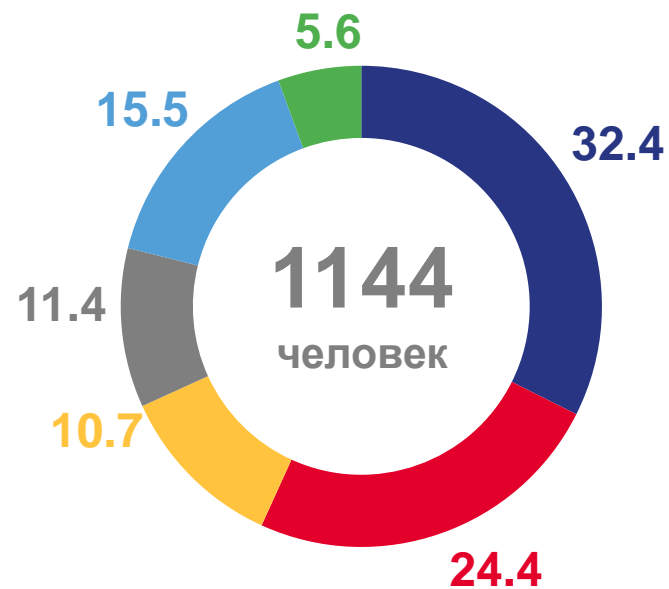

22 Белгородская область

* Большинство перемещений с другими регионами

ВЫБЫВШИЕ ИЗ ХАБАРОВСКОГО КРАЯ

ЧЕЛОВЕК

2023 ГОД

январь-февраль 2023 года

5 659

ЧЕЛОВЕК

272,7

В РАСЧЕТЕ
НА 10000 ЧЕЛОВЕК

ВЫБЫВШИЕ МИГРАНТЫ ПО ВИДАМ И СРОКАМ РЕГИСТРАЦИИ

В ПРЕДЕЛАХ РОССИИ

2023 ГОД

январь-февраль 2023 года

По видам регистрации
(в % к общему числу выбывших)

- Снято с регистрационного учета по прежнему месту жительства
- Выбыло к прежнему месту жительства из территории временного пребывания по окончании срока
- Выбыло из места жительства к месту пребывания

По срокам регистрации
(в % к числу выбывших из места жительства к месту пребывания)

- От 9 месяцев до 1 года
- 1 год
- 2 года
- 3 года
- 4 года
- 5 лет и более

МИГРАЦИОННЫЙ ОБМЕН ХАБАРОВСКОГО КРАЯ СО СТРАНАМИ СНГ